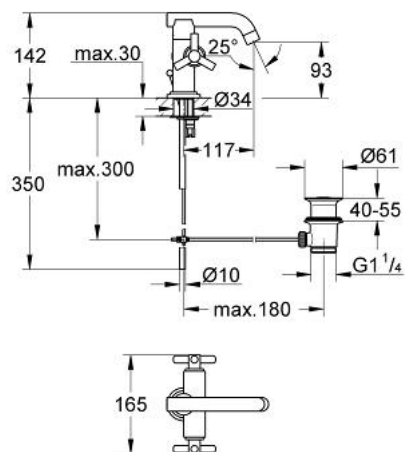

21 024 000 ATRIO BATERIE LAVOAR, 1/2"

DESCRIEREA PRODUSULUI

- Colour: cromat
- țeavă de scurgere cu aerator
- valvă ceramică 1/2", 90°
- set evacuare cu tijă
- țevi de cupru
- sistem rapid de instalare
- cu mâner în forma de Y
- suprafață GROHE LongLife

21 024 000 ATRIO BATERIE LAVOAR, 1/2"

PIESE DE SCHIMB , ianuarie 2001 – now

- 1: Mâner Atrio Ypsilon (Spare part-nr. 45603000)
- 1.1: kit de înlocuire pentru fixare (Spare part-nr. 45605000)
- 2: Garnitură ceramică, 1/2" (Spare part-nr. 45882000)
- 2.1: Garnitură inelară Ø18,2 x Ø1,7 (Spare part-nr. 0392400M)
- 3: Aerator (Spare part-nr. 06574000)
- 3.1: kit de înlocuire pentru AeratorM22x1 si M24x1 (Spare part-nr. 45002000)
- 4: Capac de acoperire (Spare part-nr. 0810200M)
- 5: Tijă verticală (Spare part-nr. 06575000)
- 6: Țeavă de cupru (Spare part-nr. 45385000)
- 7: Șild (Spare part-nr. 45629000)
- 8: Ansamblu de fixare a tijei nefiletate (Spare part-nr. 46249000)
- 9: Set de scurgere 1 1/4" (Spare part-nr. 28910000)
- 9.1: Fișa de conectare (Spare part-nr. 07182000)
- 9.2: Tijă cu bilă (Spare part-nr. 07052000)
- 10: Cheie de dezasamblare (Spare part-nr. 19132000)*