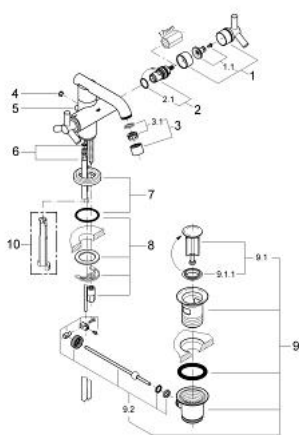

21 024 000 ATRIO BATERIE LAVOAR, 1/2"

DESCRIEREA PRODUSULUI

- Colour: cromat
- țeavă de scurgere cu aerator
- valvă ceramică 1/2", 90°
- set evacuare cu tijă
- țevi de cupru
- sistem rapid de instalare
- cu mâner în forma de Y
- suprafață GROHE LongLife

21 024 000 ATRIO BATERIE LAVOAR, 1/2"

PIESE DE SCHIMB , ianuarie 2001 – now

- 1: Mâner Atrio Ypsilon (Spare part-nr. 45603000)
- 1.1: kit de înlocuire pentru fixare (Spare part-nr. 45605000)
- 2: Garnitură ceramică, 1/2" (Spare part-nr. 45882000)
- 2.1: Garnitură inelară Ø18,2 x Ø1,7 (Spare part-nr. 0392400M)
- 3: Aerator (Spare part-nr. 06574000)
- 3.1: kit de înlocuire pentru AeratorM22x1 si M24x1 (Spare part-nr. 45002000)
- 4: Capac de acoperire (Spare part-nr. 0810200M)
- 5: Tijă verticală (Spare part-nr. 06575000)
- 6: Țeavă de cupru (Spare part-nr. 45385000)
- 7: Șild (Spare part-nr. 45629000)
- 8: Ansamblu de fixare a tijei nefiletate (Spare part-nr. 46249000)
- 9: Set de scurgere 1 1/4" (Spare part-nr. 28910000)
- 9.1: Fișa de conectare (Spare part-nr. 07182000)
- 9.2: Tijă cu bilă (Spare part-nr. 07052000)
- 10: Cheie de dezasamblare (Spare part-nr. 19132000)*