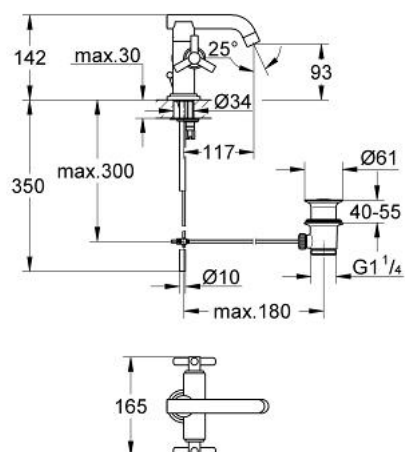

21 024 BE0 ATRIO BATERIE LAVOAR, 1/2"

DESCRIEREA PRODUSULUI

- Colour: polished nickel
- țeavă de scurgere cu aerator
- valvă ceramică 1/2", 90°
- set evacuare cu tijă
- țevi de cupru
- sistem rapid de instalare
- cu mâner în forma de Y
- suprafață GROHE LongLife

21 024 BE0 ATRIO BATERIE LAVOAR, 1/2"

PIESE DE SCHIMB , ianuarie 2001 – now

- 1: Mâner Atrio Ypsilon (Spare part-nr. 45603BE0)
- 1.1: kit de înlocuire pentru fixare (Spare part-nr. 45605000)
- 2: Garnitură ceramică, 1/2" (Spare part-nr. 45882000)
- 2.1: Garnitură inelară Ø18,2 x Ø1,7 (Spare part-nr. 0392400M)
- 3: Aerator (Spare part-nr. 06574BE0)
- 3.1: kit de înlocuire pentru AeratorM22x1 si M24x1 (Spare part-nr. 45002000)
- 4: Capac de acoperire (Spare part-nr. 08102BEM)
- 5: Tijă verticală (Spare part-nr. 06575BE0)
- 6: Țeavă de cupru (Spare part-nr. 45385000)
- 7: Șild (Spare part-nr. 45629BE0)
- 8: Ansamblu de fixare a tijei nefiletate (Spare part-nr. 46249000)
- 9: Set de scurgere 1 1/4" (Spare part-nr. 28910BE0)
- 9.1: Fișa de conectare (Spare part-nr. 07182BE0)
- 9.1.1: etanșare (Spare part-nr. 0506500M)
- 9.2: Tijă cu bilă (Spare part-nr. 07052000)
- 10: Cheie de dezasamblare (Spare part-nr. 19132000)*