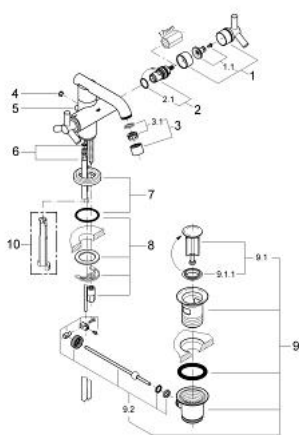

21 024 BE0 ATRIO BATERIE LAVOAR, 1/2"

DESCRIEREA PRODUSULUI

- Colour: polished nickel
- țeavă de scurgere cu aerator
- valvă ceramică 1/2", 90°
- set evacuare cu tijă
- țevi de cupru
- sistem rapid de instalare
- cu mâner în forma de Y
- suprafață GROHE LongLife

21 024 BE0 ATRIO BATERIE LAVOAR, 1/2"

PIESE DE SCHIMB , ianuarie 2001 – now

- 1: Mâner Atrio Ypsilon (Spare part-nr. 45603BE0)
- 1.1: kit de înlocuire pentru fixare (Spare part-nr. 45605000)
- 2: Garnitură ceramică, 1/2" (Spare part-nr. 45882000)
- 2.1: Garnitură inelară Ø18,2 x Ø1,7 (Spare part-nr. 0392400M)
- 3: Aerator (Spare part-nr. 06574BE0)
- 3.1: kit de înlocuire pentru AeratorM22x1 si M24x1 (Spare part-nr. 45002000)
- 4: Capac de acoperire (Spare part-nr. 08102BEM)
- 5: Tijă verticală (Spare part-nr. 06575BE0)
- 6: Țeavă de cupru (Spare part-nr. 45385000)
- 7: Șild (Spare part-nr. 45629BE0)
- 8: Ansamblu de fixare a tijei nefiletate (Spare part-nr. 46249000)
- 9: Set de scurgere 1 1/4" (Spare part-nr. 28910BE0)
- 9.1: Fișa de conectare (Spare part-nr. 07182BE0)
- 9.1.1: etanșare (Spare part-nr. 0506500M)
- 9.2: Tijă cu bilă (Spare part-nr. 07052000)
- 10: Cheie de dezasamblare (Spare part-nr. 19132000)*