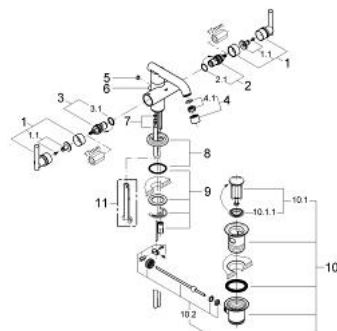

## 21 025 000 ATRIO BATERIE LAVOAR, 1/2"

### DESCRIEREA PRODUSULUI

- Colour: cromat
- țeavă de scurgere cu aerator
- valvă ceramică 1/2", 90°
- set evacuare cu tijă
- țevi de cupru
- sistem rapid de instalare
- cu mâner Jota
- suprafață GROHE LongLife

### PIESE DE SCHIMB , ianuarie 2001 – now

- 1: Mâner Jota (Spare part-nr. 45609000)
  - 1.1: kit de înlocuire pentru fixare (Spare part-nr. 45605000)
  - 2: Garnitură ceramică, 1/2" (Spare part-nr. 45882000)
  - 2.1: Garnitură inelară Ø18,2 x Ø1,7 (Spare part-nr. 0392400M)
  - 3: Garnitură ceramică, 1/2" (Spare part-nr. 45883000)
  - 3.1: Garnitură inelară Ø18,2 x Ø1,7 (Spare part-nr. 0392400M)
  - 4: Aerator (Spare part-nr. 06574000)
  - 4.1: kit de înlocuire pentru AeratorM22x1 si M24x1 (Spare part-nr. 45002000)
  - 5: Capac de acoperire (Spare part-nr. 0810200M)
  - 6: Tijă verticală (Spare part-nr. 06575000)
  - 7: Țeavă de cupru (Spare part-nr. 45385000)
  - 8: Șild (Spare part-nr. 45629000)
  - 9: Ansamblu de fixare a tijeii nefiletate (Spare part-nr. 46249000)
  - 10: Set de scurgere 1 1/4" (Spare part-nr. 28910000)
  - 10.1: Fișa de conectare (Spare part-nr. 07182000)
  - 10.2: Tijă cu bilă (Spare part-nr. 07052000)
  - 11: Cheie de dezamblare (Spare part-nr. 19132000)\*
- \* Optional accessories