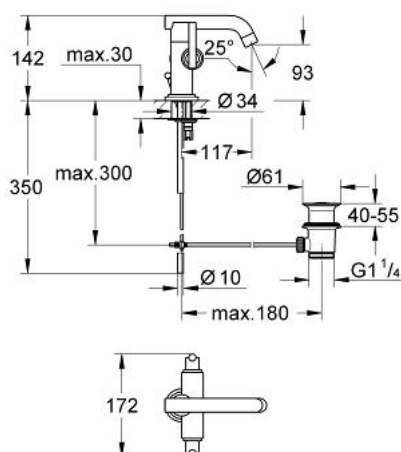

## 21 025 000 ATRIO BATERIE LAVOAR, 1/2"

### DESCRIEREA PRODUSULUI

- Colour: cromat
- țeavă de scurgere cu aerator
- valvă ceramică 1/2", 90°
- set evacuare cu tijă
- țevi de cupru
- sistem rapid de instalare
- cu mâner Jota
- suprafață GROHE LongLife

### PIESE DE SCHIMB , ianuarie 2001 – now

- 1: Mâner Jota (Spare part-nr. 45609000)
  - 1.1: kit de înlocuire pentru fixare (Spare part-nr. 45605000)
  - 2: Garnitură ceramică, 1/2" (Spare part-nr. 45882000)
  - 2.1: Garnitură inelară Ø18,2 x Ø1,7 (Spare part-nr. 0392400M)
  - 3: Garnitură ceramică, 1/2" (Spare part-nr. 45883000)
  - 3.1: Garnitură inelară Ø18,2 x Ø1,7 (Spare part-nr. 0392400M)
  - 4: Aerator (Spare part-nr. 06574000)
  - 4.1: kit de înlocuire pentru AeratorM22x1 si M24x1 (Spare part-nr. 45002000)
  - 5: Capac de acoperire (Spare part-nr. 0810200M)
  - 6: Tijă verticală (Spare part-nr. 06575000)
  - 7: Țeavă de cupru (Spare part-nr. 45385000)
  - 8: Șild (Spare part-nr. 45629000)
  - 9: Ansamblu de fixare a tijeii nefiletate (Spare part-nr. 46249000)
  - 10: Set de scurgere 1 1/4" (Spare part-nr. 28910000)
  - 10.1: Fișa de conectare (Spare part-nr. 07182000)
  - 10.2: Tijă cu bilă (Spare part-nr. 07052000)
  - 11: Cheie de dezamblare (Spare part-nr. 19132000)\*
- \* Optional accessories