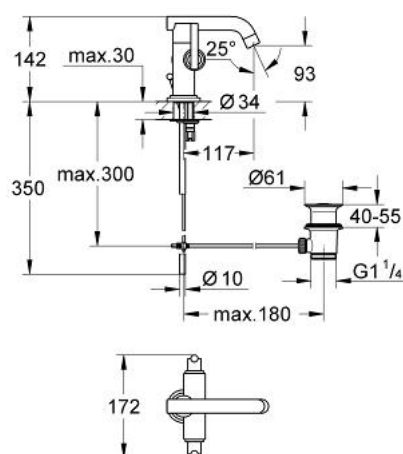

21 025 BE0 ATRIO BATERIE LAVOAR, 1/2"

DESCRIEREA PRODUSULUI

- Colour: polished nickel
- țeavă de scurgere cu aerator
- valvă ceramică 1/2", 90°
- set evacuare cu tijă
- țevi de cupru
- sistem rapid de instalare
- cu mâner Jota
- suprafață GROHE LongLife

21 025 BE0 ATRIO BATERIE LAVOAR, 1/2"

PIESE DE SCHIMB , ianuarie 2001 – now

- 1: Mâner Jota (Spare part-nr. 45609BE0)
 - 1.1: kit de înlocuire pentru fixare (Spare part-nr. 45605000)
 - 2: Garnitură ceramică, 1/2" (Spare part-nr. 45882000)
 - 2.1: Garnitură inelară Ø18,2 x Ø1,7 (Spare part-nr. 0392400M)
 - 3: Garnitură ceramică, 1/2" (Spare part-nr. 45883000)
 - 3.1: Garnitură inelară Ø18,2 x Ø1,7 (Spare part-nr. 0392400M)
 - 4: Aerator (Spare part-nr. 06574BE0)
 - 4.1: kit de înlocuire pentru AeratorM22x1 si M24x1 (Spare part-nr. 45002000)
 - 5: Capac de acoperire (Spare part-nr. 08102BEM)
 - 6: Tijă verticală (Spare part-nr. 06575BE0)
 - 7: Țeavă de cupru (Spare part-nr. 45385000)
 - 8: Șild (Spare part-nr. 45629BE0)
 - 9: Ansamblu de fixare a tijeii nefiletate (Spare part-nr. 46249000)
 - 10: Set de scurgere 1 1/4" (Spare part-nr. 28910BE0)
 - 10.1: Fișa de conectare (Spare part-nr. 07182BE0)
 - 10.1.1: etanșare (Spare part-nr. 0506500M)
 - 10.2: Tijă cu bilă (Spare part-nr. 07052000)
 - 11: Cheie de dezamblare (Spare part-nr. 19132000)*
- * Optional accessories