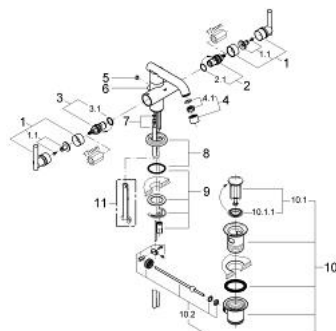

21 025 BE0 ATRIO BATERIE LAVOAR, 1/2"

DESCRIEREA PRODUSULUI

- Colour: polished nickel
- țeavă de scurgere cu aerator
- valvă ceramică 1/2", 90°
- set evacuare cu tijă
- țevi de cupru
- sistem rapid de instalare
- cu mâner Jota
- suprafață GROHE LongLife

21 025 BE0 ATRIO BATERIE LAVOAR, 1/2"

PIESE DE SCHIMB , ianuarie 2001 – now

- 1: Mâner Jota (Spare part-nr. 45609BE0)
 - 1.1: kit de înlocuire pentru fixare (Spare part-nr. 45605000)
 - 2: Garnitură ceramică, 1/2" (Spare part-nr. 45882000)
 - 2.1: Garnitură inelară Ø18,2 x Ø1,7 (Spare part-nr. 0392400M)
 - 3: Garnitură ceramică, 1/2" (Spare part-nr. 45883000)
 - 3.1: Garnitură inelară Ø18,2 x Ø1,7 (Spare part-nr. 0392400M)
 - 4: Aerator (Spare part-nr. 06574BE0)
 - 4.1: kit de înlocuire pentru AeratorM22x1 si M24x1 (Spare part-nr. 45002000)
 - 5: Capac de acoperire (Spare part-nr. 08102BEM)
 - 6: Tijă verticală (Spare part-nr. 06575BE0)
 - 7: Țeavă de cupru (Spare part-nr. 45385000)
 - 8: Șild (Spare part-nr. 45629BE0)
 - 9: Ansamblu de fixare a tijeii nefiletate (Spare part-nr. 46249000)
 - 10: Set de scurgere 1 1/4" (Spare part-nr. 28910BE0)
 - 10.1: Fișa de conectare (Spare part-nr. 07182BE0)
 - 10.1.1: etanșare (Spare part-nr. 0506500M)
 - 10.2: Tijă cu bilă (Spare part-nr. 07052000)
 - 11: Cheie de dezamblare (Spare part-nr. 19132000)*
- * Optional accessories