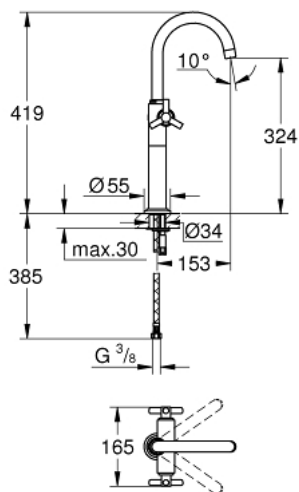

## 21 044 000 ATRIO BATERIE LAVOAR PENTRU UN ORIFICIU, 1/2" MĂRIMEA XL

### DESCRIEREA PRODUSULUI

- Colour: cromat
- pentru lavoare înalte
- valvă ceramică 1/2", 90°
- suprafață GROHE LongLife
- sistem rapid de instalare
- pipă tubulară pivotantă cu aerator și limitator de oprire
- înălțime 419 mm
- fără tijă de ridicare și fără garnitură de scurgere
- racorduri flexibile de conectare la apă
- cu mâner în forma de Y

### PIESE DE SCHIMB , august 2016 – now

- 1: Măner Atrio Ypsilon (Spare part-nr. 45603000)
  - 1.1: kit de înlocuire pentru fixare (Spare part-nr. 45605000)
  - 2: Garnitură ceramică, 1/2" (Spare part-nr. 45882000)
  - 2.1: Garnitură inelară Ø18,2 x Ø1,7 (Spare part-nr. 0392400M)
  - 3: Scurgere (Spare part-nr. 13170000)
  - 3.1: inel de siguranță (Spare part-nr. 0806500M)
  - 3.2: Șaibă de etanșare (Spare part-nr. 0128500M)
  - 3.3: Aerator (Spare part-nr. 13935000)
  - 4: Șild (Spare part-nr. 45629000)
  - 5: Ansamblu de fixare a tijei nefiletate (Spare part-nr. 46249000)
  - 6: Cheie pentru montare (Spare part-nr. 19017000)\*
- \* Optional accessories