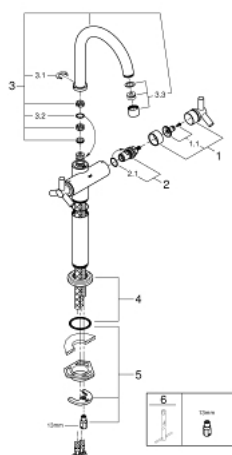

## 21 044 000 ATRIO BATERIE LAVOAR PENTRU UN ORIFICIU, 1/2" MĂRIMEA XL

### DESCRIEREA PRODUSULUI

- Colour: cromat
- pentru lavoare înalte
- valvă ceramică 1/2", 90°
- suprafață GROHE LongLife
- sistem rapid de instalare
- pipă tubulară pivotantă cu aerator și limitator de oprire
- înălțime 419 mm
- fără tijă de ridicare și fără garnitură de scurgere
- racorduri flexibile de conectare la apă
- cu mâner în forma de Y

### PIESE DE SCHIMB , august 2016 – now

- 1: Măner Atrio Ypsilon (Spare part-nr. 45603000)
  - 1.1: kit de înlocuire pentru fixare (Spare part-nr. 45605000)
  - 2: Garnitură ceramică, 1/2" (Spare part-nr. 45882000)
  - 2.1: Garnitură inelară Ø18,2 x Ø1,7 (Spare part-nr. 0392400M)
  - 3: Scurgere (Spare part-nr. 13170000)
  - 3.1: inel de siguranță (Spare part-nr. 0806500M)
  - 3.2: Șaibă de etanșare (Spare part-nr. 0128500M)
  - 3.3: Aerator (Spare part-nr. 13935000)
  - 4: Șild (Spare part-nr. 45629000)
  - 5: Ansamblu de fixare a tijei nefiletate (Spare part-nr. 46249000)
  - 6: Cheie pentru montare (Spare part-nr. 19017000)\*
- \* Optional accessories