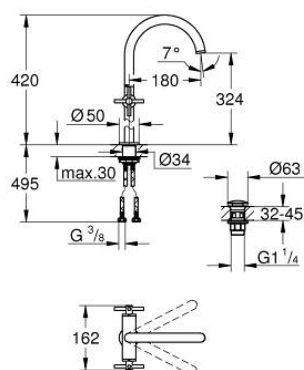

21 044 003 ATRIO BATERIE LAVOAR PENTRU UN ORIFICIU, 1/2" MĂRIMEA XL

DESCRIEREA PRODUSULUI

- Colour: cromat
- pentru lavoare înalte
- valvă ceramică 1/2", 90°
- suprafață GROHE LongLife
- aerator laminar 5.7 l/min
- sistem rapid de instalare
- pipă tubulară pivotantă cu aerator și limitator de oprire
- set ventil de scurgere cu Push-Open 1 1/4"
- racorduri flexibile de conectare la apă
- cu mânere în cruce
- Două seturi diferite de capace incluse. Un set cu marcaje "H" și "C", un set fără marcaje.

21 044 003 ATRIO BATERIE LAVOAR PENTRU UN ORIFICIU, 1/2" MĂRIMEA XL

PIESE DE SCHIMB , august 2018 – now

- 1: Cross handles (Spare part-nr. 18026003)
- 2: Garnitură ceramică, 1/2" (Spare part-nr. 45883000)
- 2.1: Garnitură inelară Ø18,2 x Ø1,7 (Spare part-nr. 0392400M)
- 3: Șaibă de etanșare (Spare part-nr. 0128500M)
- 4: inel de siguranță (Spare part-nr. 4826600M)
- 5: Dispozitiv de îndreptare debit (Spare part-nr. 48408000)
- 6: Ansamblu de fixare a tijei nefiletate (Spare part-nr. 48384000)
- 7: Garnitură de evacuare (Spare part-nr. 65807000)
- 8: Garnitură ceramică, 1/2" (Spare part-nr. 45882000)
- 8.1: Garnitură inelară Ø18,2 x Ø1,7 (Spare part-nr. 0392400M)