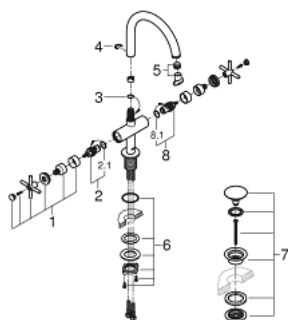

21 044 003 ATRIO BATERIE LAVOAR PENTRU UN ORIFICIU, 1/2" MĂRIMEA XL

DESCRIEREA PRODUSULUI

- Colour: cromat
- pentru lavoare înalte
- valvă ceramică 1/2", 90°
- suprafață GROHE LongLife
- aerator laminar 5.7 l/min
- sistem rapid de instalare
- pipă tubulară pivotantă cu aerator și limitator de oprire
- set ventil de scurgere cu Push-Open 1 1/4"
- racorduri flexibile de conectare la apă
- cu mânere în cruce
- Două seturi diferite de capace incluse. Un set cu marcaje "H" și "C", un set fără marcaje.

21 044 003 ATRIO BATERIE LAVOAR PENTRU UN ORIFICIU, 1/2" MĂRIMEA XL

PIESE DE SCHIMB , august 2018 – now

- 1: Cross handles (Spare part-nr. 18026003)
- 2: Garnitură ceramică, 1/2" (Spare part-nr. 45883000)
- 2.1: Garnitură inelară Ø18,2 x Ø1,7 (Spare part-nr. 0392400M)
- 3: Șaibă de etanșare (Spare part-nr. 0128500M)
- 4: inel de siguranță (Spare part-nr. 4826600M)
- 5: Dispozitiv de îndreptare debit (Spare part-nr. 48408000)
- 6: Ansamblu de fixare a tijei nefiletate (Spare part-nr. 48384000)
- 7: Garnitură de evacuare (Spare part-nr. 65807000)
- 8: Garnitură ceramică, 1/2" (Spare part-nr. 45882000)
- 8.1: Garnitură inelară Ø18,2 x Ø1,7 (Spare part-nr. 0392400M)