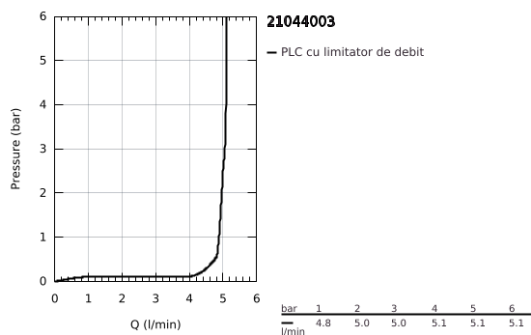

21 044 003 ATRIO BATERIE LAVOAR PENTRU UN ORIFICIU, 1/2" MĂRIMEA XL

DESCRIEREA PRODUSULUI

- Colour: cromat
- pentru lavoare înalte
- valvă ceramică 1/2", 90°
- suprafață GROHE LongLife
- aerator laminar 5.7 l/min
- sistem rapid de instalare
- pipă tubulară pivotantă cu aerator și limitator de oprire
- set ventil de scurgere cu Push-Open 1 1/4"
- racorduri flexibile de conectare la apă
- cu mânere în cruce
- Două seturi diferite de capace incluse. Un set cu marcaje "H" și "C", un set fără marcaje.

21 044 003 ATRIO BATERIE LAVOAR PENTRU UN ORIFICIU, 1/2" MĂRIMEA XL

PIESE DE SCHIMB , august 2018 – now

- 1: Cross handles (Spare part-nr. 18026003)
- 2: Garnitură ceramică, 1/2" (Spare part-nr. 45883000)
- 2.1: Garnitură inelară Ø18,2 x Ø1,7 (Spare part-nr. 0392400M)
- 3: Șaibă de etanșare (Spare part-nr. 0128500M)
- 4: inel de siguranță (Spare part-nr. 4826600M)
- 5: Dispozitiv de îndreptare debit (Spare part-nr. 48408000)
- 6: Ansamblu de fixare a tijei nefiletate (Spare part-nr. 48384000)
- 7: Garnitură de evacuare (Spare part-nr. 65807000)
- 8: Garnitură ceramică, 1/2" (Spare part-nr. 45882000)
- 8.1: Garnitură inelară Ø18,2 x Ø1,7 (Spare part-nr. 0392400M)