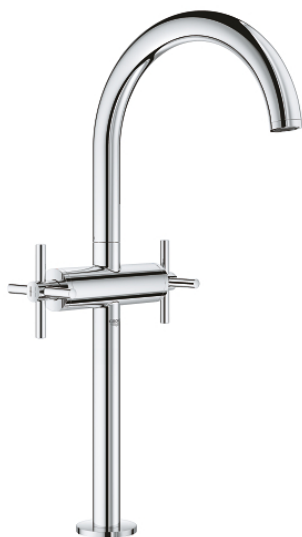

21 044 003 ATRIO BATERIE LAVOAR PENTRU UN ORIFICIU, 1/2" MĂRIMEA XL

DESCRIEREA PRODUSULUI

- Colour: cromat
- pentru lavoare înalte
- valvă ceramică 1/2", 90°
- suprafață GROHE LongLife
- aerator laminar 5.7 l/min
- sistem rapid de instalare
- pipă tubulară pivotantă cu aerator și limitator de oprire
- set ventil de scurgere cu Push-Open 1 1/4"
- racorduri flexibile de conectare la apă
- cu mânere în cruce
- Două seturi diferite de capace incluse. Un set cu marcaje "H" și "C", un set fără marcaje.

21 044 003 ATRIO BATERIE LAVOAR PENTRU UN ORIFICIU, 1/2" MĂRIMEA XL

PIESE DE SCHIMB , august 2018 – now

- 1: Cross handles (Spare part-nr. 18026003)
- 2: Garnitură ceramică, 1/2" (Spare part-nr. 45883000)
- 2.1: Garnitură inelară Ø18,2 x Ø1,7 (Spare part-nr. 0392400M)
- 3: Șaibă de etanșare (Spare part-nr. 0128500M)
- 4: inel de siguranță (Spare part-nr. 4826600M)
- 5: Dispozitiv de îndreptare debit (Spare part-nr. 48408000)
- 6: Ansamblu de fixare a tijei nefiletate (Spare part-nr. 48384000)
- 7: Garnitură de evacuare (Spare part-nr. 65807000)
- 8: Garnitură ceramică, 1/2" (Spare part-nr. 45882000)
- 8.1: Garnitură inelară Ø18,2 x Ø1,7 (Spare part-nr. 0392400M)