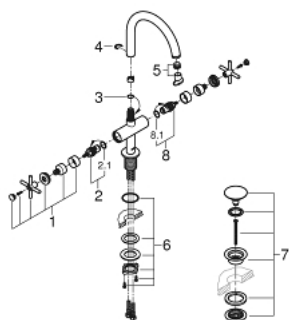

## 21 044 AL3 ATRIO BATERIE LAVOAR PENTRU UN ORIFICIU, 1/2" MĂRIMEA XL

### PIESE DE SCHIMB , august 2018 – now

- 1: Cross handles (Spare part-nr. 18026AL3)
- 2: Garnitură ceramică, 1/2" (Spare part-nr. 45883000)
- 2.1: Garnitură inelară Ø18,2 x Ø1,7 (Spare part-nr. 0392400M)
- 3: Şaibă de etanşare (Spare part-nr. 0128500M)
- 4: inel de siguranţă (Spare part-nr. 4826600M)
- 5: Dispozitiv de îndreptare debit (Spare part-nr. 48408000)
- 6: Ansamblu de fixare a tijei nefiletate (Spare part-nr. 48384000)
- 7: Garnitură de evacuare (Spare part-nr. 65807AL0)
- 8: Garnitură ceramică, 1/2" (Spare part-nr. 45882000)
- 8.1: Garnitură inelară Ø18,2 x Ø1,7 (Spare part-nr. 0392400M)