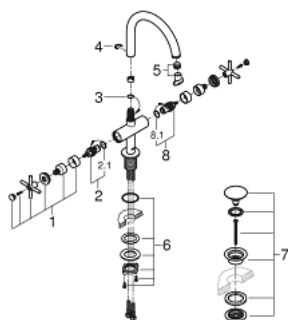

## 21 044 AL3 ATRIO BATERIE LAVOAR PENTRU UN ORIFICIU, 1/2" MĂRIMEA XL

### PIESE DE SCHIMB , august 2018 – now

- 1: Cross handles (Spare part-nr. 18026AL3)
- 2: Garnitură ceramică, 1/2" (Spare part-nr. 45883000)
- 2.1: Garnitură inelară Ø18,2 x Ø1,7 (Spare part-nr. 0392400M)
- 3: Şaibă de etanşare (Spare part-nr. 0128500M)
- 4: inel de siguranţă (Spare part-nr. 4826600M)
- 5: Dispozitiv de îndreptare debit (Spare part-nr. 48408000)
- 6: Ansamblu de fixare a tijei nefiletate (Spare part-nr. 48384000)
- 7: Garnitură de evacuare (Spare part-nr. 65807AL0)
- 8: Garnitură ceramică, 1/2" (Spare part-nr. 45882000)
- 8.1: Garnitură inelară Ø18,2 x Ø1,7 (Spare part-nr. 0392400M)