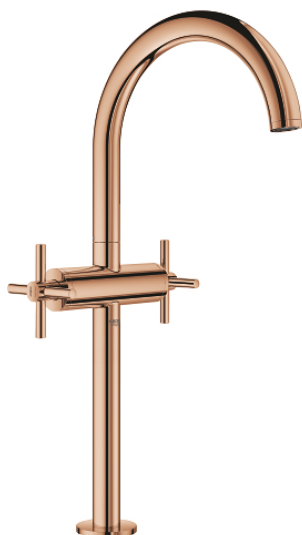

21 044 DA3 ATRIO BATERIE LAVOAR PENTRU UN ORIFICIU, 1/2" MĂRIMEA XL

DESCRIEREA PRODUSULUI

- Colour: warm sunset
- pentru lavoare înalte
- valvă ceramică 1/2", 90°
- finisaj GROHE LongLife
- aerator laminar 5.7 l/min
- sistem rapid de instalare
- pipă tubulară pivotantă cu aerator și limitator de oprire
- set ventil de scurgere cu Push-Open 1 1/4"
- racorduri flexibile de conectare la apă
- cu mânere în cruce
- Două seturi diferite de capace incluse. Un set cu marcaje "H" și "C", un set fără marcaje.