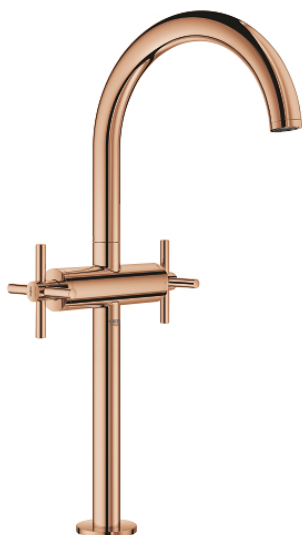

## 21 044 DA3 ATRIO BATERIE LAVOAR PENTRU UN ORIFICIU, 1/2" MĂRIMEA XL

### DESCRIEREA PRODUSULUI

- Colour: warm sunset
- pentru lavoare înalte
- valvă ceramică 1/2", 90°
- finisaj GROHE LongLife
- aerator laminar GROHE EcoJoy 5.7 l/min
- sistem rapid de instalare
- pipă tubulară pivotantă cu aerator și limitator de oprire
- set ventil de scurgere cu Push-Open 1 1/4"
- racorduri flexibile de conectare la apă
- cu mânere în cruce
- Două seturi diferite de capace incluse. Un set cu marcaje "H" și "C", un set fără marcaje.