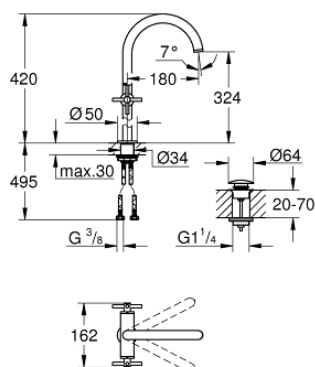

## 21 044 DC3 ATRIO BATERIE LAVOAR PENTRU UN ORIFICIU, 1/2" MĂRIMEA XL

### DESCRIEREA PRODUSULUI

- Colour: supersteel
- pentru lavoare înalte
- valvă ceramică 1/2", 90°
- finisaj GROHE LongLife
- aerator laminar 5.7 l/min
- sistem rapid de instalare
- pipă tubulară pivotantă cu aerator și limitator de oprire
- set ventil de scurgere cu Push-Open 1 1/4"
- racorduri flexibile de conectare la apă
- cu mânere în cruce
- Două seturi diferite de capace incluse. Un set cu marcaje "H" și "C", un set fără marcaje.

### PIESE DE SCHIMB , august 2018 – now

- 1: Cross handles (Spare part-nr. 18026DC3)
- 2: Garnitură ceramică, 1/2" (Spare part-nr. 45883000)
- 2.1: Garnitură inelară Ø18,2 x Ø1,7 (Spare part-nr. 0392400M)
- 3: Şaibă de etanşare (Spare part-nr. 0128500M)
- 4: inel de siguranţă (Spare part-nr. 4826600M)
- 5: Dispozitiv de îndreptare debit (Spare part-nr. 48408000)
- 6: Ansamblu de fixare a tijei nefiletate (Spare part-nr. 48384000)
- 7: Garnitură de evacuare (Spare part-nr. 65807DC0)
- 8: Garnitură ceramică, 1/2" (Spare part-nr. 45882000)
- 8.1: Garnitură inelară Ø18,2 x Ø1,7 (Spare part-nr. 0392400M)