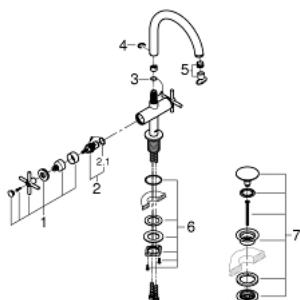

## 21 044 DC3 ATRIO BATERIE LAVOAR PENTRU UN ORIFICIU, 1/2" MĂRIMEA XL

### DESCRIEREA PRODUSULUI

- Colour: supersteel
- pentru lavoare înalte
- valvă ceramică 1/2", 90°
- finisaj GROHE LongLife
- aerator laminar 5.7 l/min
- sistem rapid de instalare
- pipă tubulară pivotantă cu aerator și limitator de oprire
- set ventil de scurgere cu Push-Open 1 1/4"
- racorduri flexibile de conectare la apă
- cu mânere în cruce
- Două seturi diferite de capace incluse. Un set cu marcaje "H" și "C", un set fără marcaje.

### PIESE DE SCHIMB , august 2018 – now

- 1: Cross handles (Spare part-nr. 18026DC3)
- 2: Garnitură ceramică, 1/2" (Spare part-nr. 45883000)
- 2.1: Garnitură inelară Ø18,2 x Ø1,7 (Spare part-nr. 0392400M)
- 3: Şaibă de etanşare (Spare part-nr. 0128500M)
- 4: inel de siguranţă (Spare part-nr. 4826600M)
- 5: Dispozitiv de îndreptare debit (Spare part-nr. 48408000)
- 6: Ansamblu de fixare a tijei nefiletate (Spare part-nr. 48384000)
- 7: Garnitură de evacuare (Spare part-nr. 65807DC0)
- 8: Garnitură ceramică, 1/2" (Spare part-nr. 45882000)
- 8.1: Garnitură inelară Ø18,2 x Ø1,7 (Spare part-nr. 0392400M)