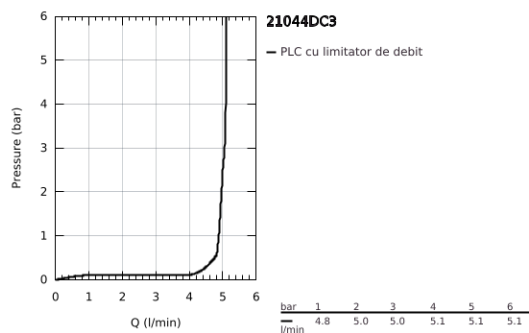

## 21 044 DC3 ATRIO BATERIE LAVOAR PENTRU UN ORIFICIU, 1/2" MĂRIMEA XL

### DESCRIEREA PRODUSULUI

- Colour: supersteel
- pentru lavoare înalte
- valvă ceramică 1/2", 90°
- finisaj GROHE LongLife
- aerator laminar 5.7 l/min
- sistem rapid de instalare
- pipă tubulară pivotantă cu aerator și limitator de oprire
- set ventil de scurgere cu Push-Open 1 1/4"
- racorduri flexibile de conectare la apă
- cu mânere în cruce
- Două seturi diferite de capace incluse. Un set cu marcaje "H" și "C", un set fără marcaje.