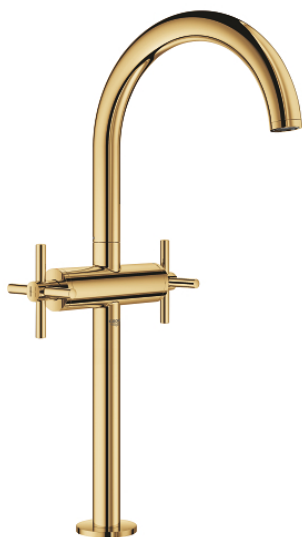

## 21 044 GL3 ATRIO BATERIE LAVOAR PENTRU UN ORIFICIU, 1/2" MĂRIMEA XL

### DESCRIEREA PRODUSULUI

- Colour: cool sunrise
- pentru lavoare înalte
- valvă ceramică 1/2", 90°
- finisaj GROHE LongLife
- aerator laminar 5.7 l/min
- sistem rapid de instalare
- pipă tubulară pivotantă cu aerator și limitator de oprire
- set ventil de scurgere cu Push-Open 1 1/4"
- racorduri flexibile de conectare la apă
- cu mânere în cruce
- Două seturi diferite de capace incluse. Un set cu marcaje "H" și "C", un set fără marcaje.