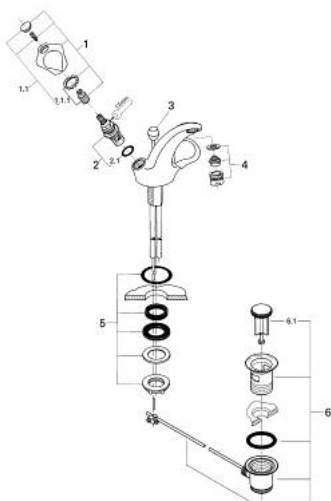

21 060 000 ATLANTA BATERIE LAVOAR, 1/2"

DESCRIEREA PRODUSULUI

- Colour: cromat
- Garnituri ceramice 1/2", 180°
- Mânere Trefflor
- pipă turnată cu aerator
- set evacuare cu tijă
- suprafață GROHE LongLife

21 060 000 ATLANTA BATERIE LAVOAR, 1/2"

PIESE DE SCHIMB , iulie 2008 – now

- 1: Mâner Treflor 1/2" (Spare part-nr. 45124000)
- 1.1: Handle fixation (Spare part-nr. 45123000)
- 1.1.1: Bucșă cu declic (Spare part-nr. 0538600M)
- 2: Garnitură ceramică, 1/2" (Spare part-nr. 45346000)
- 2.1: Garnitură inelară Ø18,2 x Ø1,7 (Spare part-nr. 0392400M)
- 3: Tijă verticală (Spare part-nr. 06073000)
- 4: Aerator (Spare part-nr. 13929000)
- 5: Ansamblu de fixare a tijei nefiletate M26x1,5 (Spare part-nr. 45012000)
- 6: Garnitură de evacuare (Spare part-nr. 28915000)
- 6.1: Fișa de conectare (Spare part-nr. 45210000)