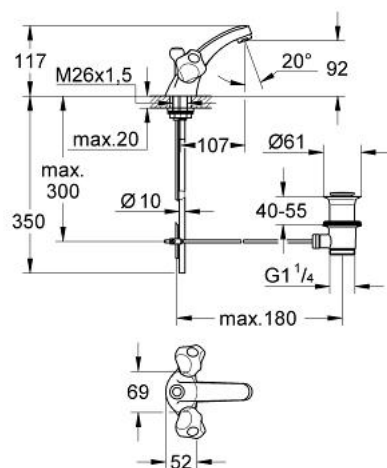

21 060 000 ATLANTA BATERIE LAVOAR, 1/2"

DESCRIEREA PRODUSULUI

- Colour: cromat
- Garnituri ceramice 1/2", 180°
- Mânere Trefflor
- pipă turnată cu aerator
- set evacuare cu tijă
- suprafață GROHE LongLife

21 060 000 ATLANTA BATERIE LAVOAR, 1/2"

PIESE DE SCHIMB , iulie 2008 – now

- 1: Mâner Treflor 1/2" (Spare part-nr. 45124000)
- 1.1: Handle fixation (Spare part-nr. 45123000)
- 1.1.1: Bucșă cu declic (Spare part-nr. 0538600M)
- 2: Garnitură ceramică, 1/2" (Spare part-nr. 45346000)
- 2.1: Garnitură inelară Ø18,2 x Ø1,7 (Spare part-nr. 0392400M)
- 3: Tijă verticală (Spare part-nr. 06073000)
- 4: Aerator (Spare part-nr. 13929000)
- 5: Ansamblu de fixare a tijei nefiletate M26x1,5 (Spare part-nr. 45012000)
- 6: Garnitură de evacuare (Spare part-nr. 28915000)
- 6.1: Fișa de conectare (Spare part-nr. 45210000)