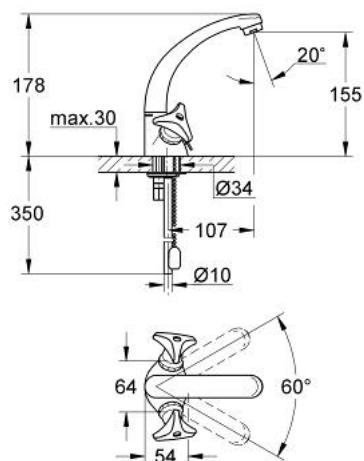

21 069 000 ATLANTA BATERIE LAVOAR, 1/2"

DESCRIEREA PRODUSULUI

- Colour: cromat
- Mânere Trecorn
- țeavă de scurgere turnată pivotantă cu aerator și limitator de oprire cu mecanism de blocare
- lanț retractabil
- suprafață GROHE LongLife

21 069 000 ATLANTA BATERIE LAVOAR, 1/2"

PIESE DE SCHIMB , ianuarie 1978 – now

- 1: Garnitură 1/2" (Spare part-nr. 11101000)
- 1.1: Mâner Trecorn 1/2" (Spare part-nr. 45080000)
- 1.2: Garnitură 1/2" (Spare part-nr. 07146000)
- 1.2.1: Disc de etanșare Ø6 x Ø2 (Spare part-nr. 0128300M)
- 1.2.2: Garnitură inelară Ø18,2 x Ø1,7 (Spare part-nr. 0392400M)
- 1.2.3: etanșare (Spare part-nr. 0529100M)
- 2: Garnitură 1/2" (Spare part-nr. 11102000)
- 2.1: Mâner Trecorn 1/2" (Spare part-nr. 45081000)
- 2.2: Garnitură 1/2" (Spare part-nr. 07146000)
- 3: Țeavă de scurgere pivotantă turnată (Spare part-nr. 13408000)
- 3.1: Aerator (Spare part-nr. 13929000)
- 3.2: Șaibă de etanșare (Spare part-nr. 0128500M)
- 3.3: inel de siguranță (Spare part-nr. 0485300M)
- 4: Ansamblu de fixare a tijei nefiletate (Spare part-nr. 45226000)
- 5: Lanț de susținere (Spare part-nr. 0116100M)
- 5.1: Lant (Spare part-nr. 06815000)
- 5.1: Lanț de susținere (Spare part-nr. 0116100M)