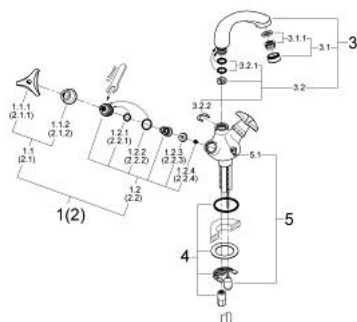

21 069 000 ATLANTA BATERIE LAVOAR, 1/2"

DESCRIEREA PRODUSULUI

- Colour: cromat
- Mânere Trecorn
- țeavă de scurgere turnată pivotantă cu aerator și limitator de oprire cu mecanism de blocare
- lanț retractabil
- suprafață GROHE LongLife

21 069 000 ATLANTA BATERIE LAVOAR, 1/2"

PIESE DE SCHIMB , ianuarie 1978 – now

- 1: Garnitură 1/2" (Spare part-nr. 11101000)
- 1.1: Mâner Trecorn 1/2" (Spare part-nr. 45080000)
- 1.2: Garnitură 1/2" (Spare part-nr. 07146000)
- 1.2.1: Disc de etanșare Ø6 x Ø2 (Spare part-nr. 0128300M)
- 1.2.2: Garnitură inelară Ø18,2 x Ø1,7 (Spare part-nr. 0392400M)
- 1.2.3: etanșare (Spare part-nr. 0529100M)
- 2: Garnitură 1/2" (Spare part-nr. 11102000)
- 2.1: Mâner Trecorn 1/2" (Spare part-nr. 45081000)
- 2.2: Garnitură 1/2" (Spare part-nr. 07146000)
- 3: Țeavă de scurgere pivotantă turnată (Spare part-nr. 13408000)
- 3.1: Aerator (Spare part-nr. 13929000)
- 3.2: Șaibă de etanșare (Spare part-nr. 0128500M)
- 3.3: inel de siguranță (Spare part-nr. 0485300M)
- 4: Ansamblu de fixare a tijei nefiletate (Spare part-nr. 45226000)
- 5: Lanț de susținere (Spare part-nr. 0116100M)
- 5.1: Lant (Spare part-nr. 06815000)
- 5.1: Lanț de susținere (Spare part-nr. 0116100M)