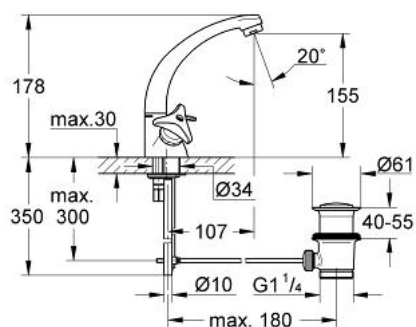

21 076 000 ATLANTA BATERIE LAVOAR, 1/2"

DESCRIEREA PRODUSULUI

- Colour: cromat
- Mânere TreCorn
- țeavă de scurgere turnată pivotantă cu aerator și limitator de oprire cu mecanism de blocare
- set evacuare cu tijă
- suprafață GROHE LongLife

21 076 000 ATLANTA BATERIE LAVOAR, 1/2"

PIESE DE SCHIMB , ianuarie 1978 – now

- 1: Garnitură 1/2" (Spare part-nr. 11101000)
- 1.1: Mâner Trecorn 1/2" (Spare part-nr. 45080000)
- 1.2: Garnitură 1/2" (Spare part-nr. 07146000)
 - 1.2.1: Disc de etanșare Ø6 x Ø2 (Spare part-nr. 0128300M)
 - 1.2.2: Garnitură inelară Ø18,2 x Ø1,7 (Spare part-nr. 0392400M)
 - 1.2.3: etanșare (Spare part-nr. 0529100M)
- 2: Garnitură 1/2" (Spare part-nr. 11102000)
 - 2.1: Mâner Trecorn 1/2" (Spare part-nr. 45081000)
 - 2.2: Garnitură 1/2" (Spare part-nr. 07146000)
- 3: Țeavă de scurgere pivotantă turnată (Spare part-nr. 13408000)
 - 3.1: Aerator (Spare part-nr. 13929000)
 - 3.2: Șaibă de etanșare (Spare part-nr. 0128500M)
 - 3.3: inel de siguranță (Spare part-nr. 0485300M)
- 4: Ansamblu de fixare a tijei nefiletate (Spare part-nr. 45226000)
- 5: Tijă verticală (Spare part-nr. 06078000)
- 6: Set de scurgere 1 1/4" (Spare part-nr. 28910000)
 - 6.1: Fișa de conectare (Spare part-nr. 07182000)
 - 6.2: Tijă cu bilă (Spare part-nr. 07052000)