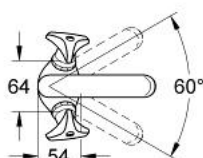

21 076 000 ATLANTA BATERIE LAVOAR, 1/2"

DESCRIEREA PRODUSULUI

- Colour: cromat
- Mânere TreCorn
- țeavă de scurgere turnată pivotantă cu aerator și limitator de oprire cu mecanism de blocare
- set evacuare cu tijă
- suprafață GROHE LongLife

21 076 000 ATLANTA BATERIE LAVOAR, 1/2"

PIESE DE SCHIMB , ianuarie 1978 – now

- 1: Garnitură 1/2" (Spare part-nr. 11101000)
- 1.1: Mâner Trecorn 1/2" (Spare part-nr. 45080000)
- 1.2: Garnitură 1/2" (Spare part-nr. 07146000)
 - 1.2.1: Disc de etanșare Ø6 x Ø2 (Spare part-nr. 0128300M)
 - 1.2.2: Garnitură inelară Ø18,2 x Ø1,7 (Spare part-nr. 0392400M)
 - 1.2.3: etanșare (Spare part-nr. 0529100M)
- 2: Garnitură 1/2" (Spare part-nr. 11102000)
 - 2.1: Mâner Trecorn 1/2" (Spare part-nr. 45081000)
 - 2.2: Garnitură 1/2" (Spare part-nr. 07146000)
- 3: Țeavă de scurgere pivotantă turnată (Spare part-nr. 13408000)
 - 3.1: Aerator (Spare part-nr. 13929000)
 - 3.2: Șaibă de etanșare (Spare part-nr. 0128500M)
 - 3.3: inel de siguranță (Spare part-nr. 0485300M)
- 4: Ansamblu de fixare a tijei nefiletate (Spare part-nr. 45226000)
- 5: Tijă verticală (Spare part-nr. 06078000)
- 6: Set de scurgere 1 1/4" (Spare part-nr. 28910000)
 - 6.1: Fișa de conectare (Spare part-nr. 07182000)
 - 6.2: Tijă cu bilă (Spare part-nr. 07052000)