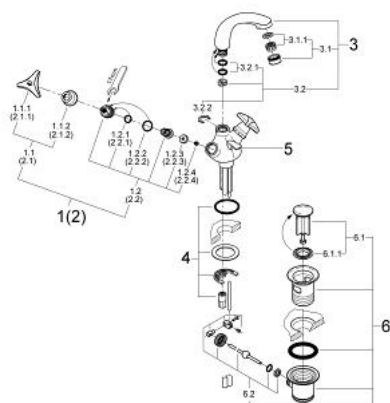

21 076 000 ATLANTA BATERIE LAVOAR, 1/2"

DESCRIEREA PRODUSULUI

- Colour: cromat
- Mânere TreCorn
- țeavă de scurgere turnată pivotantă cu aerator și limitator de oprire cu mecanism de blocare
- set evacuare cu tijă
- suprafață GROHE LongLife

21 076 000 ATLANTA BATERIE LAVOAR, 1/2"

PIESE DE SCHIMB , ianuarie 1978 – now

- 1: Garnitură 1/2" (Spare part-nr. 11101000)
- 1.1: Mâner Trecorn 1/2" (Spare part-nr. 45080000)
- 1.2: Garnitură 1/2" (Spare part-nr. 07146000)
 - 1.2.1: Disc de etanșare Ø6 x Ø2 (Spare part-nr. 0128300M)
 - 1.2.2: Garnitură inelară Ø18,2 x Ø1,7 (Spare part-nr. 0392400M)
 - 1.2.3: etanșare (Spare part-nr. 0529100M)
- 2: Garnitură 1/2" (Spare part-nr. 11102000)
 - 2.1: Mâner Trecorn 1/2" (Spare part-nr. 45081000)
 - 2.2: Garnitură 1/2" (Spare part-nr. 07146000)
- 3: Țeavă de scurgere pivotantă turnată (Spare part-nr. 13408000)
 - 3.1: Aerator (Spare part-nr. 13929000)
 - 3.2: Șaibă de etanșare (Spare part-nr. 0128500M)
 - 3.3: inel de siguranță (Spare part-nr. 0485300M)
- 4: Ansamblu de fixare a tijei nefiletate (Spare part-nr. 45226000)
- 5: Tijă verticală (Spare part-nr. 06078000)
- 6: Set de scurgere 1 1/4" (Spare part-nr. 28910000)
 - 6.1: Fișa de conectare (Spare part-nr. 07182000)
 - 6.2: Tijă cu bilă (Spare part-nr. 07052000)