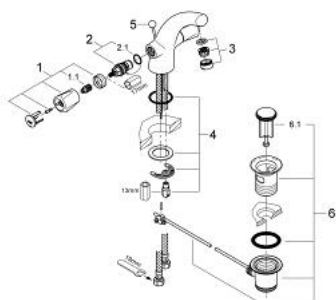

21 092 000 AVINA BATERIE LAVOAR, 1/2"

DESCRIEREA PRODUSULUI

- Colour: cromat
- mânere din metal
- izolat termic
- filetabil
- Garnitură Carbodur
- pipă turnata cu aerator
- set evacuare cu tijă
- racorduri flexibile de conectare la apă
- suprafață GROHE LongLife

21 092 000 AVINA BATERIE LAVOAR, 1/2"

PIESE DE SCHIMB , iunie 2007 – now

- 1: Mâner Atlanta (Spare part-nr. 45993000)
- 1.1: Bucșă cu declic (Spare part-nr. 0538600M)
- 2: Garnitură ceramică, 1/2" (Spare part-nr. 45346000)
- 2.1: Garnitură inelară Ø18,2 x Ø1,7 (Spare part-nr. 0392400M)
- 3: Aerator (Spare part-nr. 13929000)
- 4: Ansamblu de fixare a tijei nefiletate (Spare part-nr. 46249000)
- 5: Tijă verticală (Spare part-nr. 65412000)
- 6: Garnitură de evacuare (Spare part-nr. 28915000)
- 6.1: Fișa de conectare (Spare part-nr. 45210000)