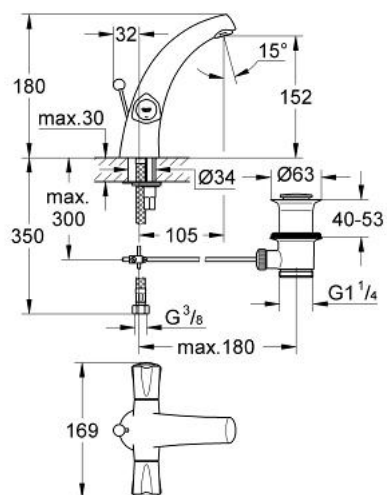

21 092 000 AVINA BATERIE LAVOAR, 1/2"

DESCRIEREA PRODUSULUI

- Colour: cromat
- mânere din metal
- izolat termic
- filetabil
- Garnitură Carbodur
- pipă turnata cu aerator
- set evacuare cu tijă
- racorduri flexibile de conectare la apă
- suprafață GROHE LongLife

21 092 000 AVINA BATERIE LAVOAR, 1/2"

PIESE DE SCHIMB , iunie 2007 – now

- 1: Mâner Atlanta (Spare part-nr. 45993000)
- 1.1: Bucșă cu declic (Spare part-nr. 0538600M)
- 2: Garnitură ceramică, 1/2" (Spare part-nr. 45346000)
- 2.1: Garnitură inelară Ø18,2 x Ø1,7 (Spare part-nr. 0392400M)
- 3: Aerator (Spare part-nr. 13929000)
- 4: Ansamblu de fixare a tijei nefiletate (Spare part-nr. 46249000)
- 5: Tijă verticală (Spare part-nr. 65412000)
- 6: Garnitură de evacuare (Spare part-nr. 28915000)
- 6.1: Fișa de conectare (Spare part-nr. 45210000)