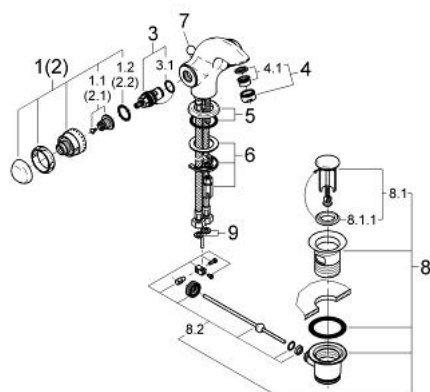

21 105 IG0 SENTOSA BATERIE LAVOAR, 1/2"

DESCRIEREA PRODUSULUI

- Colour: chrome/gold
- Garnituri ceramice 1/2", 180°
- pipă turnată monobloc cu aerator
- set evacuare cu tijă
- racorduri flexibile de conectare la apă
- sistem rapid de instalare
- presiunea minimă recomandată 1.0 bar
- suprafață GROHE LongLife

21 105 IG0 SENTOSA BATERIE LAVOAR, 1/2"

PIESE DE SCHIMB , ianuarie 1993 – now

- 1: Mâner 1/2", roșu (Sentosa) (Spare part-nr. 45539IG0)
- 1.1: kit de înlocuire pentru fixare (Spare part-nr. 45186000)
- 1.1.1: Garnitură inelară Ø18,2 x Ø1,7 (Spare part-nr. 0392400M)
- 1.2: inel de ghidare (Spare part-nr. 0202100M)
- 2: Mâner 1/2", (Sentosa) (Spare part-nr. 45538IG0)
- 2.1: kit de înlocuire pentru fixare (Spare part-nr. 45186000)
- 2.2: inel de ghidare (Spare part-nr. 0202100M)
- 3: Garnitură ceramică, 1/2" (Spare part-nr. 45346000)
- 3.1: Garnitură inelară Ø18,2 x Ø1,7 (Spare part-nr. 0392400M)
- 4: Aerator (Spare part-nr. 13929G00)
- 4.1: kit de înlocuire pentru AeratorM22x1 si M24x1 (Spare part-nr. 45002000)
- 5: Șild (Spare part-nr. 45540G00)
- 6: Ansamblu de fixare a tijei nefiletate (Spare part-nr. 46249000)
- 7: Tijă verticală (Spare part-nr. 45541IG0)
- 8: Set de scurgere 1 1/4" (Spare part-nr. 28910IG0)
- 8.1: Fișa de conectare (Spare part-nr. 07182G00)
- 8.2: Tijă cu bilă (Spare part-nr. 07052000)
- 9: Fibra de etanșare de Ø14.5 x Ø8 x 2 (Spare part-nr. 0138300M)