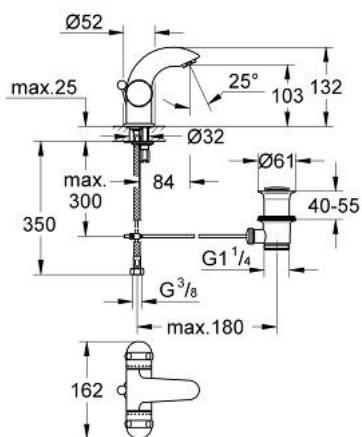

21 105 IG0 SENTOSA BATERIE LAVOAR, 1/2"

DESCRIEREA PRODUSULUI

- Colour: chrome/gold
- Garnituri ceramice 1/2", 180°
- pipă turnată monobloc cu aerator
- set evacuare cu tijă
- racorduri flexibile de conectare la apă
- sistem rapid de instalare
- presiunea minimă recomandată 1.0 bar
- suprafață GROHE LongLife

21 105 IG0 SENTOSA BATERIE LAVOAR, 1/2"

PIESE DE SCHIMB , ianuarie 1993 – now

- 1: Mâner 1/2", roșu (Sentosa) (Spare part-nr. 45539IG0)
- 1.1: kit de înlocuire pentru fixare (Spare part-nr. 45186000)
- 1.1.1: Garnitură inelară Ø18,2 x Ø1,7 (Spare part-nr. 0392400M)
- 1.2: inel de ghidare (Spare part-nr. 0202100M)
- 2: Mâner 1/2", (Sentosa) (Spare part-nr. 45538IG0)
- 2.1: kit de înlocuire pentru fixare (Spare part-nr. 45186000)
- 2.2: inel de ghidare (Spare part-nr. 0202100M)
- 3: Garnitură ceramică, 1/2" (Spare part-nr. 45346000)
- 3.1: Garnitură inelară Ø18,2 x Ø1,7 (Spare part-nr. 0392400M)
- 4: Aerator (Spare part-nr. 13929G00)
- 4.1: kit de înlocuire pentru AeratorM22x1 si M24x1 (Spare part-nr. 45002000)
- 5: Șild (Spare part-nr. 45540G00)
- 6: Ansamblu de fixare a tijei nefiletate (Spare part-nr. 46249000)
- 7: Tijă verticală (Spare part-nr. 45541IG0)
- 8: Set de scurgere 1 1/4" (Spare part-nr. 28910IG0)
- 8.1: Fișa de conectare (Spare part-nr. 07182G00)
- 8.2: Tijă cu bilă (Spare part-nr. 07052000)
- 9: Fibra de etanșare de Ø14.5 x Ø8 x 2 (Spare part-nr. 0138300M)