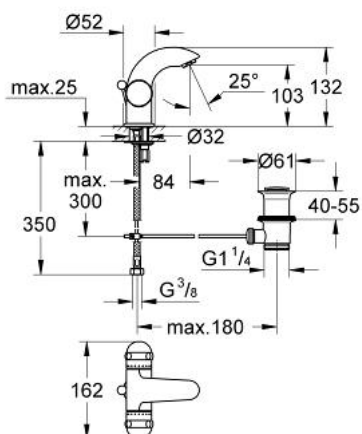

21 105 L00 SENTOSA BATERIE LAVOAR, 1/2"

DESCRIEREA PRODUSULUI

- Colour: alb
- Garnituri ceramice 1/2", 180°
- pipă turnată monobloc cu aerator
- set evacuare cu tijă
- racorduri flexibile de conectare la apă
- sistem rapid de instalare
- presiunea minimă recomandată 1.0 bar
- suprafață GROHE LongLife

21 105 L00 SENTOSA BATERIE LAVOAR, 1/2"

PIESE DE SCHIMB , ianuarie 1993 – now

- 1: Mâner 1/2", roșu (Sentosa) (Spare part-nr. 45539L00)
- 1.1: kit de înlocuire pentru fixare (Spare part-nr. 45186000)
- 1.1.1: Garnitură inelară Ø18,2 x Ø1,7 (Spare part-nr. 0392400M)
- 1.2: inel de ghidare (Spare part-nr. 0202100M)
- 2: Mâner 1/2", (Sentosa) (Spare part-nr. 45538L00)
- 2.1: kit de înlocuire pentru fixare (Spare part-nr. 45186000)
- 2.2: inel de ghidare (Spare part-nr. 0202100M)
- 3: Garnitură ceramică, 1/2" (Spare part-nr. 45346000)
- 3.1: Garnitură inelară Ø18,2 x Ø1,7 (Spare part-nr. 0392400M)
- 4: Aerator (Spare part-nr. 13929L00)
- 4.1: kit de înlocuire pentru AeratorM22x1 si M24x1 (Spare part-nr. 45002000)
- 5: Șild (Spare part-nr. 45540L00)
- 6: Ansamblu de fixare a tijei nefiletate (Spare part-nr. 46249000)
- 7: Tijă verticală (Spare part-nr. 45541L00)
- 8: Set de scurgere 1 1/4" (Spare part-nr. 28910L00)
- 8.1: Fișa de conectare (Spare part-nr. 07182L00)
- 8.1.1: etanșare (Spare part-nr. 0506500M)
- 8.2: Tijă cu bilă (Spare part-nr. 07052000)
- 9: Fibră de etanșare de ø14.5 x ø8 x 2 (Spare part-nr. 0138300M)