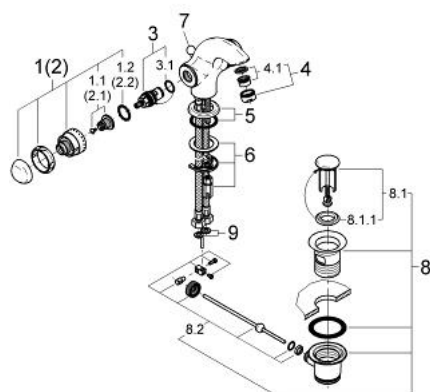

21 105 L00 SENTOSA BATERIE LAVOAR, 1/2"

DESCRIEREA PRODUSULUI

- Colour: alb
- Garnituri ceramice 1/2", 180°
- pipă turnată monobloc cu aerator
- set evacuare cu tijă
- racorduri flexibile de conectare la apă
- sistem rapid de instalare
- presiunea minimă recomandată 1.0 bar
- suprafață GROHE LongLife

21 105 L00 SENTOSA BATERIE LAVOAR, 1/2"

PIESE DE SCHIMB , ianuarie 1993 – now

- 1: Mâner 1/2", roșu (Sentosa) (Spare part-nr. 45539L00)
- 1.1: kit de înlocuire pentru fixare (Spare part-nr. 45186000)
- 1.1.1: Garnitură inelară Ø18,2 x Ø1,7 (Spare part-nr. 0392400M)
- 1.2: inel de ghidare (Spare part-nr. 0202100M)
- 2: Mâner 1/2", (Sentosa) (Spare part-nr. 45538L00)
- 2.1: kit de înlocuire pentru fixare (Spare part-nr. 45186000)
- 2.2: inel de ghidare (Spare part-nr. 0202100M)
- 3: Garnitură ceramică, 1/2" (Spare part-nr. 45346000)
- 3.1: Garnitură inelară Ø18,2 x Ø1,7 (Spare part-nr. 0392400M)
- 4: Aerator (Spare part-nr. 13929L00)
- 4.1: kit de înlocuire pentru AeratorM22x1 si M24x1 (Spare part-nr. 45002000)
- 5: Șild (Spare part-nr. 45540L00)
- 6: Ansamblu de fixare a tijei nefiletate (Spare part-nr. 46249000)
- 7: Tijă verticală (Spare part-nr. 45541L00)
- 8: Set de scurgere 1 1/4" (Spare part-nr. 28910L00)
- 8.1: Fișa de conectare (Spare part-nr. 07182L00)
- 8.1.1: etanșare (Spare part-nr. 0506500M)
- 8.2: Tijă cu bilă (Spare part-nr. 07052000)
- 9: Fibră de etanșare de ø14.5 x ø8 x 2 (Spare part-nr. 0138300M)