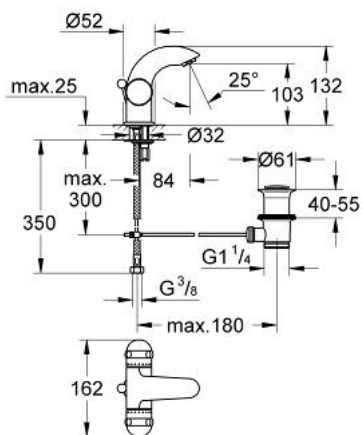

21 105 LG0 SENTOSA BATERIE LAVOAR, 1/2"

DESCRIEREA PRODUSULUI

- Garnituri ceramice 1/2", 180°
- pipă turnată monobloc cu aerator
- set evacuare cu tijă
- racorduri flexibile de conectare la apă
- sistem rapid de instalare
- presiunea minimă recomandată 1.0 bar
- suprafață GROHE LongLife

21 105 LG0 SENTOSA BATERIE LAVOAR, 1/2"

PIESE DE SCHIMB , ianuarie 1993 – now

- 1: Mâner 1/2", roșu (Sentosa) (Spare part-nr. 45539LG0)
- 1.1: kit de înlocuire pentru fixare (Spare part-nr. 45186000)
- 1.1.1: Garnitură inelară Ø18,2 x Ø1,7 (Spare part-nr. 0392400M)
- 1.2: inel de ghidare (Spare part-nr. 0202100M)
- 2: Mâner 1/2", (Sentosa) (Spare part-nr. 45538LG0)
- 2.1: kit de înlocuire pentru fixare (Spare part-nr. 45186000)
- 2.2: inel de ghidare (Spare part-nr. 0202100M)
- 3: Garnitură ceramică, 1/2" (Spare part-nr. 45346000)
- 3.1: Garnitură inelară Ø18,2 x Ø1,7 (Spare part-nr. 0392400M)
- 4: Aerator (Spare part-nr. 13929G00)
- 4.1: kit de înlocuire pentru AeratorM22x1 si M24x1 (Spare part-nr. 45002000)
- 5: Șild (Spare part-nr. 45540G00)
- 6: Ansamblu de fixare a țigii nefiletate (Spare part-nr. 46249000)
- 7: Tijă verticală (Spare part-nr. 45541LG0)
- 8: Set de scurgere 1 1/4" (Spare part-nr. 28910LG0)
- 8.1: Fișa de conectare (Spare part-nr. 07182G00)
- 8.1.1: etanșare (Spare part-nr. 0506500M)
- 8.2: Tijă cu bilă (Spare part-nr. 07052000)
- 9: Fibră de etanșare de ø14.5 x ø8 x 2 (Spare part-nr. 0138300M)