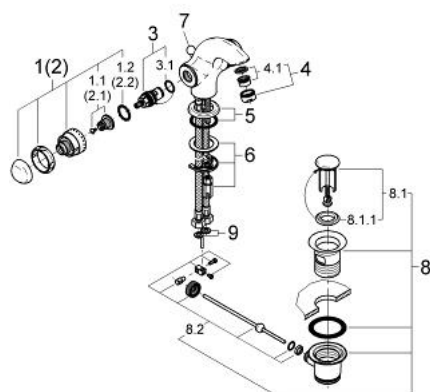

21 105 LG0 SENTOSA BATERIE LAVOAR, 1/2"

DESCRIEREA PRODUSULUI

- Garnituri ceramice 1/2", 180°
- pipă turnată monobloc cu aerator
- set evacuare cu tijă
- racorduri flexibile de conectare la apă
- sistem rapid de instalare
- presiunea minimă recomandată 1.0 bar
- suprafață GROHE LongLife

21 105 LG0 SENTOSA BATERIE LAVOAR, 1/2"

PIESE DE SCHIMB , ianuarie 1993 – now

- 1: Mâner 1/2", roșu (Sentosa) (Spare part-nr. 45539LG0)
- 1.1: kit de înlocuire pentru fixare (Spare part-nr. 45186000)
- 1.1.1: Garnitură inelară Ø18,2 x Ø1,7 (Spare part-nr. 0392400M)
- 1.2: inel de ghidare (Spare part-nr. 0202100M)
- 2: Mâner 1/2", (Sentosa) (Spare part-nr. 45538LG0)
- 2.1: kit de înlocuire pentru fixare (Spare part-nr. 45186000)
- 2.2: inel de ghidare (Spare part-nr. 0202100M)
- 3: Garnitură ceramică, 1/2" (Spare part-nr. 45346000)
- 3.1: Garnitură inelară Ø18,2 x Ø1,7 (Spare part-nr. 0392400M)
- 4: Aerator (Spare part-nr. 13929G00)
- 4.1: kit de înlocuire pentru AeratorM22x1 si M24x1 (Spare part-nr. 45002000)
- 5: Șild (Spare part-nr. 45540G00)
- 6: Ansamblu de fixare a țigii nefiletate (Spare part-nr. 46249000)
- 7: Tijă verticală (Spare part-nr. 45541LG0)
- 8: Set de scurgere 1 1/4" (Spare part-nr. 28910LG0)
- 8.1: Fișa de conectare (Spare part-nr. 07182G00)
- 8.1.1: etanșare (Spare part-nr. 0506500M)
- 8.2: Tijă cu bilă (Spare part-nr. 07052000)
- 9: Fibră de etanșare de ø14.5 x ø8 x 2 (Spare part-nr. 0138300M)