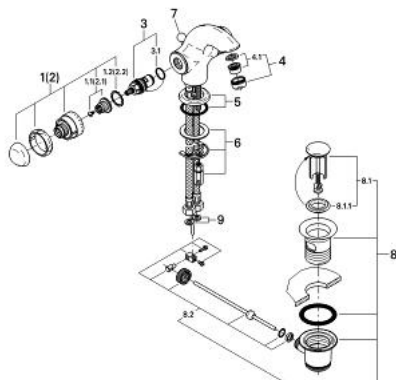

## 21 105 Z00 SENTOSA BATERIE LAVOAR, 1/2"

### DESCRIEREA PRODUSULUI

- Colour: eurobrass
- Garnituri ceramice 1/2", 180°
- pipă turnată monobloc cu aerator
- set evacuare cu tijă
- racorduri flexibile de conectare la apă
- sistem rapid de instalare
- presiunea minimă recomandată 1.0 bar
- suprafață GROHE LongLife

### PIESE DE SCHIMB , ianuarie 1993 – now

- 1: Mâner 1/2", roșu (Sentosa) (Spare part-nr. 45539YA0)
- 1.1: kit de înlocuire pentru fixare (Spare part-nr. 45186000)
  - 1.1.1: Garnitură inelară Ø18,2 x Ø1,7 (Spare part-nr. 0392400M)
- 1.2: inel de ghidare (Spare part-nr. 0202100M)
- 2: Mâner 1/2", (Sentosa) (Spare part-nr. 45538YA0)
  - 2.1: kit de înlocuire pentru fixare (Spare part-nr. 45186000)
  - 2.2: inel de ghidare (Spare part-nr. 0202100M)
- 3: Garnitură ceramică, 1/2" (Spare part-nr. 45346000)
  - 3.1: Garnitură inelară Ø18,2 x Ø1,7 (Spare part-nr. 0392400M)
- 4: Aerator (Spare part-nr. 13929YY0)
  - 4.1: kit de înlocuire pentru AeratorM22x1 si M24x1 (Spare part-nr. 45002000)
- 5: Șild (Spare part-nr. 45540YY0)
- 6: Ansamblu de fixare a țigii nefiletate (Spare part-nr. 46249000)
- 7: Tijă verticală (Spare part-nr. 45541YY0)
- 8: Set de scurgere 1 1/4" (Spare part-nr. 28910Z00)
  - 8.1: Fișa de conectare (Spare part-nr. 07182Z00)
    - 8.1.1: etanșare (Spare part-nr. 0506500M)
  - 8.2: Tijă cu bilă (Spare part-nr. 07052000)
- 9: Fibră de etanșare de ø14.5 x ø8 x 2 (Spare part-nr. 0138300M)