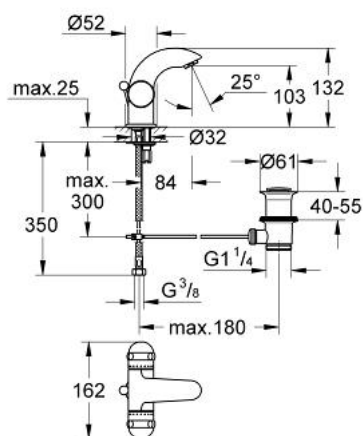

## 21 105 Z00 SENTOSA BATERIE LAVOAR, 1/2"

### DESCRIEREA PRODUSULUI

- Colour: eurobrass
- Garnituri ceramice 1/2", 180°
- pipă turnată monobloc cu aerator
- set evacuare cu tijă
- racorduri flexibile de conectare la apă
- sistem rapid de instalare
- presiunea minimă recomandată 1.0 bar
- suprafață GROHE LongLife

### PIESE DE SCHIMB , ianuarie 1993 – now

- 1: Mâner 1/2", roșu (Sentosa) (Spare part-nr. 45539YA0)
- 1.1: kit de înlocuire pentru fixare (Spare part-nr. 45186000)
  - 1.1.1: Garnitură inelară Ø18,2 x Ø1,7 (Spare part-nr. 0392400M)
- 1.2: inel de ghidare (Spare part-nr. 0202100M)
- 2: Mâner 1/2", (Sentosa) (Spare part-nr. 45538YA0)
  - 2.1: kit de înlocuire pentru fixare (Spare part-nr. 45186000)
  - 2.2: inel de ghidare (Spare part-nr. 0202100M)
- 3: Garnitură ceramică, 1/2" (Spare part-nr. 45346000)
  - 3.1: Garnitură inelară Ø18,2 x Ø1,7 (Spare part-nr. 0392400M)
- 4: Aerator (Spare part-nr. 13929YY0)
  - 4.1: kit de înlocuire pentru AeratorM22x1 si M24x1 (Spare part-nr. 45002000)
- 5: Șild (Spare part-nr. 45540YY0)
- 6: Ansamblu de fixare a țigii nefiletate (Spare part-nr. 46249000)
- 7: Tijă verticală (Spare part-nr. 45541YY0)
- 8: Set de scurgere 1 1/4" (Spare part-nr. 28910Z00)
  - 8.1: Fișa de conectare (Spare part-nr. 07182Z00)
    - 8.1.1: etanșare (Spare part-nr. 0506500M)
  - 8.2: Tijă cu bilă (Spare part-nr. 07052000)
- 9: Fibră de etanșare de ø14.5 x ø8 x 2 (Spare part-nr. 0138300M)