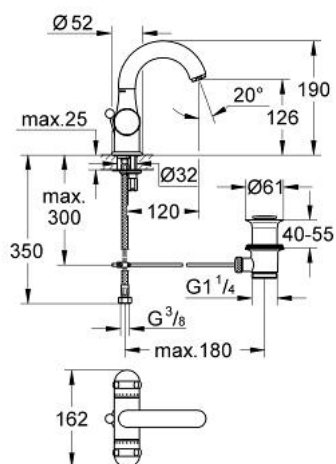

21 106 000 SENTOSA BATERIE LAVOAR, 1/2"

DESCRIEREA PRODUSULUI

- Colour: cromat
- Garnituri ceramice 1/2", 180°
- pipă tubulară pivotantă cu aerator și limitator de oprire
- set evacuare cu tijă
- racorduri flexibile de conectare la apă
- sistem rapid de instalare
- suprafață GROHE LongLife

21 106 000 SENTOSA BATERIE LAVOAR, 1/2"

PIESE DE SCHIMB , ianuarie 1993 – now

- 1: Mâner 1/2", roșu (Sentosa) (Spare part-nr. 45539IP0)
- 1.1: kit de înlocuire pentru fixare (Spare part-nr. 45186000)
- 1.1.1: Garnitură inelară Ø18,2 x Ø1,7 (Spare part-nr. 0392400M)
- 1.2: inel de ghidare (Spare part-nr. 0202100M)
- 2: Mâner 1/2", (Sentosa) (Spare part-nr. 45538IP0)
- 2.1: kit de înlocuire pentru fixare (Spare part-nr. 45186000)
- 2.2: inel de ghidare (Spare part-nr. 0202100M)
- 3: Garnitură ceramică, 1/2" (Spare part-nr. 45346000)
- 3.1: Garnitură inelară Ø18,2 x Ø1,7 (Spare part-nr. 0392400M)
- 4: Țeavă de scurgere pivotantă turnată (Spare part-nr. 13014000)
- 4.1: Șaibă de etanșare (Spare part-nr. 0128500M)
- 4.2: inel de siguranță (Spare part-nr. 0485300M)
- 4.3: Aerator (Spare part-nr. 13929000)
- 5: Șild (Spare part-nr. 45540000)
- 6: Ansamblu de fixare a țigii nefiletate (Spare part-nr. 46249000)
- 7: Tijă verticală (Spare part-nr. 45541P00)
- 8: Set de scurgere 1 1/4" (Spare part-nr. 28910000)
- 8.1: Fișa de conectare (Spare part-nr. 07182000)
- 8.2: Tijă cu bilă (Spare part-nr. 07052000)
- 9: Fibra de etanșare de Ø14.5 x Ø8 x 2 (Spare part-nr. 0138300M)