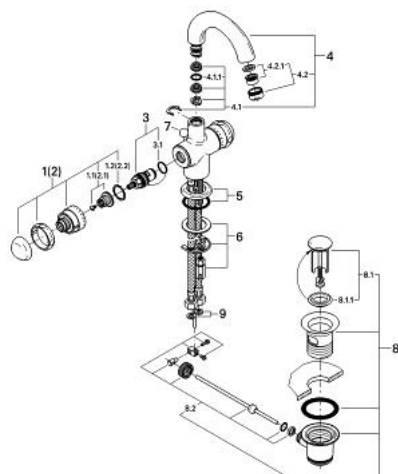

21 106 000 SENTOSA BATERIE LAVOAR, 1/2"

DESCRIEREA PRODUSULUI

- Colour: cromat
- Garnituri ceramice 1/2", 180°
- pipă tubulară pivotantă cu aerator și limitator de oprire
- set evacuare cu tijă
- racorduri flexibile de conectare la apă
- sistem rapid de instalare
- suprafață GROHE LongLife

21 106 000 SENTOSA BATERIE LAVOAR, 1/2"

PIESE DE SCHIMB , ianuarie 1993 – now

- 1: Mâner 1/2", roșu (Sentosa) (Spare part-nr. 45539IP0)
- 1.1: kit de înlocuire pentru fixare (Spare part-nr. 45186000)
- 1.1.1: Garnitură inelară Ø18,2 x Ø1,7 (Spare part-nr. 0392400M)
- 1.2: inel de ghidare (Spare part-nr. 0202100M)
- 2: Mâner 1/2", (Sentosa) (Spare part-nr. 45538IP0)
- 2.1: kit de înlocuire pentru fixare (Spare part-nr. 45186000)
- 2.2: inel de ghidare (Spare part-nr. 0202100M)
- 3: Garnitură ceramică, 1/2" (Spare part-nr. 45346000)
- 3.1: Garnitură inelară Ø18,2 x Ø1,7 (Spare part-nr. 0392400M)
- 4: Țeavă de scurgere pivotantă turnată (Spare part-nr. 13014000)
- 4.1: Șaibă de etanșare (Spare part-nr. 0128500M)
- 4.2: inel de siguranță (Spare part-nr. 0485300M)
- 4.3: Aerator (Spare part-nr. 13929000)
- 5: Șild (Spare part-nr. 45540000)
- 6: Ansamblu de fixare a țigii nefiletate (Spare part-nr. 46249000)
- 7: Tijă verticală (Spare part-nr. 45541P00)
- 8: Set de scurgere 1 1/4" (Spare part-nr. 28910000)
- 8.1: Fișa de conectare (Spare part-nr. 07182000)
- 8.2: Tijă cu bilă (Spare part-nr. 07052000)
- 9: Fibra de etanșare de Ø14.5 x Ø8 x 2 (Spare part-nr. 0138300M)