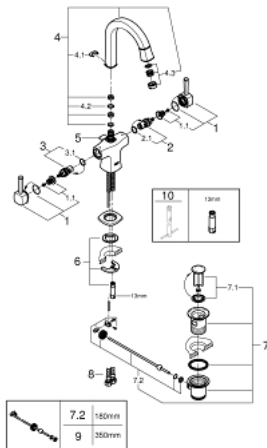

21 107 000 GRANDERA TWO-HANDLE BASIN MIXER, 1/2" L-SIZE

DESCRIEREA PRODUSULUI

- Colour: cromat
- instalare pe o singură gaură
- ventile cald/rece cu cap ceramic 1/2" - 90°
- suprafață GROHE LongLife
- GROHE EcoJoy tehnologie pentru reducerea consumului de apă
- GROHE AquaGuide aerator reglabil 5.7 l/min
- pipă rotativă cu aerator și
- set evacuare cu tijă
- racorduri flexibile de conectare la apă
- presiunea minimă recomandată 1.0 bar

21 107 000 **GRANDERA TWO-HANDLE BASIN MIXER, 1/2"**
L-SIZE

PIESE DE SCHIMB , august 2016 – now

- 1: Grandera handle (Spare part-nr. 48218000)
- 1.1: kit de înlocuire pentru fixare (Spare part-nr. 45186000)
- 1.1.1: Garnitură inelară Ø18,2 x Ø1,7 (Spare part-nr. 0392400M)
- 2: Garnitură ceramică, 1/2" (Spare part-nr. 45882000)
- 2.1: Garnitură inelară Ø18,2 x Ø1,7 (Spare part-nr. 0392400M)
- 3: Garnitură ceramică, 1/2" (Spare part-nr. 45883000)
- 3.1: Garnitură inelară Ø18,2 x Ø1,7 (Spare part-nr. 0392400M)
- 4: Scurgere (Spare part-nr. 13349000)
- 4.1: Locking ring (Spare part-nr. 4821900M)
- 4.2: Șaibă de etanșare (Spare part-nr. 0128500M)
- 4.3: Dispozitiv de îndreptare debit (Spare part-nr. 46837000)
- 5: Tijă verticală (Spare part-nr. 46787000)
- 6: Ansamblu de fixare a tije nefiletate (Spare part-nr. 46671000)
- 7: Set de scurgere 1 1/4" (Spare part-nr. 28910000)
- 7.1: Fișa de conectare (Spare part-nr. 07182000)
- 7.2: Tijă cu bilă (Spare part-nr. 07052000)
- 8: Furtun de legătură (Spare part-nr. 46255000)
- 9: Tijă cu bilă (Spare part-nr. 07341000)*
- 10: Cheie pentru montare (Spare part-nr. 19017000)*