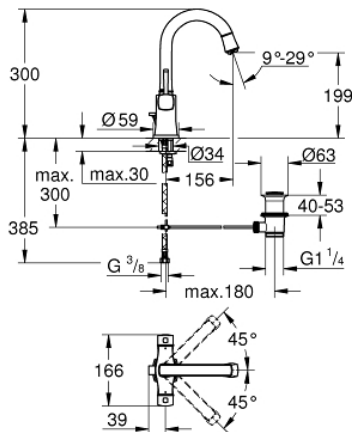

21 107 000 GRANDERA TWO-HANDLE BASIN MIXER, 1/2" L-SIZE

DESCRIEREA PRODUSULUI

- Colour: cromat
- instalare pe o singură gaură
- ventile cald/rece cu cap ceramic 1/2" - 90°
- suprafață GROHE LongLife
- GROHE EcoJoy tehnologie pentru reducerea consumului de apă
- GROHE AquaGuide aerator reglabil 5.7 l/min
- pipă rotativă cu aerator și
- set evacuare cu tijă
- racorduri flexibile de conectare la apă
- presiunea minimă recomandată 1.0 bar

21 107 000 **GRANDERA TWO-HANDLE BASIN MIXER, 1/2"**
L-SIZE

PIESE DE SCHIMB , august 2016 – now

- 1: Grandera handle (Spare part-nr. 48218000)
- 1.1: kit de înlocuire pentru fixare (Spare part-nr. 45186000)
- 1.1.1: Garnitură inelară Ø18,2 x Ø1,7 (Spare part-nr. 0392400M)
- 2: Garnitură ceramică, 1/2" (Spare part-nr. 45882000)
- 2.1: Garnitură inelară Ø18,2 x Ø1,7 (Spare part-nr. 0392400M)
- 3: Garnitură ceramică, 1/2" (Spare part-nr. 45883000)
- 3.1: Garnitură inelară Ø18,2 x Ø1,7 (Spare part-nr. 0392400M)
- 4: Scurgere (Spare part-nr. 13349000)
- 4.1: Locking ring (Spare part-nr. 4821900M)
- 4.2: Șaibă de etanșare (Spare part-nr. 0128500M)
- 4.3: Dispozitiv de îndreptare debit (Spare part-nr. 46837000)
- 5: Tijă verticală (Spare part-nr. 46787000)
- 6: Ansamblu de fixare a tije nefiletate (Spare part-nr. 46671000)
- 7: Set de scurgere 1 1/4" (Spare part-nr. 28910000)
- 7.1: Fișa de conectare (Spare part-nr. 07182000)
- 7.2: Tijă cu bilă (Spare part-nr. 07052000)
- 8: Furtun de legătură (Spare part-nr. 46255000)
- 9: Tijă cu bilă (Spare part-nr. 07341000)*
- 10: Cheie pentru montare (Spare part-nr. 19017000)*