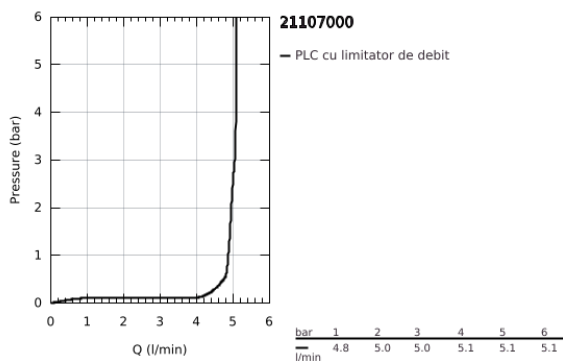

21 107 000 GRANDERA TWO-HANDLE BASIN MIXER, 1/2" L-SIZE

DESCRIEREA PRODUSULUI

- Colour: cromat
- instalare pe o singură gaură
- ventile cald/rece cu cap ceramic 1/2" - 90°
- suprafață GROHE LongLife
- GROHE EcoJoy tehnologie pentru reducerea consumului de apă
- GROHE AquaGuide aerator reglabil 5.7 l/min
- pipă rotativă cu aerator și
- set evacuare cu tijă
- racorduri flexibile de conectare la apă
- presiunea minimă recomandată 1.0 bar

21 107 000 **GRANDERA TWO-HANDLE BASIN MIXER, 1/2"**
L-SIZE

PIESE DE SCHIMB , august 2016 – now

- 1: Grandera handle (Spare part-nr. 48218000)
- 1.1: kit de înlocuire pentru fixare (Spare part-nr. 45186000)
- 1.1.1: Garnitură inelară Ø18,2 x Ø1,7 (Spare part-nr. 0392400M)
- 2: Garnitură ceramică, 1/2" (Spare part-nr. 45882000)
- 2.1: Garnitură inelară Ø18,2 x Ø1,7 (Spare part-nr. 0392400M)
- 3: Garnitură ceramică, 1/2" (Spare part-nr. 45883000)
- 3.1: Garnitură inelară Ø18,2 x Ø1,7 (Spare part-nr. 0392400M)
- 4: Scurgere (Spare part-nr. 13349000)
- 4.1: Locking ring (Spare part-nr. 4821900M)
- 4.2: Șaibă de etanșare (Spare part-nr. 0128500M)
- 4.3: Dispozitiv de îndreptare debit (Spare part-nr. 46837000)
- 5: Tijă verticală (Spare part-nr. 46787000)
- 6: Ansamblu de fixare a tije nefiletate (Spare part-nr. 46671000)
- 7: Set de scurgere 1 1/4" (Spare part-nr. 28910000)
- 7.1: Fișa de conectare (Spare part-nr. 07182000)
- 7.2: Tijă cu bilă (Spare part-nr. 07052000)
- 8: Furtun de legătură (Spare part-nr. 46255000)
- 9: Tijă cu bilă (Spare part-nr. 07341000)*
- 10: Cheie pentru montare (Spare part-nr. 19017000)*