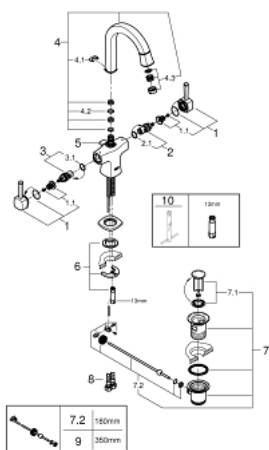

21 107 000 GRANDERA TWO-HANDLE BASIN MIXER, 1/2" L-SIZE

DESCRIEREA PRODUSULUI

- Colour: cromat
- instalare pe o singură gaură
- ventile cald/rece cu cap ceramic 1/2" - 90°
- suprafață GROHE LongLife
- GROHE EcoJoy tehnologie pentru reducerea consumului de apă
- GROHE AquaGuide aerator reglabil 5.7 l/min
- pipă rotativă cu aerator și
- set evacuare cu tijă
- racorduri flexibile de conectare la apă
- presiunea minimă recomandată 1.0 bar

21 107 000 GRANDERA TWO-HANDLE BASIN MIXER, 1/2" L-SIZE

PIESE DE SCHIMB , august 2016 – now

- 1: Grandera handle (Spare part-nr. 48218000)
- 1.1: kit de înlocuire pentru fixare (Spare part-nr. 45186000)
- 1.1.1: Garnitură inelară Ø18,2 x Ø1,7 (Spare part-nr. 0392400M)
- 2: Garnitură ceramică, 1/2" (Spare part-nr. 45882000)
- 2.1: Garnitură inelară Ø18,2 x Ø1,7 (Spare part-nr. 0392400M)
- 3: Garnitură ceramică, 1/2" (Spare part-nr. 45883000)
- 3.1: Garnitură inelară Ø18,2 x Ø1,7 (Spare part-nr. 0392400M)
- 4: Scurgere (Spare part-nr. 13349000)
- 4.1: Locking ring (Spare part-nr. 4821900M)
- 4.2: Șaibă de etanșare (Spare part-nr. 0128500M)
- 4.3: Dispozitiv de îndreptare debit (Spare part-nr. 46837000)
- 5: Tijă verticală (Spare part-nr. 46787000)
- 6: Ansamblu de fixare a tije nefiletate (Spare part-nr. 46671000)
- 7: Set de scurgere 1 1/4" (Spare part-nr. 28910000)
- 7.1: Fișa de conectare (Spare part-nr. 07182000)
- 7.2: Tijă cu bilă (Spare part-nr. 07052000)
- 8: Furtun de legătură (Spare part-nr. 46255000)
- 9: Tijă cu bilă (Spare part-nr. 07341000)*
- 10: Cheie pentru montare (Spare part-nr. 19017000)*