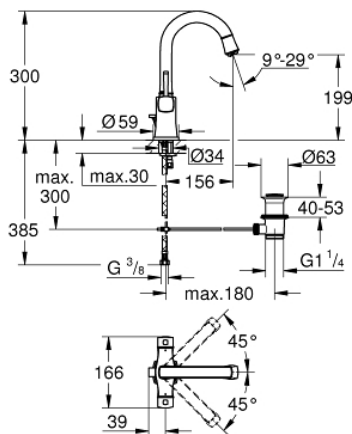

21 107 000 GRANDERA TWO-HANDLE BASIN MIXER, 1/2" L-SIZE

DESCRIEREA PRODUSULUI

- Colour: cromat
- instalare pe o singură gaură
- ventile cald/rece cu cap ceramic 1/2" - 90°
- suprafață GROHE LongLife
- GROHE EcoJoy tehnologie pentru reducerea consumului de apă
- GROHE AquaGuide aerator reglabil 5.7 l/min
- pipă rotativă cu aerator și
- set evacuare cu tijă
- racorduri flexibile de conectare la apă
- presiunea minimă recomandată 1.0 bar

21 107 000 GRANDERA TWO-HANDLE BASIN MIXER, 1/2" L-SIZE

PIESE DE SCHIMB , august 2016 – now

- 1: Grandera handle (Spare part-nr. 48218000)
- 1.1: kit de înlocuire pentru fixare (Spare part-nr. 45186000)
- 1.1.1: Garnitură inelară Ø18,2 x Ø1,7 (Spare part-nr. 0392400M)
- 2: Garnitură ceramică, 1/2" (Spare part-nr. 45882000)
- 2.1: Garnitură inelară Ø18,2 x Ø1,7 (Spare part-nr. 0392400M)
- 3: Garnitură ceramică, 1/2" (Spare part-nr. 45883000)
- 3.1: Garnitură inelară Ø18,2 x Ø1,7 (Spare part-nr. 0392400M)
- 4: Scurgere (Spare part-nr. 13349000)
- 4.1: Locking ring (Spare part-nr. 4821900M)
- 4.2: Șaibă de etanșare (Spare part-nr. 0128500M)
- 4.3: Dispozitiv de îndreptare debit (Spare part-nr. 46837000)
- 5: Tijă verticală (Spare part-nr. 46787000)
- 6: Ansamblu de fixare a tije nefiletate (Spare part-nr. 46671000)
- 7: Set de scurgere 1 1/4" (Spare part-nr. 28910000)
- 7.1: Fișa de conectare (Spare part-nr. 07182000)
- 7.2: Tijă cu bilă (Spare part-nr. 07052000)
- 8: Furtun de legătură (Spare part-nr. 46255000)
- 9: Tijă cu bilă (Spare part-nr. 07341000)*
- 10: Cheie pentru montare (Spare part-nr. 19017000)*