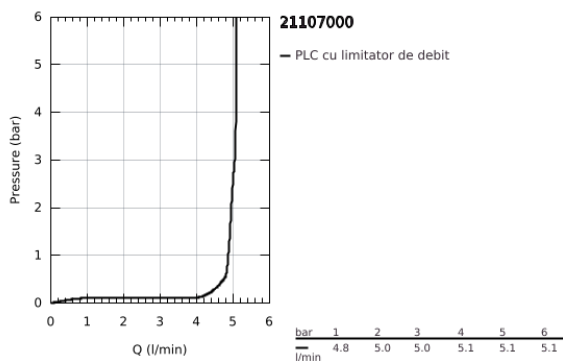

21 107 000 GRANDERA TWO-HANDLE BASIN MIXER, 1/2" L-SIZE

DESCRIEREA PRODUSULUI

- Colour: cromat
- instalare pe o singură gaură
- ventile cald/rece cu cap ceramic 1/2" - 90°
- suprafață GROHE LongLife
- GROHE EcoJoy tehnologie pentru reducerea consumului de apă
- GROHE AquaGuide aerator reglabil 5.7 l/min
- pipă rotativă cu aerator și
- set evacuare cu tijă
- racorduri flexibile de conectare la apă
- presiunea minimă recomandată 1.0 bar

21 107 000 GRANDERA TWO-HANDLE BASIN MIXER, 1/2" L-SIZE

PIESE DE SCHIMB , august 2016 – now

- 1: Grandera handle (Spare part-nr. 48218000)
- 1.1: kit de înlocuire pentru fixare (Spare part-nr. 45186000)
- 1.1.1: Garnitură inelară Ø18,2 x Ø1,7 (Spare part-nr. 0392400M)
- 2: Garnitură ceramică, 1/2" (Spare part-nr. 45882000)
- 2.1: Garnitură inelară Ø18,2 x Ø1,7 (Spare part-nr. 0392400M)
- 3: Garnitură ceramică, 1/2" (Spare part-nr. 45883000)
- 3.1: Garnitură inelară Ø18,2 x Ø1,7 (Spare part-nr. 0392400M)
- 4: Scurgere (Spare part-nr. 13349000)
- 4.1: Locking ring (Spare part-nr. 4821900M)
- 4.2: Șaibă de etanșare (Spare part-nr. 0128500M)
- 4.3: Dispozitiv de îndreptare debit (Spare part-nr. 46837000)
- 5: Tijă verticală (Spare part-nr. 46787000)
- 6: Ansamblu de fixare a tije nefiletate (Spare part-nr. 46671000)
- 7: Set de scurgere 1 1/4" (Spare part-nr. 28910000)
- 7.1: Fișa de conectare (Spare part-nr. 07182000)
- 7.2: Tijă cu bilă (Spare part-nr. 07052000)
- 8: Furtun de legătură (Spare part-nr. 46255000)
- 9: Tijă cu bilă (Spare part-nr. 07341000)*
- 10: Cheie pentru montare (Spare part-nr. 19017000)*