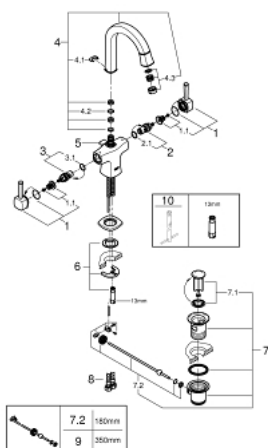

21 107 IG0 GRANDERA TWO-HANDLE BASIN MIXER, 1/2" L-SIZE

DESCRIEREA PRODUSULUI

- Colour: chrome/gold
- instalare pe o singură gaură
- ventile cald/rece cu cap ceramic 1/2" - 90°
- suprafață GROHE LongLife
- GROHE EcoJoy tehnologie pentru reducerea consumului de apă
- GROHE AquaGuide aerator reglabil 5.7 l/min
- pipă rotativă cu aerator și
- set evacuare cu tijă
- racorduri flexibile de conectare la apă
- presiunea minimă recomandată 1.0 bar

21 107 IG0 GRANDERA TWO-HANDLE BASIN MIXER, 1/2" L-SIZE

PIESE DE SCHIMB , august 2016 – now

- 1: Grandera handle (Spare part-nr. 48218IG0)
- 1.1: kit de înlocuire pentru fixare (Spare part-nr. 45186000)
 - 1.1.1: Garnitură inelară Ø18,2 x Ø1,7 (Spare part-nr. 0392400M)
- 2: Garnitură ceramică, 1/2" (Spare part-nr. 45882000)
 - 2.1: Garnitură inelară Ø18,2 x Ø1,7 (Spare part-nr. 0392400M)
- 3: Garnitură ceramică, 1/2" (Spare part-nr. 45883000)
 - 3.1: Garnitură inelară Ø18,2 x Ø1,7 (Spare part-nr. 0392400M)
- 4: Scurgere (Spare part-nr. 13349IG0)
 - 4.1: Locking ring (Spare part-nr. 4821900M)
 - 4.2: Șaibă de etanșare (Spare part-nr. 0128500M)
 - 4.3: Dispozitiv de îndreptare debit (Spare part-nr. 46837G00)
- 5: Tijă verticală (Spare part-nr. 46787000)
- 6: Ansamblu de fixare a tijeii nefiletate (Spare part-nr. 46671000)
- 7: Set de scurgere 1 1/4" (Spare part-nr. 28910000)
 - 7.1: Fișa de conectare (Spare part-nr. 07182000)
 - 7.2: Tijă cu bilă (Spare part-nr. 07052000)
- 8: Furtun de legătură (Spare part-nr. 46255000)
- 9: Tijă cu bilă (Spare part-nr. 07341000)*
- 10: Cheie pentru montare (Spare part-nr. 19017000)*