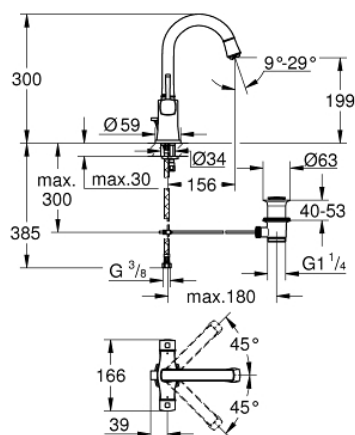

21 107 IG0 GRANDERA TWO-HANDLE BASIN MIXER, 1/2" L-SIZE

DESCRIEREA PRODUSULUI

- Colour: chrome/gold
- instalare pe o singură gaură
- ventile cald/rece cu cap ceramic 1/2" - 90°
- suprafață GROHE LongLife
- GROHE EcoJoy tehnologie pentru reducerea consumului de apă
- GROHE AquaGuide aerator reglabil 5.7 l/min
- pipă rotativă cu aerator și
- set evacuare cu tijă
- racorduri flexibile de conectare la apă
- presiunea minimă recomandată 1.0 bar

21 107 IG0 GRANDERA TWO-HANDLE BASIN MIXER, 1/2" L-SIZE

PIESE DE SCHIMB , august 2016 – now

- 1: Grandera handle (Spare part-nr. 48218IG0)
- 1.1: kit de înlocuire pentru fixare (Spare part-nr. 45186000)
 - 1.1.1: Garnitură inelară Ø18,2 x Ø1,7 (Spare part-nr. 0392400M)
- 2: Garnitură ceramică, 1/2" (Spare part-nr. 45882000)
 - 2.1: Garnitură inelară Ø18,2 x Ø1,7 (Spare part-nr. 0392400M)
- 3: Garnitură ceramică, 1/2" (Spare part-nr. 45883000)
 - 3.1: Garnitură inelară Ø18,2 x Ø1,7 (Spare part-nr. 0392400M)
- 4: Scurgere (Spare part-nr. 13349IG0)
 - 4.1: Locking ring (Spare part-nr. 4821900M)
 - 4.2: Șaibă de etanșare (Spare part-nr. 0128500M)
 - 4.3: Dispozitiv de îndreptare debit (Spare part-nr. 46837G00)
- 5: Tijă verticală (Spare part-nr. 46787000)
- 6: Ansamblu de fixare a tijeii nefiletate (Spare part-nr. 46671000)
- 7: Set de scurgere 1 1/4" (Spare part-nr. 28910000)
 - 7.1: Fișa de conectare (Spare part-nr. 07182000)
 - 7.2: Tijă cu bilă (Spare part-nr. 07052000)
- 8: Furtun de legătură (Spare part-nr. 46255000)
- 9: Tijă cu bilă (Spare part-nr. 07341000)*
- 10: Cheie pentru montare (Spare part-nr. 19017000)*