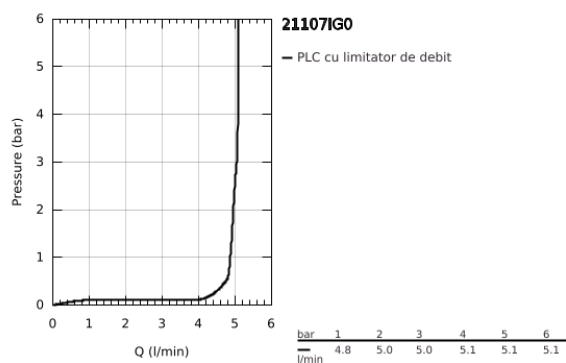

21 107 IG0 GRANDERA TWO-HANDLE BASIN MIXER, 1/2" L-SIZE

DESCRIEREA PRODUSULUI

- Colour: chrome/gold
- instalare pe o singură gaură
- ventile cald/rece cu cap ceramic 1/2" - 90°
- suprafață GROHE LongLife
- GROHE EcoJoy tehnologie pentru reducerea consumului de apă
- GROHE AquaGuide aerator reglabil 5.7 l/min
- pipă rotativă cu aerator și
- set evacuare cu tijă
- racorduri flexibile de conectare la apă
- presiunea minimă recomandată 1.0 bar

21 107 IG0 GRANDERA TWO-HANDLE BASIN MIXER, 1/2" L-SIZE

PIESE DE SCHIMB , august 2016 – now

- 1: Grandera handle (Spare part-nr. 48218IG0)
- 1.1: kit de înlocuire pentru fixare (Spare part-nr. 45186000)
 - 1.1.1: Garnitură inelară Ø18,2 x Ø1,7 (Spare part-nr. 0392400M)
- 2: Garnitură ceramică, 1/2" (Spare part-nr. 45882000)
 - 2.1: Garnitură inelară Ø18,2 x Ø1,7 (Spare part-nr. 0392400M)
- 3: Garnitură ceramică, 1/2" (Spare part-nr. 45883000)
 - 3.1: Garnitură inelară Ø18,2 x Ø1,7 (Spare part-nr. 0392400M)
- 4: Scurgere (Spare part-nr. 13349IG0)
 - 4.1: Locking ring (Spare part-nr. 4821900M)
 - 4.2: Șaibă de etanșare (Spare part-nr. 0128500M)
 - 4.3: Dispozitiv de îndreptare debit (Spare part-nr. 46837G00)
- 5: Tijă verticală (Spare part-nr. 46787000)
- 6: Ansamblu de fixare a tijeii nefiletate (Spare part-nr. 46671000)
- 7: Set de scurgere 1 1/4" (Spare part-nr. 28910000)
 - 7.1: Fișa de conectare (Spare part-nr. 07182000)
 - 7.2: Tijă cu bilă (Spare part-nr. 07052000)
- 8: Furtun de legătură (Spare part-nr. 46255000)
- 9: Tijă cu bilă (Spare part-nr. 07341000)*
- 10: Cheie pentru montare (Spare part-nr. 19017000)*