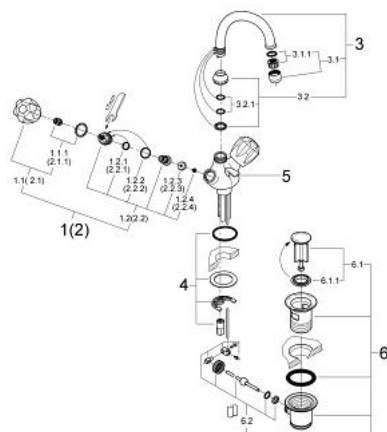

21 143 000 ATLANTA BATERIE LAVOAR, 1/2"

PIESE DE SCHIMB , ianuarie 1979 – now

- 1: Garnitură 1/2" (Spare part-nr. 11141000)
- 1.1: Mâner lucios 1/2" (Spare part-nr. 06706000)
- 1.1.1: kit de înlocuire pentru fixare (Spare part-nr. 45003000)
- 1.2: Garnitură 1/2" (Spare part-nr. 07146000)
- 1.2.1: Disc de etanșare Ø6 x Ø2 (Spare part-nr. 0128300M)
- 1.2.2: Garnitură inelară Ø18,2 x Ø1,7 (Spare part-nr. 0392400M)
- 1.2.3: etanșare (Spare part-nr. 0529100M)
- 2: Garnitură 1/2" (Spare part-nr. 11142000)
- 2.1: Mâner lucios 1/2" (Spare part-nr. 06707000)
- 2.1.1: kit de înlocuire pentru fixare (Spare part-nr. 45003000)
- 2.2: Garnitură 1/2" (Spare part-nr. 07146000)
- 3: Țeavă de scurgere cilindrică pivotantă (Spare part-nr. 13076000)
- 3.1: Aerator (Spare part-nr. 13928000)
- 3.2: Șaibă de etanșare (Spare part-nr. 0128500M)
- 4: Ansamblu de fixare a țijei nefiletate (Spare part-nr. 45226000)
- 5: Tijă verticală (Spare part-nr. 06078000)
- 6: Set de scurgere 1 1/4" (Spare part-nr. 28910000)
- 6.1: Fișa de conectare (Spare part-nr. 07182000)
- 6.2: Tijă cu bilă (Spare part-nr. 07052000)