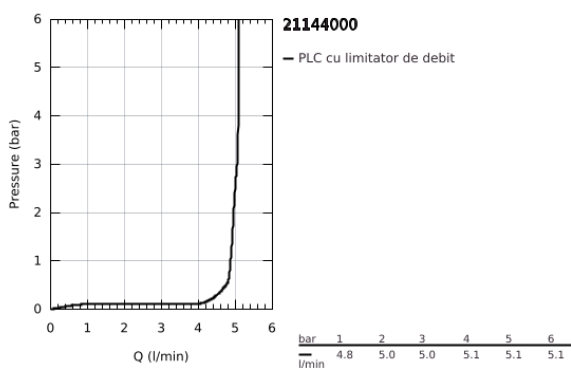

21 144 000 ATRIO BATERIE LAVOAR PENTRU UN ORIFICIU, 1/2" MĂRIMEA L

DESCRIEREA PRODUSULUI

- Colour: cromat
- valvă ceramică 1/2", 90°
- suprafață GROHE LongLife
- GROHE EcoJoy tehnologie pentru reducerea consumului de apă
- maximum flow rate (at 3 bar): 5 l/min
- sistem rapid de instalare
- pipă tubulară pivotantă cu aerator și limitator de oprire
- unghi de rotire ajustabil 0° / 150° / 360°
- set ventil de scurgere cu Push-Open 1 1/4"
- racorduri flexibile de conectare la apă
- cu mânere în cruce
- Două seturi diferite de capace incluse. Un set cu marcaje "H" și "C", un set fără marcaje.

21 144 000 ATRIO BATERIE LAVOAR PENTRU UN ORIFICIU, 1/2" MĂRIMEA L

PIESE DE SCHIMB , octombrie 2021 – now

- 1: Cross handles (Spare part-nr. 14215000)
- 2: Garnitură ceramică, 1/2" (Spare part-nr. 45883000)
- 2.1: Garnitură inelară Ø18,2 x Ø1,7 (Spare part-nr. 0392400M)
- 3: Garnitură ceramică, 1/2" (Spare part-nr. 45882000)
- 3.1: Garnitură inelară Ø18,2 x Ø1,7 (Spare part-nr. 0392400M)
- 4: Scurgere (Spare part-nr. 1012800000)
- 4.1: Dispozitiv de îndreptare debit (Spare part-nr. 48408000)
- 4.2: inel de siguranță (Spare part-nr. 4826600M)
- 4.3: Șaibă de etanșare (Spare part-nr. 0128500M)
- 5: Ansamblu de fixare a tijei nefiletate (Spare part-nr. 48384000)
- 6: Waste set with push-open plug (Spare part-nr. 65807000)