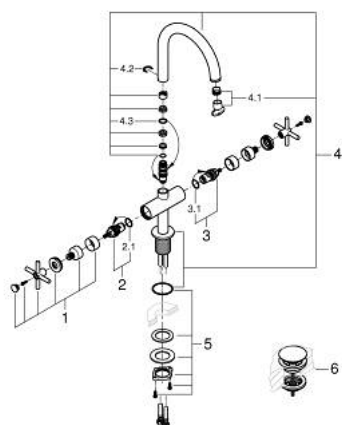

21 144 000 ATRIO BATERIE LAVOAR PENTRU UN ORIFICIU, 1/2" MĂRIMEA L

DESCRIEREA PRODUSULUI

- Colour: cromat
- valvă ceramică 1/2", 90°
- suprafață GROHE LongLife
- GROHE EcoJoy tehnologie pentru reducerea consumului de apă
- maximum flow rate (at 3 bar): 5 l/min
- sistem rapid de instalare
- pipă tubulară pivotantă cu aerator și limitator de oprire
- unghi de rotire ajustabil 0° / 150° / 360°
- set ventil de scurgere cu Push-Open 1 1/4"
- racorduri flexibile de conectare la apă
- cu mânere în cruce
- Două seturi diferite de capace incluse. Un set cu marcaje "H" și "C", un set fără marcaje.

21 144 000 ATRIO BATERIE LAVOAR PENTRU UN ORIFICIU, 1/2" MĂRIMEA L

PIESE DE SCHIMB , octombrie 2021 – now

- 1: Cross handles (Spare part-nr. 14215000)
- 2: Garnitură ceramică, 1/2" (Spare part-nr. 45883000)
- 2.1: Garnitură inelară Ø18,2 x Ø1,7 (Spare part-nr. 0392400M)
- 3: Garnitură ceramică, 1/2" (Spare part-nr. 45882000)
- 3.1: Garnitură inelară Ø18,2 x Ø1,7 (Spare part-nr. 0392400M)
- 4: Scurgere (Spare part-nr. 1012800000)
- 4.1: Dispozitiv de îndreptare debit (Spare part-nr. 48408000)
- 4.2: inel de siguranță (Spare part-nr. 4826600M)
- 4.3: Șaibă de etanșare (Spare part-nr. 0128500M)
- 5: Ansamblu de fixare a tijei nefiletate (Spare part-nr. 48384000)
- 6: Waste set with push-open plug (Spare part-nr. 65807000)