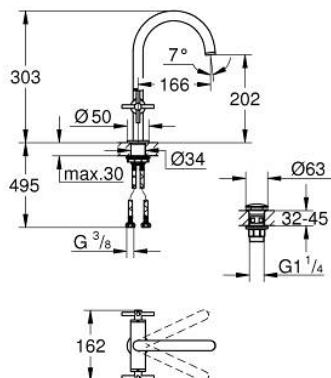

21 144 000 ATRIO BATERIE LAVOAR PENTRU UN ORIFICIU, 1/2" MĂRIMEA L

DESCRIEREA PRODUSULUI

- Colour: cromat
- valvă ceramică 1/2", 90°
- suprafață GROHE LongLife
- GROHE EcoJoy tehnologie pentru reducerea consumului de apă
- maximum flow rate (at 3 bar): 5 l/min
- sistem rapid de instalare
- pipă tubulară pivotantă cu aerator și limitator de oprire
- unghi de rotire ajustabil 0° / 150° / 360°
- set ventil de scurgere cu Push-Open 1 1/4"
- racorduri flexibile de conectare la apă
- cu mânere în cruce
- Două seturi diferite de capace incluse. Un set cu marcaje "H" și "C", un set fără marcaje.

21 144 000 ATRIO BATERIE LAVOAR PENTRU UN ORIFICIU, 1/2" MĂRIMEA L

PIESE DE SCHIMB , octombrie 2021 – now

- 1: Cross handles (Spare part-nr. 14215000)
- 2: Garnitură ceramică, 1/2" (Spare part-nr. 45883000)
- 2.1: Garnitură inelară Ø18,2 x Ø1,7 (Spare part-nr. 0392400M)
- 3: Garnitură ceramică, 1/2" (Spare part-nr. 45882000)
- 3.1: Garnitură inelară Ø18,2 x Ø1,7 (Spare part-nr. 0392400M)
- 4: Scurgere (Spare part-nr. 1012800000)
- 4.1: Dispozitiv de îndreptare debit (Spare part-nr. 48408000)
- 4.2: inel de siguranță (Spare part-nr. 4826600M)
- 4.3: Șaibă de etanșare (Spare part-nr. 0128500M)
- 5: Ansamblu de fixare a tijei nefiletate (Spare part-nr. 48384000)
- 6: Waste set with push-open plug (Spare part-nr. 65807000)