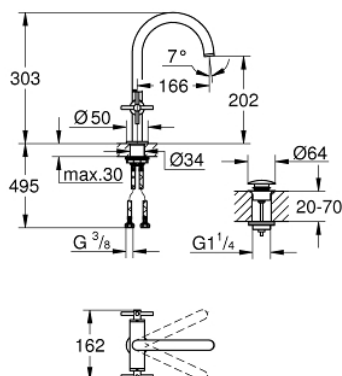

## 21 144 AL0 ATRIO BATERIE LAVOAR PENTRU UN ORIFICIU, 1/2" MĂRIMEA L

### DESCRIEREA PRODUSULUI

- Colour: brushed hard graphite
- valvă ceramică 1/2", 90°
- finisaj GROHE LongLife
- GROHE EcoJoy tehnologie pentru reducerea consumului de apă
- maximum flow rate (at 3 bar): 5 l/min
- sistem rapid de instalare
- pipă tubulară pivotantă cu aerator și limitator de oprire
- unghi de rotire ajustabil 0° / 150° / 360°
- set ventil de scurgere cu Push-Open 1 1/4"
- racorduri flexibile de conectare la apă
- cu mânere în cruce
- Două seturi diferite de capace incluse. Un set cu marcaje "H" și "C", un set fără marcaje.

### PIESE DE SCHIMB , octombrie 2021 – now

- 1: Cross handles (Spare part-nr. 14215AL0)
- 2: Garnitură ceramică, 1/2" (Spare part-nr. 45883000)
- 2.1: Garnitură inelară Ø18,2 x Ø1,7 (Spare part-nr. 0392400M)
- 3: Garnitură ceramică, 1/2" (Spare part-nr. 45882000)
- 3.1: Garnitură inelară Ø18,2 x Ø1,7 (Spare part-nr. 0392400M)
- 4: Scurgere (Spare part-nr. 101280AL00)
- 4.1: Dispozitiv de îndreptare debit (Spare part-nr. 48408000)
- 4.2: inel de siguranță (Spare part-nr. 4826600M)
- 4.3: Șaibă de etanșare (Spare part-nr. 0128500M)
- 5: Ansamblu de fixare a tijei nefiletate (Spare part-nr. 48384000)
- 6: Waste set with push-open plug (Spare part-nr. 65807AL0)