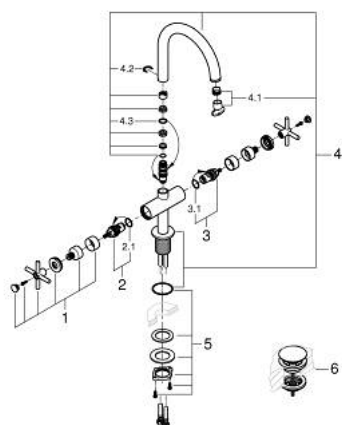

## 21 144 AL0 ATRIO BATERIE LAVOAR PENTRU UN ORIFICIU, 1/2" MĂRIMEA L

### DESCRIEREA PRODUSULUI

- Colour: brushed hard graphite
- valvă ceramică 1/2", 90°
- finisaj GROHE LongLife
- GROHE EcoJoy tehnologie pentru reducerea consumului de apă
- maximum flow rate (at 3 bar): 5 l/min
- sistem rapid de instalare
- pipă tubulară pivotantă cu aerator și limitator de oprire
- unghi de rotire ajustabil 0° / 150° / 360°
- set ventil de scurgere cu Push-Open 1 1/4"
- racorduri flexibile de conectare la apă
- cu mânere în cruce
- Două seturi diferite de capace incluse. Un set cu marcaje "H" și "C", un set fără marcaje.

### PIESE DE SCHIMB , octombrie 2021 – now

- 1: Cross handles (Spare part-nr. 14215AL0)
- 2: Garnitură ceramică, 1/2" (Spare part-nr. 45883000)
- 2.1: Garnitură inelară Ø18,2 x Ø1,7 (Spare part-nr. 0392400M)
- 3: Garnitură ceramică, 1/2" (Spare part-nr. 45882000)
- 3.1: Garnitură inelară Ø18,2 x Ø1,7 (Spare part-nr. 0392400M)
- 4: Scurgere (Spare part-nr. 101280AL00)
- 4.1: Dispozitiv de îndreptare debit (Spare part-nr. 48408000)
- 4.2: inel de siguranță (Spare part-nr. 4826600M)
- 4.3: Șaibă de etanșare (Spare part-nr. 0128500M)
- 5: Ansamblu de fixare a tijei nefiletate (Spare part-nr. 48384000)
- 6: Waste set with push-open plug (Spare part-nr. 65807AL0)