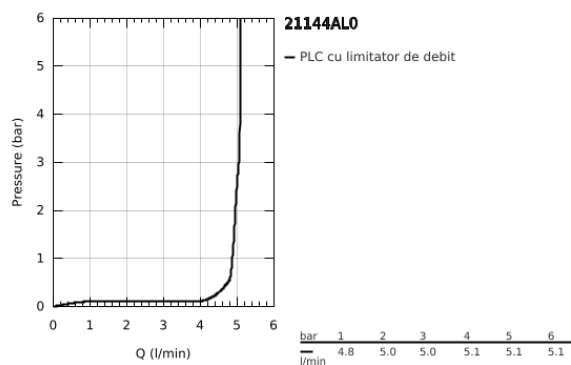

## 21 144 AL0 ATRIO BATERIE LAVOAR PENTRU UN ORIFICIU, 1/2" MĂRIMEA L

### DESCRIEREA PRODUSULUI

- Colour: brushed hard graphite
- valvă ceramică 1/2", 90°
- finisaj GROHE LongLife
- GROHE EcoJoy tehnologie pentru reducerea consumului de apă
- maximum flow rate (at 3 bar): 5 l/min
- sistem rapid de instalare
- pipă tubulară pivotantă cu aerator și limitator de oprire
- unghi de rotire ajustabil 0° / 150° / 360°
- set ventil de scurgere cu Push-Open 1 1/4"
- racorduri flexibile de conectare la apă
- cu mânere în cruce
- Două seturi diferite de capace incluse. Un set cu marcaje "H" și "C", un set fără marcaje.