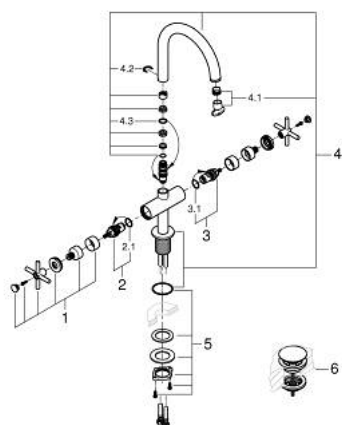

## 21 144 DA0 ATRIO BATERIE LAVOAR PENTRU UN ORIFICIU, 1/2" MĂRIMEA L

### DESCRIEREA PRODUSULUI

- Colour: warm sunset
- valvă ceramică 1/2", 90°
- finisaj GROHE LongLife
- GROHE EcoJoy tehnologie pentru reducerea consumului de apă
- maximum flow rate (at 3 bar): 5 l/min
- sistem rapid de instalare
- pipă tubulară pivotantă cu aerator și limitator de oprire
- unghi de rotire ajustabil 0° / 150° / 360°
- set ventil de scurgere cu Push-Open 1 1/4"
- racorduri flexibile de conectare la apă
- cu mânere în cruce
- Două seturi diferite de capace incluse. Un set cu marcaje "H" și "C", un set fără marcaje.

### PIESE DE SCHIMB , octombrie 2021 – now

- 1: Cross handles (Spare part-nr. 14215DA0)
- 2: Garnitură ceramică, 1/2" (Spare part-nr. 45883000)
- 2.1: Garnitură inelară Ø18,2 x Ø1,7 (Spare part-nr. 0392400M)
- 3: Garnitură ceramică, 1/2" (Spare part-nr. 45882000)
- 3.1: Garnitură inelară Ø18,2 x Ø1,7 (Spare part-nr. 0392400M)
- 4: Scurgere (Spare part-nr. 101280DA00)
- 4.1: Dispozitiv de îndreptare debit (Spare part-nr. 48408000)
- 4.2: inel de siguranță (Spare part-nr. 4826600M)
- 4.3: Șaibă de etanșare (Spare part-nr. 0128500M)
- 5: Ansamblu de fixare a tijei nefiletate (Spare part-nr. 48384000)
- 6: Waste set with push-open plug (Spare part-nr. 65807DA0)