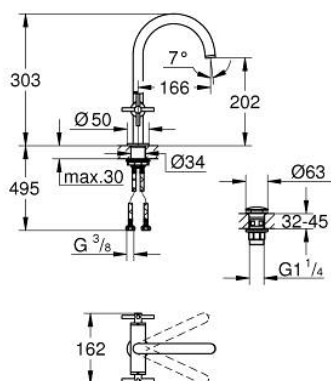

## 21 144 DA0 ATRIO BATERIE LAVOAR PENTRU UN ORIFICIU, 1/2" MĂRIMEA L

### DESCRIEREA PRODUSULUI

- Colour: warm sunset
- valvă ceramică 1/2", 90°
- finisaj GROHE LongLife
- GROHE EcoJoy tehnologie pentru reducerea consumului de apă
- maximum flow rate (at 3 bar): 5 l/min
- sistem rapid de instalare
- pipă tubulară pivotantă cu aerator și limitator de oprire
- unghi de rotire ajustabil 0° / 150° / 360°
- set ventil de scurgere cu Push-Open 1 1/4"
- racorduri flexibile de conectare la apă
- cu mânere în cruce
- Două seturi diferite de capace incluse. Un set cu marcaje "H" și "C", un set fără marcaje.

### PIESE DE SCHIMB , octombrie 2021 – now

- 1: Cross handles (Spare part-nr. 14215DA0)
- 2: Garnitură ceramică, 1/2" (Spare part-nr. 45883000)
- 2.1: Garnitură inelară Ø18,2 x Ø1,7 (Spare part-nr. 0392400M)
- 3: Garnitură ceramică, 1/2" (Spare part-nr. 45882000)
- 3.1: Garnitură inelară Ø18,2 x Ø1,7 (Spare part-nr. 0392400M)
- 4: Scurgere (Spare part-nr. 101280DA00)
- 4.1: Dispozitiv de îndreptare debit (Spare part-nr. 48408000)
- 4.2: inel de siguranță (Spare part-nr. 4826600M)
- 4.3: Șaibă de etanșare (Spare part-nr. 0128500M)
- 5: Ansamblu de fixare a tijei nefiletate (Spare part-nr. 48384000)
- 6: Waste set with push-open plug (Spare part-nr. 65807DA0)