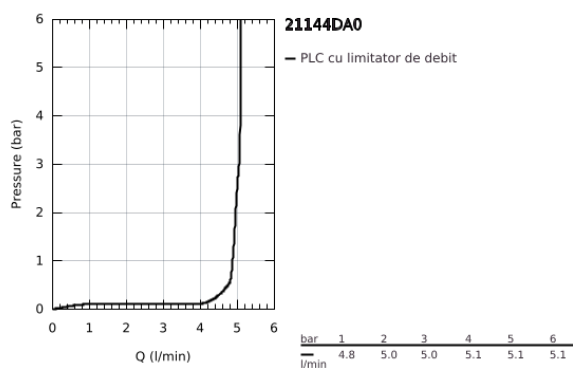

## 21 144 DA0 ATRIO BATERIE LAVOAR PENTRU UN ORIFICIU, 1/2" MĂRIMEA L

### DESCRIEREA PRODUSULUI

- Colour: warm sunset
- valvă ceramică 1/2", 90°
- finisaj GROHE LongLife
- GROHE EcoJoy tehnologie pentru reducerea consumului de apă
- maximum flow rate (at 3 bar): 5 l/min
- sistem rapid de instalare
- pipă tubulară pivotantă cu aerator și limitator de oprire
- unghi de rotire ajustabil 0° / 150° / 360°
- set ventil de scurgere cu Push-Open 1 1/4"
- racorduri flexibile de conectare la apă
- cu mânere în cruce
- Două seturi diferite de capace incluse. Un set cu marcaje "H" și "C", un set fără marcaje.