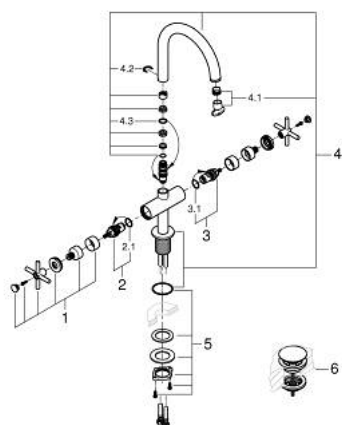

21 144 DC0 ATRIO BATERIE LAVOAR PENTRU UN ORIFICIU, 1/2" MĂRIMEA L

DESCRIEREA PRODUSULUI

- Colour: supersteel
- valvă ceramică 1/2", 90°
- finisaj GROHE LongLife
- GROHE EcoJoy tehnologie pentru reducerea consumului de apă
- maximum flow rate (at 3 bar): 5 l/min
- sistem rapid de instalare
- pipă tubulară pivotantă cu aerator și limitator de oprire
- unghi de rotire ajustabil 0° / 150° / 360°
- set ventil de scurgere cu Push-Open 1 1/4"
- racorduri flexibile de conectare la apă
- cu mânere în cruce
- Două seturi diferite de capace incluse. Un set cu marcaje "H" și "C", un set fără marcaje.

21 144 DC0 ATRIO BATERIE LAVOAR PENTRU UN ORIFICIU, 1/2" MĂRIMEA L

PIESE DE SCHIMB , octombrie 2021 – now

- 1: Cross handles (Spare part-nr. 14215DC0)
- 2: Garnitură ceramică, 1/2" (Spare part-nr. 45883000)
- 2.1: Garnitură inelară Ø18,2 x Ø1,7 (Spare part-nr. 0392400M)
- 3: Garnitură ceramică, 1/2" (Spare part-nr. 45882000)
- 3.1: Garnitură inelară Ø18,2 x Ø1,7 (Spare part-nr. 0392400M)
- 4: Scurgere (Spare part-nr. 101280DC00)
- 4.1: Dispozitiv de îndreptare debit (Spare part-nr. 48408000)
- 4.2: inel de siguranță (Spare part-nr. 4826600M)
- 4.3: Șaibă de etanșare (Spare part-nr. 0128500M)
- 5: Ansamblu de fixare a tijei nefiletate (Spare part-nr. 48384000)
- 6: Waste set with push-open plug (Spare part-nr. 65807DC0)