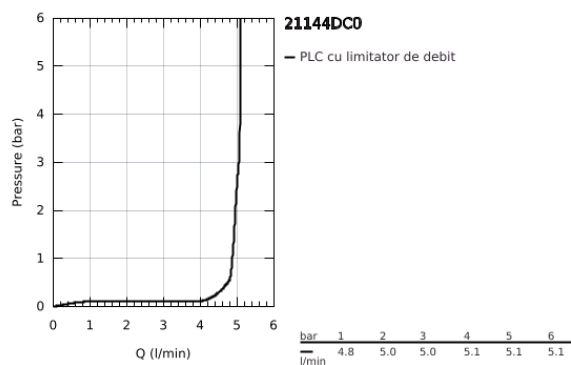

21 144 DC0 ATRIO BATERIE LAVOAR PENTRU UN ORIFICIU, 1/2" MĂRIMEA L

DESCRIEREA PRODUSULUI

- Colour: supersteel
- valvă ceramică 1/2", 90°
- finisaj GROHE LongLife
- GROHE EcoJoy tehnologie pentru reducerea consumului de apă
- maximum flow rate (at 3 bar): 5 l/min
- sistem rapid de instalare
- pipă tubulară pivotantă cu aerator și limitator de oprire
- unghi de rotire ajustabil 0° / 150° / 360°
- set ventil de scurgere cu Push-Open 1 1/4"
- racorduri flexibile de conectare la apă
- cu mânere în cruce
- Două seturi diferite de capace incluse. Un set cu marcaje "H" și "C", un set fără marcaje.

21 144 DC0 ATRIO BATERIE LAVOAR PENTRU UN ORIFICIU, 1/2" MĂRIMEA L

PIESE DE SCHIMB , octombrie 2021 – now

- 1: Cross handles (Spare part-nr. 14215DC0)
- 2: Garnitură ceramică, 1/2" (Spare part-nr. 45883000)
- 2.1: Garnitură inelară Ø18,2 x Ø1,7 (Spare part-nr. 0392400M)
- 3: Garnitură ceramică, 1/2" (Spare part-nr. 45882000)
- 3.1: Garnitură inelară Ø18,2 x Ø1,7 (Spare part-nr. 0392400M)
- 4: Scurgere (Spare part-nr. 101280DC00)
- 4.1: Dispozitiv de îndreptare debit (Spare part-nr. 48408000)
- 4.2: inel de siguranță (Spare part-nr. 4826600M)
- 4.3: Șaibă de etanșare (Spare part-nr. 0128500M)
- 5: Ansamblu de fixare a tijei nefiletate (Spare part-nr. 48384000)
- 6: Waste set with push-open plug (Spare part-nr. 65807DC0)