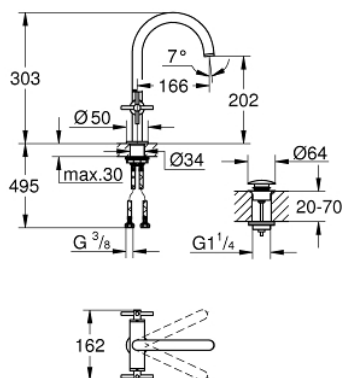

21 144 DC0 ATRIO BATERIE LAVOAR PENTRU UN ORIFICIU, 1/2" MĂRIMEA L

DESCRIEREA PRODUSULUI

- Colour: supersteel
- valvă ceramică 1/2", 90°
- finisaj GROHE LongLife
- GROHE EcoJoy tehnologie pentru reducerea consumului de apă
- maximum flow rate (at 3 bar): 5 l/min
- sistem rapid de instalare
- pipă tubulară pivotantă cu aerator și limitator de oprire
- unghi de rotire ajustabil 0° / 150° / 360°
- set ventil de scurgere cu Push-Open 1 1/4"
- racorduri flexibile de conectare la apă
- cu mânere în cruce
- Două seturi diferite de capace incluse. Un set cu marcaje "H" și "C", un set fără marcaje.

21 144 DC0 ATRIO BATERIE LAVOAR PENTRU UN ORIFICIU, 1/2" MĂRIMEA L

PIESE DE SCHIMB , octombrie 2021 – now

- 1: Cross handles (Spare part-nr. 14215DC0)
- 2: Garnitură ceramică, 1/2" (Spare part-nr. 45883000)
- 2.1: Garnitură inelară Ø18,2 x Ø1,7 (Spare part-nr. 0392400M)
- 3: Garnitură ceramică, 1/2" (Spare part-nr. 45882000)
- 3.1: Garnitură inelară Ø18,2 x Ø1,7 (Spare part-nr. 0392400M)
- 4: Scurgere (Spare part-nr. 101280DC00)
- 4.1: Dispozitiv de îndreptare debit (Spare part-nr. 48408000)
- 4.2: inel de siguranță (Spare part-nr. 4826600M)
- 4.3: Șaibă de etanșare (Spare part-nr. 0128500M)
- 5: Ansamblu de fixare a tijei nefiletate (Spare part-nr. 48384000)
- 6: Waste set with push-open plug (Spare part-nr. 65807DC0)