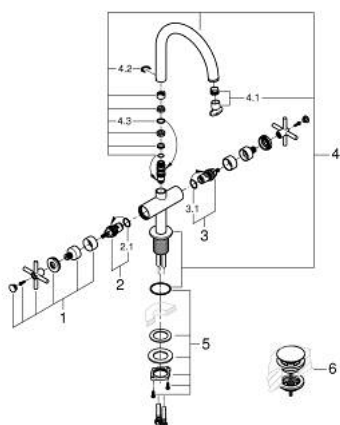

21 144 DL0 ATRIO BATERIE LAVOAR PENTRU UN ORIFICIU, 1/2" MĂRIMEA L

DESCRIEREA PRODUSULUI

- Colour: brushed warm sunset
- valvă ceramică 1/2", 90°
- finisaj GROHE LongLife
- GROHE EcoJoy tehnologie pentru reducerea consumului de apă
- maximum flow rate (at 3 bar): 5 l/min
- sistem rapid de instalare
- pipă tubulară pivotantă cu aerator și limitator de oprire
- unghi de rotire ajustabil 0° / 150° / 360°
- set ventil de scurgere cu Push-Open 1 1/4"
- racorduri flexibile de conectare la apă
- cu mânere în cruce
- Două seturi diferite de capace incluse. Un set cu marcaje "H" și "C", un set fără marcaje.

21 144 DL0 ATRIO BATERIE LAVOAR PENTRU UN ORIFICIU, 1/2" MĂRIMEA L

PIESE DE SCHIMB , noiembrie 2022 – now

- 1: Cross handles (Spare part-nr. 14215DL0)
- 2: Garnitură ceramică, 1/2" (Spare part-nr. 45883000)
- 2.1: Garnitură inelară Ø18,2 x Ø1,7 (Spare part-nr. 0392400M)
- 3: Garnitură ceramică, 1/2" (Spare part-nr. 45882000)
- 3.1: Garnitură inelară Ø18,2 x Ø1,7 (Spare part-nr. 0392400M)
- 4: Scurgere (Spare part-nr. 101280DL00)
- 4.1: Dispozitiv de îndreptare debit (Spare part-nr. 48408000)
- 4.2: inel de siguranță (Spare part-nr. 4826600M)
- 4.3: Șaibă de etanșare (Spare part-nr. 0128500M)
- 5: Ansamblu de fixare a tijei nefiletate (Spare part-nr. 48384000)
- 6: Waste set with push-open plug (Spare part-nr. 65807DL0)