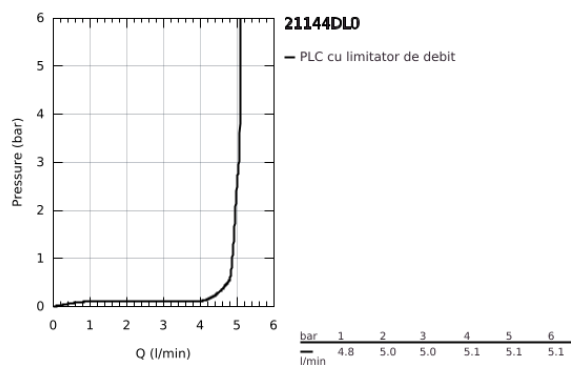

21 144 DL0 ATRIO BATERIE LAVOAR PENTRU UN ORIFICIU, 1/2" MĂRIMEA L

DESCRIEREA PRODUSULUI

- Colour: brushed warm sunset
- valvă ceramică 1/2", 90°
- finisaj GROHE LongLife
- GROHE EcoJoy tehnologie pentru reducerea consumului de apă
- maximum flow rate (at 3 bar): 5 l/min
- sistem rapid de instalare
- pipă tubulară pivotantă cu aerator și limitator de oprire
- unghi de rotire ajustabil 0° / 150° / 360°
- set ventil de scurgere cu Push-Open 1 1/4"
- racorduri flexibile de conectare la apă
- cu mânere în cruce
- Două seturi diferite de capace incluse. Un set cu marcaje "H" și "C", un set fără marcaje.

21 144 DL0 ATRIO BATERIE LAVOAR PENTRU UN ORIFICIU, 1/2" MĂRIMEA L

PIESE DE SCHIMB , noiembrie 2022 – now

- 1: Cross handles (Spare part-nr. 14215DL0)
- 2: Garnitură ceramică, 1/2" (Spare part-nr. 45883000)
- 2.1: Garnitură inelară Ø18,2 x Ø1,7 (Spare part-nr. 0392400M)
- 3: Garnitură ceramică, 1/2" (Spare part-nr. 45882000)
- 3.1: Garnitură inelară Ø18,2 x Ø1,7 (Spare part-nr. 0392400M)
- 4: Scurgere (Spare part-nr. 101280DL00)
- 4.1: Dispozitiv de îndreptare debit (Spare part-nr. 48408000)
- 4.2: inel de siguranță (Spare part-nr. 4826600M)
- 4.3: Șaibă de etanșare (Spare part-nr. 0128500M)
- 5: Ansamblu de fixare a tijei nefiletate (Spare part-nr. 48384000)
- 6: Waste set with push-open plug (Spare part-nr. 65807DL0)