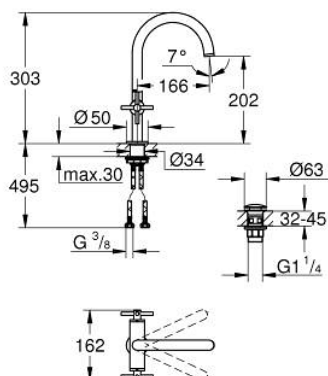

21 144 DL0 ATRIO BATERIE LAVOAR PENTRU UN ORIFICIU, 1/2" MĂRIMEA L

DESCRIEREA PRODUSULUI

- Colour: brushed warm sunset
- valvă ceramică 1/2", 90°
- finisaj GROHE LongLife
- GROHE EcoJoy tehnologie pentru reducerea consumului de apă
- maximum flow rate (at 3 bar): 5 l/min
- sistem rapid de instalare
- pipă tubulară pivotantă cu aerator și limitator de oprire
- unghi de rotire ajustabil 0° / 150° / 360°
- set ventil de scurgere cu Push-Open 1 1/4"
- racorduri flexibile de conectare la apă
- cu mânere în cruce
- Două seturi diferite de capace incluse. Un set cu marcaje "H" și "C", un set fără marcaje.

21 144 DL0 ATRIO BATERIE LAVOAR PENTRU UN ORIFICIU, 1/2" MĂRIMEA L

PIESE DE SCHIMB , noiembrie 2022 – now

- 1: Cross handles (Spare part-nr. 14215DL0)
- 2: Garnitură ceramică, 1/2" (Spare part-nr. 45883000)
- 2.1: Garnitură inelară Ø18,2 x Ø1,7 (Spare part-nr. 0392400M)
- 3: Garnitură ceramică, 1/2" (Spare part-nr. 45882000)
- 3.1: Garnitură inelară Ø18,2 x Ø1,7 (Spare part-nr. 0392400M)
- 4: Scurgere (Spare part-nr. 101280DL00)
- 4.1: Dispozitiv de îndreptare debit (Spare part-nr. 48408000)
- 4.2: inel de siguranță (Spare part-nr. 4826600M)
- 4.3: Șaibă de etanșare (Spare part-nr. 0128500M)
- 5: Ansamblu de fixare a tijei nefiletate (Spare part-nr. 48384000)
- 6: Waste set with push-open plug (Spare part-nr. 65807DL0)