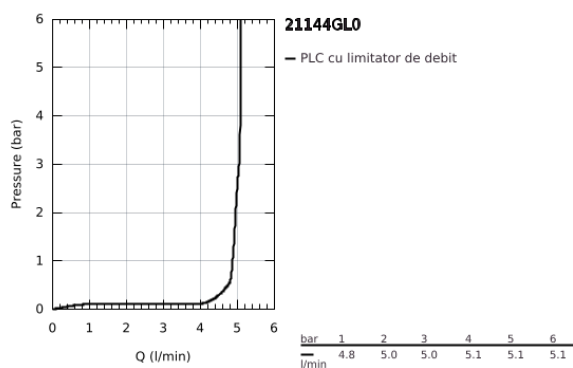

21 144 GL0 ATRIO BATERIE LAVOAR PENTRU UN ORIFICIU, 1/2" MĂRIMEA L

DESCRIEREA PRODUSULUI

- Colour: cool sunrise
- valvă ceramică 1/2", 90°
- finisaj GROHE LongLife
- GROHE EcoJoy tehnologie pentru reducerea consumului de apă
- maximum flow rate (at 3 bar): 5 l/min
- sistem rapid de instalare
- pipă tubulară pivotantă cu aerator și limitator de oprire
- unghi de rotire ajustabil 0° / 150° / 360°
- set ventil de scurgere cu Push-Open 1 1/4"
- racorduri flexibile de conectare la apă
- cu mânere în cruce
- Două seturi diferite de capace incluse. Un set cu marcaje "H" și "C", un set fără marcaje.

21 144 GL0 ATRIO BATERIE LAVOAR PENTRU UN ORIFICIU, 1/2" MĂRIMEA L

PIESE DE SCHIMB , octombrie 2021 – now

- 1: Cross handles (Spare part-nr. 14215GL0)
- 2: Garnitură ceramică, 1/2" (Spare part-nr. 45883000)
- 2.1: Garnitură inelară Ø18,2 x Ø1,7 (Spare part-nr. 0392400M)
- 3: Garnitură ceramică, 1/2" (Spare part-nr. 45882000)
- 3.1: Garnitură inelară Ø18,2 x Ø1,7 (Spare part-nr. 0392400M)
- 4: Scurgere (Spare part-nr. 101280GL00)
- 4.1: Dispozitiv de îndreptare debit (Spare part-nr. 48408000)
- 4.2: inel de siguranță (Spare part-nr. 4826600M)
- 4.3: Șaibă de etanșare (Spare part-nr. 0128500M)
- 5: Ansamblu de fixare a tijei nefiletate (Spare part-nr. 48384000)
- 6: Waste set with push-open plug (Spare part-nr. 65807GL0)