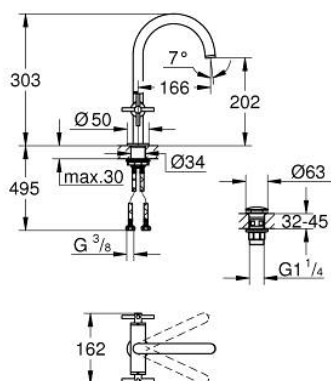

21 144 GL0 ATRIO BATERIE LAVOAR PENTRU UN ORIFICIU, 1/2" MĂRIMEA L

DESCRIEREA PRODUSULUI

- Colour: cool sunrise
- valvă ceramică 1/2", 90°
- finisaj GROHE LongLife
- GROHE EcoJoy tehnologie pentru reducerea consumului de apă
- maximum flow rate (at 3 bar): 5 l/min
- sistem rapid de instalare
- pipă tubulară pivotantă cu aerator și limitator de oprire
- unghi de rotire ajustabil 0° / 150° / 360°
- set ventil de scurgere cu Push-Open 1 1/4"
- racorduri flexibile de conectare la apă
- cu mânere în cruce
- Două seturi diferite de capace incluse. Un set cu marcaje "H" și "C", un set fără marcaje.

21 144 GL0 ATRIO BATERIE LAVOAR PENTRU UN ORIFICIU, 1/2" MĂRIMEA L

PIESE DE SCHIMB , octombrie 2021 – now

- 1: Cross handles (Spare part-nr. 14215GL0)
- 2: Garnitură ceramică, 1/2" (Spare part-nr. 45883000)
- 2.1: Garnitură inelară Ø18,2 x Ø1,7 (Spare part-nr. 0392400M)
- 3: Garnitură ceramică, 1/2" (Spare part-nr. 45882000)
- 3.1: Garnitură inelară Ø18,2 x Ø1,7 (Spare part-nr. 0392400M)
- 4: Scurgere (Spare part-nr. 101280GL00)
- 4.1: Dispozitiv de îndreptare debit (Spare part-nr. 48408000)
- 4.2: inel de siguranță (Spare part-nr. 4826600M)
- 4.3: Șaibă de etanșare (Spare part-nr. 0128500M)
- 5: Ansamblu de fixare a tijei nefiletate (Spare part-nr. 48384000)
- 6: Waste set with push-open plug (Spare part-nr. 65807GL0)