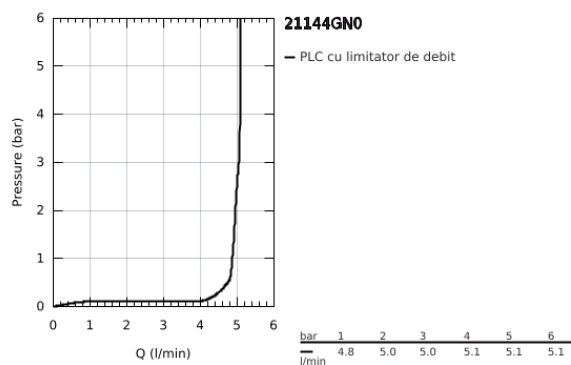

## 21 144 GN0 ATRIO BATERIE LAVOAR PENTRU UN ORIFICIU, 1/2" MĂRIMEA L

### DESCRIEREA PRODUSULUI

- Colour: brushed cool sunrise
- valvă ceramică 1/2", 90°
- finisaj GROHE LongLife
- GROHE EcoJoy tehnologie pentru reducerea consumului de apă
- maximum flow rate (at 3 bar): 5 l/min
- sistem rapid de instalare
- pipă tubulară pivotantă cu aerator și limitator de oprire
- unghi de rotire ajustabil 0° / 150° / 360°
- set ventil de scurgere cu Push-Open 1 1/4"
- racorduri flexibile de conectare la apă
- cu mânere în cruce
- Două seturi diferite de capace incluse. Un set cu marcaje "H" și "C", un set fără marcaje.