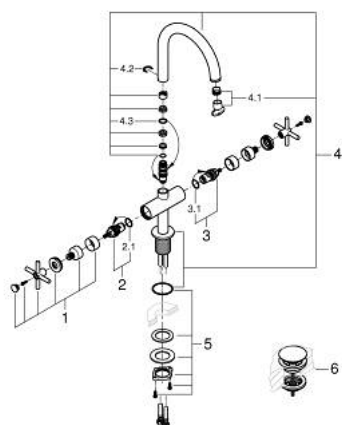

## 21 144 GN0 ATRIO BATERIE LAVOAR PENTRU UN ORIFICIU, 1/2" MĂRIMEA L

### DESCRIEREA PRODUSULUI

- Colour: brushed cool sunrise
- valvă ceramică 1/2", 90°
- finisaj GROHE LongLife
- GROHE EcoJoy tehnologie pentru reducerea consumului de apă
- maximum flow rate (at 3 bar): 5 l/min
- sistem rapid de instalare
- pipă tubulară pivotantă cu aerator și limitator de oprire
- unghi de rotire ajustabil 0° / 150° / 360°
- set ventil de scurgere cu Push-Open 1 1/4"
- racorduri flexibile de conectare la apă
- cu mânere în cruce
- Două seturi diferite de capace incluse. Un set cu marcaje "H" și "C", un set fără marcaje.

### PIESE DE SCHIMB , noiembrie 2022 – now

- 1: Cross handles (Spare part-nr. 14215GN0)
- 2: Garnitură ceramică, 1/2" (Spare part-nr. 45883000)
- 2.1: Garnitură inelară Ø18,2 x Ø1,7 (Spare part-nr. 0392400M)
- 3: Garnitură ceramică, 1/2" (Spare part-nr. 45882000)
- 3.1: Garnitură inelară Ø18,2 x Ø1,7 (Spare part-nr. 0392400M)
- 4: Scurgere (Spare part-nr. 101280GN00)
- 4.1: Dispozitiv de îndreptare debit (Spare part-nr. 48408000)
- 4.2: inel de siguranță (Spare part-nr. 4826600M)
- 4.3: Șaibă de etanșare (Spare part-nr. 0128500M)
- 5: Ansamblu de fixare a tijei nefiletate (Spare part-nr. 48384000)
- 6: Waste set with push-open plug (Spare part-nr. 65807GN0)