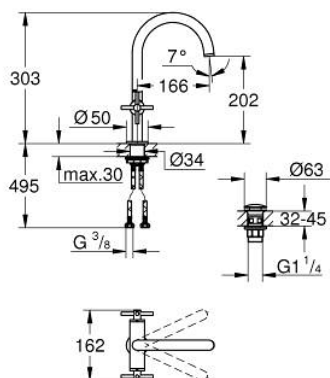

## 21 144 GN0 ATRIO BATERIE LAVOAR PENTRU UN ORIFICIU, 1/2" MĂRIMEA L

### DESCRIEREA PRODUSULUI

- Colour: brushed cool sunrise
- valvă ceramică 1/2", 90°
- finisaj GROHE LongLife
- GROHE EcoJoy tehnologie pentru reducerea consumului de apă
- maximum flow rate (at 3 bar): 5 l/min
- sistem rapid de instalare
- pipă tubulară pivotantă cu aerator și limitator de oprire
- unghi de rotire ajustabil 0° / 150° / 360°
- set ventil de scurgere cu Push-Open 1 1/4"
- racorduri flexibile de conectare la apă
- cu mânere în cruce
- Două seturi diferite de capace incluse. Un set cu marcaje "H" și "C", un set fără marcaje.

### PIESE DE SCHIMB , noiembrie 2022 – now

- 1: Cross handles (Spare part-nr. 14215GN0)
- 2: Garnitură ceramică, 1/2" (Spare part-nr. 45883000)
- 2.1: Garnitură inelară Ø18,2 x Ø1,7 (Spare part-nr. 0392400M)
- 3: Garnitură ceramică, 1/2" (Spare part-nr. 45882000)
- 3.1: Garnitură inelară Ø18,2 x Ø1,7 (Spare part-nr. 0392400M)
- 4: Scurgere (Spare part-nr. 101280GN00)
- 4.1: Dispozitiv de îndreptare debit (Spare part-nr. 48408000)
- 4.2: inel de siguranță (Spare part-nr. 4826600M)
- 4.3: Șaibă de etanșare (Spare part-nr. 0128500M)
- 5: Ansamblu de fixare a tijei nefiletate (Spare part-nr. 48384000)
- 6: Waste set with push-open plug (Spare part-nr. 65807GN0)