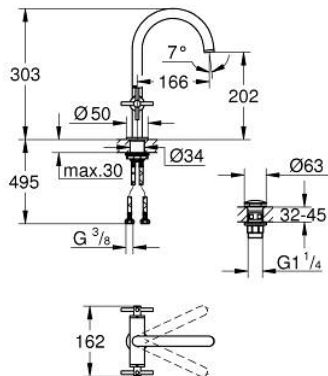

## 21 144 MG0 ATRIO BATERIE LAVOAR PENTRU UN ORIFICIU, 1/2" MĂRIMEA L

### DESCRIEREA PRODUSULUI

- Colour: satin graphite
- valvă ceramică 1/2", 90°
- finisaj GROHE LongLife
- GROHE EcoJoy tehnologie pentru reducerea consumului de apă
- maximum flow rate (at 3 bar): 5 l/min
- sistem rapid de instalare
- pipă tubulară pivotantă cu aerator și limitator de oprire
- unghi de rotire ajustabil 0° / 150° / 360°
- set ventil de scurgere cu Push-Open 1 1/4"
- racorduri flexibile de conectare la apă
- cu mânere în cruce
- Două seturi diferite de capace incluse. Un set cu marcate "H" și "C", un set fără marcate.

### PIESE DE SCHIMB , octombrie 2022 – now

- 1: Cross handles (Spare part-nr. 14215MG0)
- 2: Garnitură ceramică, 1/2" (Spare part-nr. 45883000)
- 2.1: Garnitură inelară Ø18,2 x Ø1,7 (Spare part-nr. 0392400M)
- 3: Garnitură ceramică, 1/2" (Spare part-nr. 45882000)
- 3.1: Garnitură inelară Ø18,2 x Ø1,7 (Spare part-nr. 0392400M)
- 4: Scurgere (Spare part-nr. 101280MG00)
- 4.1: Dispozitiv de îndreptare debit (Spare part-nr. 48408000)
- 4.2: inel de siguranță (Spare part-nr. 4826600M)
- 4.3: Șaibă de etanșare (Spare part-nr. 0128500M)
- 5: Ansamblu de fixare a tijei nefiletate (Spare part-nr. 48384000)
- 6: Waste set with push-open plug (Spare part-nr. 65807MG0)