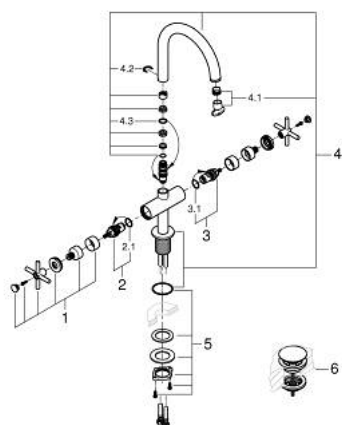

## 21 144 MG0 ATRIO BATERIE LAVOAR PENTRU UN ORIFICIU, 1/2" MĂRIMEA L

### DESCRIEREA PRODUSULUI

- Colour: satin graphite
- valvă ceramică 1/2", 90°
- finisaj GROHE LongLife
- GROHE EcoJoy tehnologie pentru reducerea consumului de apă
- maximum flow rate (at 3 bar): 5 l/min
- sistem rapid de instalare
- pipă tubulară pivotantă cu aerator și limitator de oprire
- unghi de rotire ajustabil 0° / 150° / 360°
- set ventil de scurgere cu Push-Open 1 1/4"
- racorduri flexibile de conectare la apă
- cu mânere în cruce
- Două seturi diferite de capace incluse. Un set cu marcate "H" și "C", un set fără marcate.

### PIESE DE SCHIMB , octombrie 2022 – now

- 1: Cross handles (Spare part-nr. 14215MG0)
- 2: Garnitură ceramică, 1/2" (Spare part-nr. 45883000)
- 2.1: Garnitură inelară Ø18,2 x Ø1,7 (Spare part-nr. 0392400M)
- 3: Garnitură ceramică, 1/2" (Spare part-nr. 45882000)
- 3.1: Garnitură inelară Ø18,2 x Ø1,7 (Spare part-nr. 0392400M)
- 4: Scurgere (Spare part-nr. 101280MG00)
- 4.1: Dispozitiv de îndreptare debit (Spare part-nr. 48408000)
- 4.2: inel de siguranță (Spare part-nr. 4826600M)
- 4.3: Șaibă de etanșare (Spare part-nr. 0128500M)
- 5: Ansamblu de fixare a tijei nefiletate (Spare part-nr. 48384000)
- 6: Waste set with push-open plug (Spare part-nr. 65807MG0)