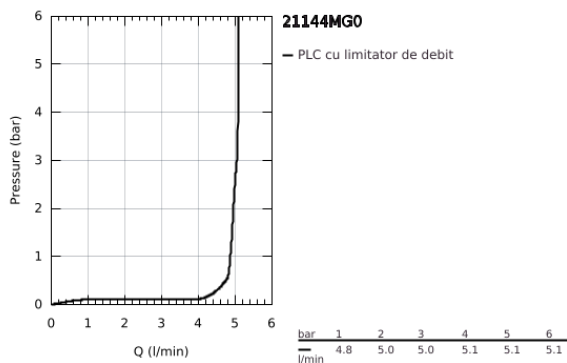

## 21 144 MG0 ATRIO BATERIE LAVOAR PENTRU UN ORIFICIU, 1/2" MĂRIMEA L

### DESCRIEREA PRODUSULUI

- Colour: satin graphite
- valvă ceramică 1/2", 90°
- finisaj GROHE LongLife
- GROHE EcoJoy tehnologie pentru reducerea consumului de apă
- maximum flow rate (at 3 bar): 5 l/min
- sistem rapid de instalare
- pipă tubulară pivotantă cu aerator și limitator de oprire
- unghi de rotire ajustabil 0° / 150° / 360°
- set ventil de scurgere cu Push-Open 1 1/4"
- racorduri flexibile de conectare la apă
- cu mânere în cruce
- Două seturi diferite de capace incluse. Un set cu marcate "H" și "C", un set fără marcate.