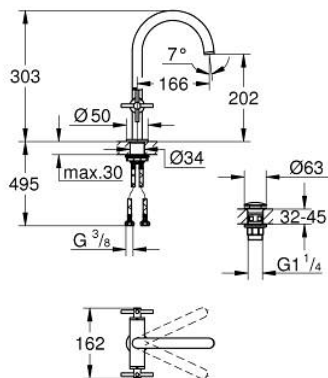

21 144 MS0 ATRIO BATERIE LAVOAR PENTRU UN ORIFICIU, 1/2" MĂRIMEA L

DESCRIEREA PRODUSULUI

- Colour: satin steel
- valvă ceramică 1/2", 90°
- finisaj GROHE LongLife
- GROHE EcoJoy tehnologie pentru reducerea consumului de apă
- maximum flow rate (at 3 bar): 5 l/min
- sistem rapid de instalare
- pipă tubulară pivotantă cu aerator și limitator de oprire
- unghi de rotire ajustabil 0° / 150° / 360°
- set ventil de scurgere cu Push-Open 1 1/4"
- racorduri flexibile de conectare la apă
- cu mânere în cruce
- Două seturi diferite de capace incluse. Un set cu marcaje "H" și "C", un set fără marcaje.

21 144 MS0 ATRIO BATERIE LAVOAR PENTRU UN ORIFICIU, 1/2" MĂRIMEA L

PIESE DE SCHIMB , octombrie 2022 – now

- 1: Cross handles (Spare part-nr. 14215MS0)
- 2: Garnitură ceramică, 1/2" (Spare part-nr. 45883000)
- 2.1: Garnitură inelară Ø18,2 x Ø1,7 (Spare part-nr. 0392400M)
- 3: Garnitură ceramică, 1/2" (Spare part-nr. 45882000)
- 3.1: Garnitură inelară Ø18,2 x Ø1,7 (Spare part-nr. 0392400M)
- 4: Scurgere (Spare part-nr. 101280MS00)
- 4.1: Dispozitiv de îndreptare debit (Spare part-nr. 48408000)
- 4.2: inel de siguranță (Spare part-nr. 4826600M)
- 4.3: Șaibă de etanșare (Spare part-nr. 0128500M)
- 5: Ansamblu de fixare a tijei nefiletate (Spare part-nr. 48384000)
- 6: Waste set with push-open plug (Spare part-nr. 65807MS0)