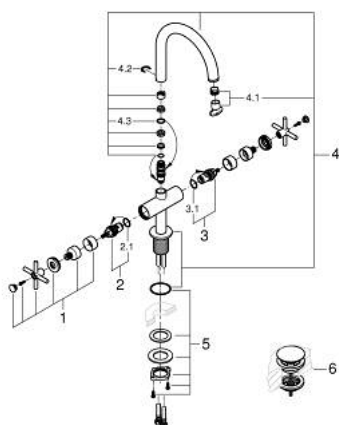

21 144 MS0 ATRIO BATERIE LAVOAR PENTRU UN ORIFICIU, 1/2" MĂRIMEA L

DESCRIEREA PRODUSULUI

- Colour: satin steel
- valvă ceramică 1/2", 90°
- finisaj GROHE LongLife
- GROHE EcoJoy tehnologie pentru reducerea consumului de apă
- maximum flow rate (at 3 bar): 5 l/min
- sistem rapid de instalare
- pipă tubulară pivotantă cu aerator și limitator de oprire
- unghi de rotire ajustabil 0° / 150° / 360°
- set ventil de scurgere cu Push-Open 1 1/4"
- racorduri flexibile de conectare la apă
- cu mânere în cruce
- Două seturi diferite de capace incluse. Un set cu marcaje "H" și "C", un set fără marcaje.

21 144 MS0 ATRIO BATERIE LAVOAR PENTRU UN ORIFICIU, 1/2" MĂRIMEA L

PIESE DE SCHIMB , octombrie 2022 – now

- 1: Cross handles (Spare part-nr. 14215MS0)
- 2: Garnitură ceramică, 1/2" (Spare part-nr. 45883000)
- 2.1: Garnitură inelară Ø18,2 x Ø1,7 (Spare part-nr. 0392400M)
- 3: Garnitură ceramică, 1/2" (Spare part-nr. 45882000)
- 3.1: Garnitură inelară Ø18,2 x Ø1,7 (Spare part-nr. 0392400M)
- 4: Scurgere (Spare part-nr. 101280MS00)
- 4.1: Dispozitiv de îndreptare debit (Spare part-nr. 48408000)
- 4.2: inel de siguranță (Spare part-nr. 4826600M)
- 4.3: Șaibă de etanșare (Spare part-nr. 0128500M)
- 5: Ansamblu de fixare a tijei nefiletate (Spare part-nr. 48384000)
- 6: Waste set with push-open plug (Spare part-nr. 65807MS0)