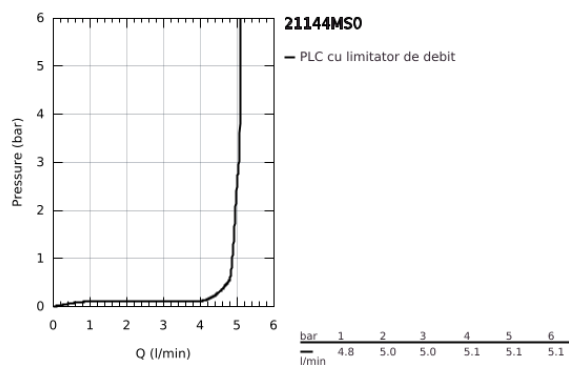

21 144 MS0 ATRIO BATERIE LAVOAR PENTRU UN ORIFICIU, 1/2" MĂRIMEA L

DESCRIEREA PRODUSULUI

- Colour: satin steel
- valvă ceramică 1/2", 90°
- finisaj GROHE LongLife
- GROHE EcoJoy tehnologie pentru reducerea consumului de apă
- maximum flow rate (at 3 bar): 5 l/min
- sistem rapid de instalare
- pipă tubulară pivotantă cu aerator și limitator de oprire
- unghi de rotire ajustabil 0° / 150° / 360°
- set ventil de scurgere cu Push-Open 1 1/4"
- racorduri flexibile de conectare la apă
- cu mânere în cruce
- Două seturi diferite de capace incluse. Un set cu marcaje "H" și "C", un set fără marcaje.

21 144 MS0 ATRIO BATERIE LAVOAR PENTRU UN ORIFICIU, 1/2" MĂRIMEA L

PIESE DE SCHIMB , octombrie 2022 – now

- 1: Cross handles (Spare part-nr. 14215MS0)
- 2: Garnitură ceramică, 1/2" (Spare part-nr. 45883000)
- 2.1: Garnitură inelară Ø18,2 x Ø1,7 (Spare part-nr. 0392400M)
- 3: Garnitură ceramică, 1/2" (Spare part-nr. 45882000)
- 3.1: Garnitură inelară Ø18,2 x Ø1,7 (Spare part-nr. 0392400M)
- 4: Scurgere (Spare part-nr. 101280MS00)
- 4.1: Dispozitiv de îndreptare debit (Spare part-nr. 48408000)
- 4.2: inel de siguranță (Spare part-nr. 4826600M)
- 4.3: Șaibă de etanșare (Spare part-nr. 0128500M)
- 5: Ansamblu de fixare a tijei nefiletate (Spare part-nr. 48384000)
- 6: Waste set with push-open plug (Spare part-nr. 65807MS0)