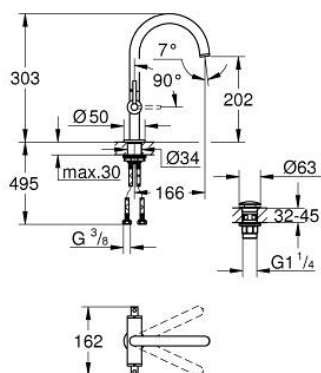

21 145 000 ATRIO BATERIE LAVOAR PENTRU UN ORIFICIU, 1/2" MĂRIMEA L

DESCRIEREA PRODUSULUI

- Colour: cromat
- valvă ceramică 1/2", 90°
- GROHE EcoJoy tehnologie pentru reducerea consumului de apă
- maximum flow rate (at 3 bar): 5 l/min
- sistem rapid de instalare
- pipă tubulară pivotantă cu aerator și limitator de oprire
- unghi de rotire ajustabil 0° / 150° / 360°
- set ventil de scurgere cu Push-Open 1 1/4"
- racorduri flexibile de conectare la apă
- cu mânere tip levier
- Două seturi diferite de capace incluse. Un set cu marcaje "H" și "C", un set fără marcaje.

21 145 000 ATRIO BATERIE LAVOAR PENTRU UN ORIFICIU, 1/2" MĂRIMEA L

PIESE DE SCHIMB , octombrie 2021 – now

- 1: Lever handles (Spare part-nr. 14216000)
- 2: Garnitură ceramică, 1/2" (Spare part-nr. 45883000)
- 2.1: Garnitură inelară Ø18,2 x Ø1,7 (Spare part-nr. 0392400M)
- 3: Garnitură ceramică, 1/2" (Spare part-nr. 45882000)
- 3.1: Garnitură inelară Ø18,2 x Ø1,7 (Spare part-nr. 0392400M)
- 4: Scurgere (Spare part-nr. 1012800000)
- 4.1: Dispozitiv de îndreptare debit (Spare part-nr. 48408000)
- 4.2: inel de siguranță (Spare part-nr. 4826600M)
- 4.3: Șaibă de etanșare (Spare part-nr. 0128500M)
- 5: Ansamblu de fixare a tije nefiletate (Spare part-nr. 48384000)
- 6: Waste set with push-open plug (Spare part-nr. 65807000)