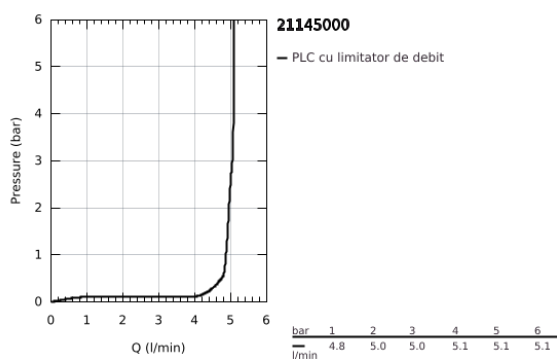

21 145 000 ATRIO BATERIE LAVOAR PENTRU UN ORIFICIU, 1/2" MĂRIMEA L

DESCRIEREA PRODUSULUI

- Colour: cromat
- valvă ceramică 1/2", 90°
- GROHE EcoJoy tehnologie pentru reducerea consumului de apă
- maximum flow rate (at 3 bar): 5 l/min
- sistem rapid de instalare
- pipă tubulară pivotantă cu aerator și limitator de oprire
- unghi de rotire ajustabil 0° / 150° / 360°
- set ventil de scurgere cu Push-Open 1 1/4"
- racorduri flexibile de conectare la apă
- cu mânere tip levier
- Două seturi diferite de capace incluse. Un set cu marcaje "H" și "C", un set fără marcaje.

21 145 000 ATRIO BATERIE LAVOAR PENTRU UN ORIFICIU, 1/2" MĂRIMEA L

PIESE DE SCHIMB , octombrie 2021 – now

- 1: Lever handles (Spare part-nr. 14216000)
- 2: Garnitură ceramică, 1/2" (Spare part-nr. 45883000)
- 2.1: Garnitură inelară Ø18,2 x Ø1,7 (Spare part-nr. 0392400M)
- 3: Garnitură ceramică, 1/2" (Spare part-nr. 45882000)
- 3.1: Garnitură inelară Ø18,2 x Ø1,7 (Spare part-nr. 0392400M)
- 4: Scurgere (Spare part-nr. 1012800000)
- 4.1: Dispozitiv de îndreptare debit (Spare part-nr. 48408000)
- 4.2: inel de siguranță (Spare part-nr. 4826600M)
- 4.3: Șaibă de etanșare (Spare part-nr. 0128500M)
- 5: Ansamblu de fixare a tije nefiletate (Spare part-nr. 48384000)
- 6: Waste set with push-open plug (Spare part-nr. 65807000)