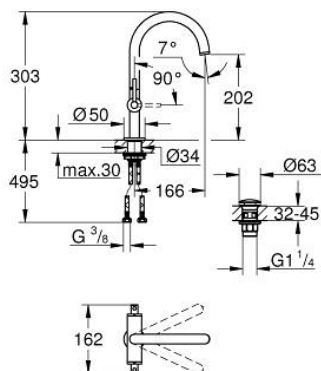

21 145 AL0 ATRIO BATERIE LAVOAR PENTRU UN ORIFICIU, 1/2" MĂRIMEA L

DESCRIEREA PRODUSULUI

- Colour: brushed hard graphite
- valvă ceramică 1/2", 90°
- finisaj GROHE LongLife
- GROHE EcoJoy tehnologie pentru reducerea consumului de apă
- maximum flow rate (at 3 bar): 5 l/min
- sistem rapid de instalare
- pipă tubulară pivotantă cu aerator și limitator de oprire
- unghi de rotire ajustabil 0° / 150° / 360°
- set ventil de scurgere cu Push-Open 1 1/4"
- racorduri flexibile de conectare la apă
- cu mânere tip levier
- Două seturi diferite de capace incluse. Un set cu marcaje "H" și "C", un set fără marcaje.

21 145 AL0 ATRIO BATERIE LAVOAR PENTRU UN ORIFICIU, 1/2" MĂRIMEA L

PIESE DE SCHIMB , octombrie 2021 – now

- 1: Lever handles (Spare part-nr. 14216AL0)
- 2: Garnitură ceramică, 1/2" (Spare part-nr. 45883000)
- 2.1: Garnitură inelară Ø18,2 x Ø1,7 (Spare part-nr. 0392400M)
- 3: Garnitură ceramică, 1/2" (Spare part-nr. 45882000)
- 3.1: Garnitură inelară Ø18,2 x Ø1,7 (Spare part-nr. 0392400M)
- 4: Scurgere (Spare part-nr. 101280AL00)
- 4.1: Dispozitiv de îndreptare debit (Spare part-nr. 48408000)
- 4.2: inel de siguranță (Spare part-nr. 4826600M)
- 4.3: Șaibă de etanșare (Spare part-nr. 0128500M)
- 5: Ansamblu de fixare a tijei nefiletate (Spare part-nr. 48384000)
- 6: Waste set with push-open plug (Spare part-nr. 65807AL0)