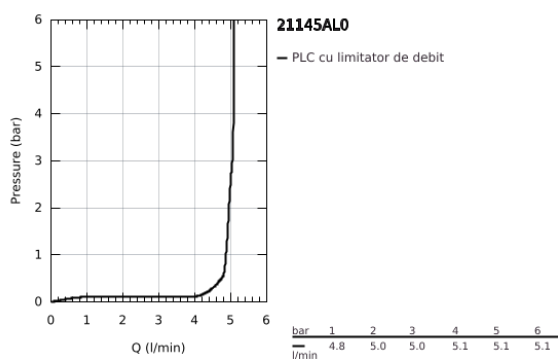

21 145 AL0 ATRIO BATERIE LAVOAR PENTRU UN ORIFICIU, 1/2" MĂRIMEA L

DESCRIEREA PRODUSULUI

- Colour: brushed hard graphite
- valvă ceramică 1/2", 90°
- finisaj GROHE LongLife
- GROHE EcoJoy tehnologie pentru reducerea consumului de apă
- maximum flow rate (at 3 bar): 5 l/min
- sistem rapid de instalare
- pipă tubulară pivotantă cu aerator și limitator de oprire
- unghi de rotire ajustabil 0° / 150° / 360°
- set ventil de scurgere cu Push-Open 1 1/4"
- racorduri flexibile de conectare la apă
- cu mânere tip levier
- Două seturi diferite de capace incluse. Un set cu marcaje "H" și "C", un set fără marcaje.

21 145 AL0 ATRIO BATERIE LAVOAR PENTRU UN ORIFICIU, 1/2" MĂRIMEA L

PIESE DE SCHIMB , octombrie 2021 – now

- 1: Lever handles (Spare part-nr. 14216AL0)
- 2: Garnitură ceramică, 1/2" (Spare part-nr. 45883000)
- 2.1: Garnitură inelară Ø18,2 x Ø1,7 (Spare part-nr. 0392400M)
- 3: Garnitură ceramică, 1/2" (Spare part-nr. 45882000)
- 3.1: Garnitură inelară Ø18,2 x Ø1,7 (Spare part-nr. 0392400M)
- 4: Scurgere (Spare part-nr. 101280AL00)
- 4.1: Dispozitiv de îndreptare debit (Spare part-nr. 48408000)
- 4.2: inel de siguranță (Spare part-nr. 4826600M)
- 4.3: Șaibă de etanșare (Spare part-nr. 0128500M)
- 5: Ansamblu de fixare a tijei nefiletate (Spare part-nr. 48384000)
- 6: Waste set with push-open plug (Spare part-nr. 65807AL0)