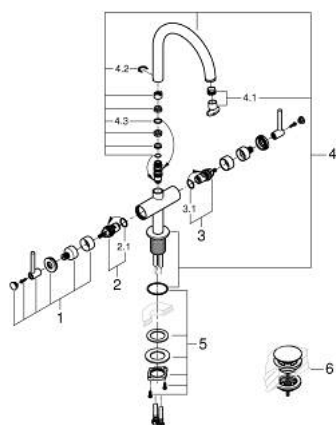

21 145 AL0 ATRIO BATERIE LAVOAR PENTRU UN ORIFICIU, 1/2" MĂRIMEA L

DESCRIEREA PRODUSULUI

- Colour: brushed hard graphite
- valvă ceramică 1/2", 90°
- finisaj GROHE LongLife
- GROHE EcoJoy tehnologie pentru reducerea consumului de apă
- maximum flow rate (at 3 bar): 5 l/min
- sistem rapid de instalare
- pipă tubulară pivotantă cu aerator și limitator de oprire
- unghi de rotire ajustabil 0° / 150° / 360°
- set ventil de scurgere cu Push-Open 1 1/4"
- racorduri flexibile de conectare la apă
- cu mânere tip levier
- Două seturi diferite de capace incluse. Un set cu marcaje "H" și "C", un set fără marcaje.

21 145 AL0 ATRIO BATERIE LAVOAR PENTRU UN ORIFICIU, 1/2" MĂRIMEA L

PIESE DE SCHIMB , octombrie 2021 – now

- 1: Lever handles (Spare part-nr. 14216AL0)
- 2: Garnitură ceramică, 1/2" (Spare part-nr. 45883000)
- 2.1: Garnitură inelară Ø18,2 x Ø1,7 (Spare part-nr. 0392400M)
- 3: Garnitură ceramică, 1/2" (Spare part-nr. 45882000)
- 3.1: Garnitură inelară Ø18,2 x Ø1,7 (Spare part-nr. 0392400M)
- 4: Scurgere (Spare part-nr. 101280AL00)
- 4.1: Dispozitiv de îndreptare debit (Spare part-nr. 48408000)
- 4.2: inel de siguranță (Spare part-nr. 4826600M)
- 4.3: Șaibă de etanșare (Spare part-nr. 0128500M)
- 5: Ansamblu de fixare a tijei nefiletate (Spare part-nr. 48384000)
- 6: Waste set with push-open plug (Spare part-nr. 65807AL0)