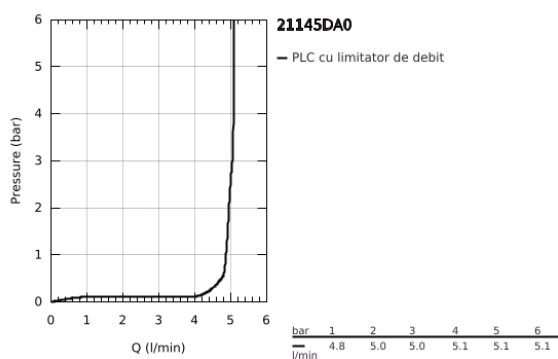

## 21 145 DA0 ATRIO BATERIE LAVOAR PENTRU UN ORIFICIU, 1/2" MĂRIMEA L

### DESCRIEREA PRODUSULUI

- Colour: warm sunset
- valvă ceramică 1/2", 90°
- finisaj GROHE LongLife
- GROHE EcoJoy tehnologie pentru reducerea consumului de apă
- maximum flow rate (at 3 bar): 5 l/min
- sistem rapid de instalare
- pipă tubulară pivotantă cu aerator și limitator de oprire
- unghi de rotire ajustabil 0° / 150° / 360°
- set ventil de scurgere cu Push-Open 1 1/4"
- racorduri flexibile de conectare la apă
- cu mânere tip levier
- Două seturi diferite de capace incluse. Un set cu marcaje "H" și "C", un set fără marcaje.