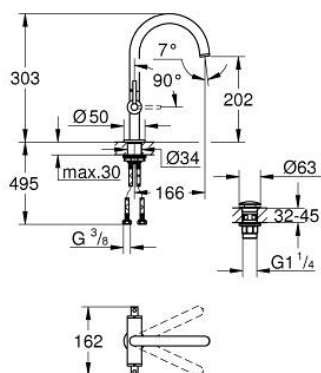

## 21 145 DA0 ATRIO BATERIE LAVOAR PENTRU UN ORIFICIU, 1/2" MĂRIMEA L

### DESCRIEREA PRODUSULUI

- Colour: warm sunset
- valvă ceramică 1/2", 90°
- finisaj GROHE LongLife
- GROHE EcoJoy tehnologie pentru reducerea consumului de apă
- maximum flow rate (at 3 bar): 5 l/min
- sistem rapid de instalare
- pipă tubulară pivotantă cu aerator și limitator de oprire
- unghi de rotire ajustabil 0° / 150° / 360°
- set ventil de scurgere cu Push-Open 1 1/4"
- racorduri flexibile de conectare la apă
- cu mânere tip levier
- Două seturi diferite de capace incluse. Un set cu marcaje "H" și "C", un set fără marcaje.

### PIESE DE SCHIMB , octombrie 2021 – now

- 1: Lever handles (Spare part-nr. 14216DA0)
- 2: Garnitură ceramică, 1/2" (Spare part-nr. 45883000)
- 2.1: Garnitură inelară Ø18,2 x Ø1,7 (Spare part-nr. 0392400M)
- 3: Garnitură ceramică, 1/2" (Spare part-nr. 45882000)
- 3.1: Garnitură inelară Ø18,2 x Ø1,7 (Spare part-nr. 0392400M)
- 4: Scurgere (Spare part-nr. 101280DA00)
- 4.1: Dispozitiv de îndreptare debit (Spare part-nr. 48408000)
- 4.2: inel de siguranță (Spare part-nr. 4826600M)
- 4.3: Șaibă de etanșare (Spare part-nr. 0128500M)
- 5: Ansamblu de fixare a tijei nefiletate (Spare part-nr. 48384000)
- 6: Waste set with push-open plug (Spare part-nr. 65807DA0)