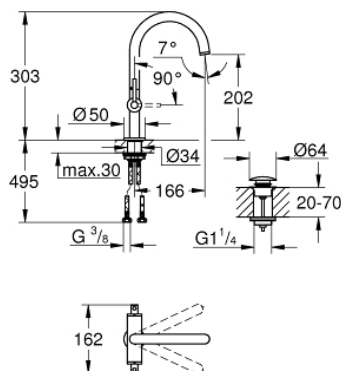

## 21 145 DC0 ATRIO BATERIE LAVOAR PENTRU UN ORIFICIU, 1/2" MĂRIMEA L

### DESCRIEREA PRODUSULUI

- Colour: supersteel
- valvă ceramică 1/2", 90°
- finisaj GROHE LongLife
- GROHE EcoJoy tehnologie pentru reducerea consumului de apă
- maximum flow rate (at 3 bar): 5 l/min
- sistem rapid de instalare
- pipă tubulară pivotantă cu aerator și limitator de oprire
- unghi de rotire ajustabil 0° / 150° / 360°
- set ventil de scurgere cu Push-Open 1 1/4"
- racorduri flexibile de conectare la apă
- cu mânere tip levier
- Două seturi diferite de capace incluse. Un set cu marcaje "H" și "C", un set fără marcaje.

### PIESE DE SCHIMB , octombrie 2021 – now

- 1: Lever handles (Spare part-nr. 14216DC0)
- 2: Garnitură ceramică, 1/2" (Spare part-nr. 45883000)
- 2.1: Garnitură inelară Ø18,2 x Ø1,7 (Spare part-nr. 0392400M)
- 3: Garnitură ceramică, 1/2" (Spare part-nr. 45882000)
- 3.1: Garnitură inelară Ø18,2 x Ø1,7 (Spare part-nr. 0392400M)
- 4: Scurgere (Spare part-nr. 101280DC00)
- 4.1: Dispozitiv de îndreptare debit (Spare part-nr. 48408000)
- 4.2: inel de siguranță (Spare part-nr. 4826600M)
- 4.3: Șaibă de etanșare (Spare part-nr. 0128500M)
- 5: Ansamblu de fixare a tijei nefiletate (Spare part-nr. 48384000)
- 6: Waste set with push-open plug (Spare part-nr. 65807DC0)