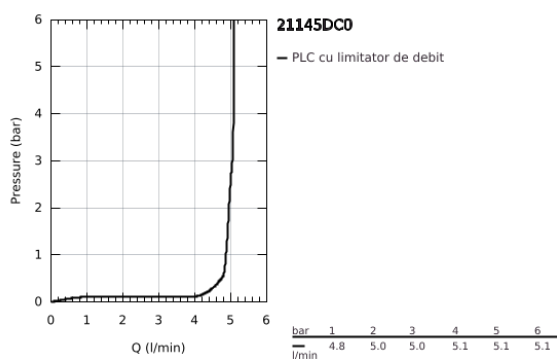

## 21 145 DC0 ATRIO BATERIE LAVOAR PENTRU UN ORIFICIU, 1/2" MĂRIMEA L

### DESCRIEREA PRODUSULUI

- Colour: supersteel
- valvă ceramică 1/2", 90°
- finisaj GROHE LongLife
- GROHE EcoJoy tehnologie pentru reducerea consumului de apă
- maximum flow rate (at 3 bar): 5 l/min
- sistem rapid de instalare
- pipă tubulară pivotantă cu aerator și limitator de oprire
- unghi de rotire ajustabil 0° / 150° / 360°
- set ventil de scurgere cu Push-Open 1 1/4"
- racorduri flexibile de conectare la apă
- cu mânere tip levier
- Două seturi diferite de capace incluse. Un set cu marcaje "H" și "C", un set fără marcaje.