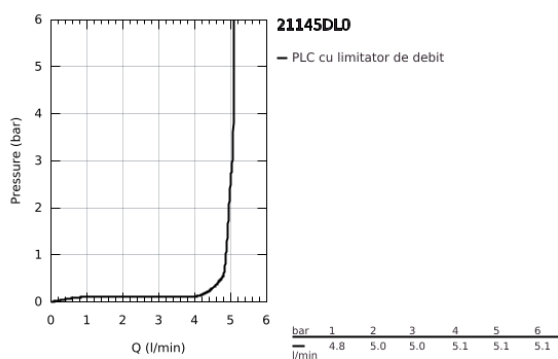

21 145 DL0 ATRIO BATERIE LAVOAR PENTRU UN ORIFICIU, 1/2" MĂRIMEA L

DESCRIEREA PRODUSULUI

- Colour: brushed warm sunset
- valvă ceramică 1/2", 90°
- finisaj GROHE LongLife
- GROHE EcoJoy tehnologie pentru reducerea consumului de apă
- maximum flow rate (at 3 bar): 5 l/min
- sistem rapid de instalare
- pipă tubulară pivotantă cu aerator și limitator de oprire
- unghi de rotire ajustabil 0° / 150° / 360°
- set ventil de scurgere cu Push-Open 1 1/4"
- racorduri flexibile de conectare la apă
- cu mânere tip levier
- Două seturi diferite de capace incluse. Un set cu marcaje "H" și "C", un set fără marcaje.

21 145 DL0 ATRIO BATERIE LAVOAR PENTRU UN ORIFICIU, 1/2" MĂRIMEA L

PIESE DE SCHIMB , noiembrie 2022 – now

- 1: Lever handles (Spare part-nr. 14216DL0)
- 2: Garnitură ceramică, 1/2" (Spare part-nr. 45883000)
- 2.1: Garnitură inelară Ø18,2 x Ø1,7 (Spare part-nr. 0392400M)
- 3: Garnitură ceramică, 1/2" (Spare part-nr. 45882000)
- 3.1: Garnitură inelară Ø18,2 x Ø1,7 (Spare part-nr. 0392400M)
- 4: Scurgere (Spare part-nr. 101280DL00)
- 4.1: Dispozitiv de îndreptare debit (Spare part-nr. 48408000)
- 4.2: inel de siguranță (Spare part-nr. 4826600M)
- 4.3: Șaibă de etanșare (Spare part-nr. 0128500M)
- 5: Ansamblu de fixare a tije nefiletate (Spare part-nr. 48384000)
- 6: Waste set with push-open plug (Spare part-nr. 65807DL0)