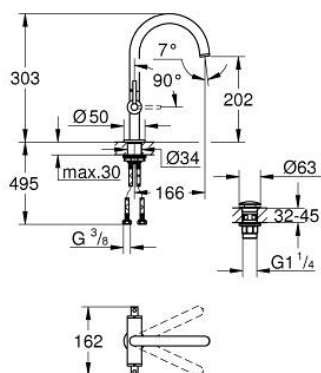

21 145 DL0 ATRIO BATERIE LAVOAR PENTRU UN ORIFICIU, 1/2" MĂRIMEA L

DESCRIEREA PRODUSULUI

- Colour: brushed warm sunset
- valvă ceramică 1/2", 90°
- finisaj GROHE LongLife
- GROHE EcoJoy tehnologie pentru reducerea consumului de apă
- maximum flow rate (at 3 bar): 5 l/min
- sistem rapid de instalare
- pipă tubulară pivotantă cu aerator și limitator de oprire
- unghi de rotire ajustabil 0° / 150° / 360°
- set ventil de scurgere cu Push-Open 1 1/4"
- racorduri flexibile de conectare la apă
- cu mânere tip levier
- Două seturi diferite de capace incluse. Un set cu marcaje "H" și "C", un set fără marcaje.

21 145 DL0 ATRIO BATERIE LAVOAR PENTRU UN ORIFICIU, 1/2" MĂRIMEA L

PIESE DE SCHIMB , noiembrie 2022 – now

- 1: Lever handles (Spare part-nr. 14216DL0)
- 2: Garnitură ceramică, 1/2" (Spare part-nr. 45883000)
- 2.1: Garnitură inelară Ø18,2 x Ø1,7 (Spare part-nr. 0392400M)
- 3: Garnitură ceramică, 1/2" (Spare part-nr. 45882000)
- 3.1: Garnitură inelară Ø18,2 x Ø1,7 (Spare part-nr. 0392400M)
- 4: Scurgere (Spare part-nr. 101280DL00)
- 4.1: Dispozitiv de îndreptare debit (Spare part-nr. 48408000)
- 4.2: inel de siguranță (Spare part-nr. 4826600M)
- 4.3: Șaibă de etanșare (Spare part-nr. 0128500M)
- 5: Ansamblu de fixare a tije nefiletate (Spare part-nr. 48384000)
- 6: Waste set with push-open plug (Spare part-nr. 65807DL0)