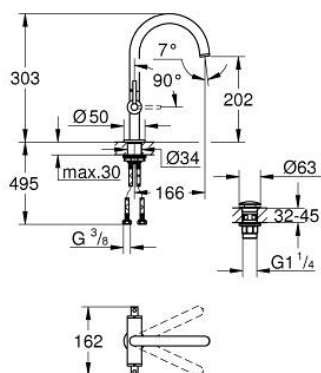

21 145 GL0 ATRIO BATERIE LAVOAR PENTRU UN ORIFICIU, 1/2" MĂRIMEA L

DESCRIEREA PRODUSULUI

- Colour: cool sunrise
- valvă ceramică 1/2", 90°
- finisaj GROHE LongLife
- GROHE EcoJoy tehnologie pentru reducerea consumului de apă
- maximum flow rate (at 3 bar): 5 l/min
- sistem rapid de instalare
- pipă tubulară pivotantă cu aerator și limitator de oprire
- unghi de rotire ajustabil 0° / 150° / 360°
- set ventil de scurgere cu Push-Open 1 1/4"
- racorduri flexibile de conectare la apă
- cu mânere tip levier
- Două seturi diferite de capace incluse. Un set cu marcaje "H" și "C", un set fără marcaje.

21 145 GL0 ATRIO BATERIE LAVOAR PENTRU UN ORIFICIU, 1/2" MĂRIMEA L

PIESE DE SCHIMB , octombrie 2021 – now

- 1: Lever handles (Spare part-nr. 14216GL0)
- 2: Garnitură ceramică, 1/2" (Spare part-nr. 45883000)
- 2.1: Garnitură inelară Ø18,2 x Ø1,7 (Spare part-nr. 0392400M)
- 3: Garnitură ceramică, 1/2" (Spare part-nr. 45882000)
- 3.1: Garnitură inelară Ø18,2 x Ø1,7 (Spare part-nr. 0392400M)
- 4: Scurgere (Spare part-nr. 101280GL00)
- 4.1: Dispozitiv de îndreptare debit (Spare part-nr. 48408000)
- 4.2: inel de siguranță (Spare part-nr. 4826600M)
- 4.3: Șaibă de etanșare (Spare part-nr. 0128500M)
- 5: Ansamblu de fixare a tijei nefiletate (Spare part-nr. 48384000)
- 6: Waste set with push-open plug (Spare part-nr. 65807GL0)