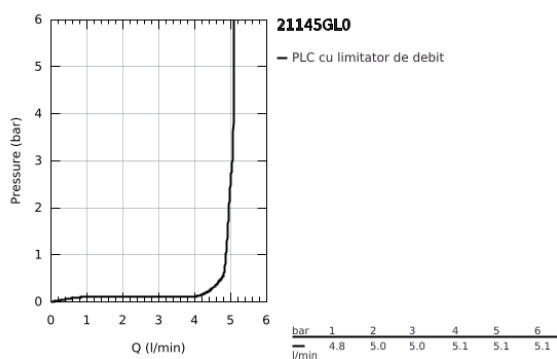

21 145 GL0 ATRIO BATERIE LAVOAR PENTRU UN ORIFICIU, 1/2" MĂRIMEA L

DESCRIEREA PRODUSULUI

- Colour: cool sunrise
- valvă ceramică 1/2", 90°
- finisaj GROHE LongLife
- GROHE EcoJoy tehnologie pentru reducerea consumului de apă
- maximum flow rate (at 3 bar): 5 l/min
- sistem rapid de instalare
- pipă tubulară pivotantă cu aerator și limitator de oprire
- unghi de rotire ajustabil 0° / 150° / 360°
- set ventil de scurgere cu Push-Open 1 1/4"
- racorduri flexibile de conectare la apă
- cu mânere tip levier
- Două seturi diferite de capace incluse. Un set cu marcaje "H" și "C", un set fără marcaje.

21 145 GL0 ATRIO BATERIE LAVOAR PENTRU UN ORIFICIU, 1/2" MĂRIMEA L

PIESE DE SCHIMB , octombrie 2021 – now

- 1: Lever handles (Spare part-nr. 14216GL0)
- 2: Garnitură ceramică, 1/2" (Spare part-nr. 45883000)
- 2.1: Garnitură inelară Ø18,2 x Ø1,7 (Spare part-nr. 0392400M)
- 3: Garnitură ceramică, 1/2" (Spare part-nr. 45882000)
- 3.1: Garnitură inelară Ø18,2 x Ø1,7 (Spare part-nr. 0392400M)
- 4: Scurgere (Spare part-nr. 101280GL00)
- 4.1: Dispozitiv de îndreptare debit (Spare part-nr. 48408000)
- 4.2: inel de siguranță (Spare part-nr. 4826600M)
- 4.3: Șaibă de etanșare (Spare part-nr. 0128500M)
- 5: Ansamblu de fixare a tijei nefiletate (Spare part-nr. 48384000)
- 6: Waste set with push-open plug (Spare part-nr. 65807GL0)