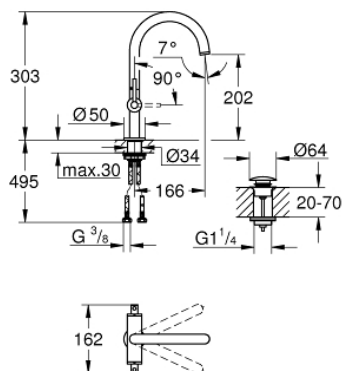

## 21 145 GN0 ATRIO BATERIE LAVOAR PENTRU UN ORIFICIU, 1/2" MĂRIMEA L

### DESCRIEREA PRODUSULUI

- Colour: brushed cool sunrise
- valvă ceramică 1/2", 90°
- finisaj GROHE LongLife
- GROHE EcoJoy tehnologie pentru reducerea consumului de apă
- maximum flow rate (at 3 bar): 5 l/min
- sistem rapid de instalare
- pipă tubulară pivotantă cu aerator și limitator de oprire
- unghi de rotire ajustabil 0° / 150° / 360°
- set ventil de scurgere cu Push-Open 1 1/4"
- racorduri flexibile de conectare la apă
- cu mânere tip levier
- Două seturi diferite de capace incluse. Un set cu marcaje "H" și "C", un set fără marcaje.

### PIESE DE SCHIMB , noiembrie 2022 – now

- 1: Lever handles (Spare part-nr. 14216DA0)
- 2: Garnitură ceramică, 1/2" (Spare part-nr. 45883000)
- 2.1: Garnitură inelară Ø18,2 x Ø1,7 (Spare part-nr. 0392400M)
- 3: Garnitură ceramică, 1/2" (Spare part-nr. 45882000)
- 3.1: Garnitură inelară Ø18,2 x Ø1,7 (Spare part-nr. 0392400M)
- 4: Scurgere (Spare part-nr. 101280DA00)
- 4.1: Dispozitiv de îndreptare debit (Spare part-nr. 48408000)
- 4.2: inel de siguranță (Spare part-nr. 4826600M)
- 4.3: Șaibă de etanșare (Spare part-nr. 0128500M)
- 5: Ansamblu de fixare a tijei nefiletate (Spare part-nr. 48384000)
- 6: Waste set with push-open plug (Spare part-nr. 65807DA0)