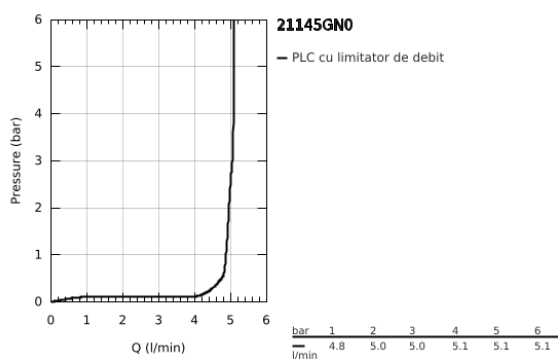

## 21 145 GN0 ATRIO BATERIE LAVOAR PENTRU UN ORIFICIU, 1/2" MĂRIMEA L

### DESCRIEREA PRODUSULUI

- Colour: brushed cool sunrise
- valvă ceramică 1/2", 90°
- finisaj GROHE LongLife
- GROHE EcoJoy tehnologie pentru reducerea consumului de apă
- maximum flow rate (at 3 bar): 5 l/min
- sistem rapid de instalare
- pipă tubulară pivotantă cu aerator și limitator de oprire
- unghi de rotire ajustabil 0° / 150° / 360°
- set ventil de scurgere cu Push-Open 1 1/4"
- racorduri flexibile de conectare la apă
- cu mânere tip levier
- Două seturi diferite de capace incluse. Un set cu marcaje "H" și "C", un set fără marcaje.