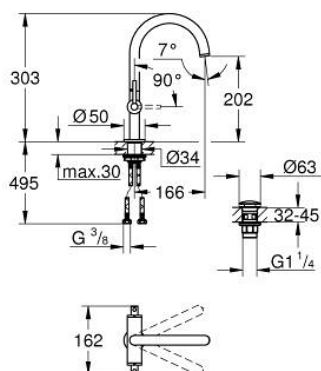

## 21 145 KF0 ATRIO BATERIE LAVOAR PENTRU UN ORIFICIU, 1/2" MĂRIMEA L

### DESCRIEREA PRODUSULUI

- Colour: phantom black
- valvă ceramică 1/2", 90°
- GROHE EcoJoy tehnologie pentru reducerea consumului de apă
- maximum flow rate (at 3 bar): 5 l/min
- sistem rapid de instalare
- pipă tubulară pivotantă cu aerator și limitator de oprire
- unghi de rotire ajustabil 0° / 150° / 360°
- set ventil de scurgere cu Push-Open 1 1/4"
- racorduri flexibile de conectare la apă
- cu mânere tip levier
- Două seturi diferite de capace incluse. Un set cu marcaje "H" și "C", un set fără marcaje.

### PIESE DE SCHIMB , ianuarie 2024 – now

- 1: Lever handles (Spare part-nr. 14216KF0)
- 2: Garnitură ceramică, 1/2" (Spare part-nr. 45883000)
- 2.1: Garnitură inelară Ø18,2 x Ø1,7 (Spare part-nr. 0392400M)
- 3: Garnitură ceramică, 1/2" (Spare part-nr. 45882000)
- 3.1: Garnitură inelară Ø18,2 x Ø1,7 (Spare part-nr. 0392400M)
- 4: Scurgere (Spare part-nr. 101280KF00)
- 4.1: Dispozitiv de îndreptare debit (Spare part-nr. 48408000)
- 4.2: inel de siguranță (Spare part-nr. 4826600M)
- 4.3: Șaibă de etanșare (Spare part-nr. 0128500M)
- 5: Ansamblu de fixare a tijei nefiletate (Spare part-nr. 48384000)
- 6: Waste set with push-open plug (Spare part-nr. 65807KF0)