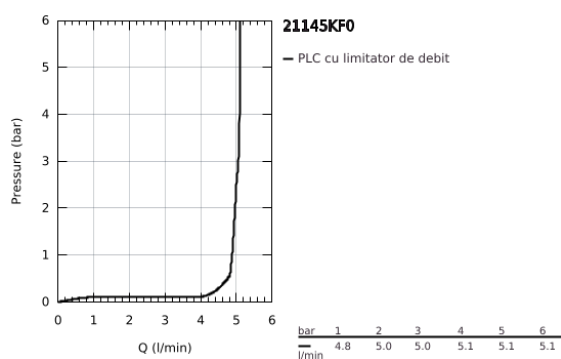

## 21 145 KF0 ATRIO BATERIE LAVOAR PENTRU UN ORIFICIU, 1/2" MĂRIMEA L

### DESCRIEREA PRODUSULUI

- Colour: phantom black
- valvă ceramică 1/2", 90°
- GROHE EcoJoy tehnologie pentru reducerea consumului de apă
- maximum flow rate (at 3 bar): 5 l/min
- sistem rapid de instalare
- pipă tubulară pivotantă cu aerator și limitator de oprire
- unghi de rotire ajustabil 0° / 150° / 360°
- set ventil de scurgere cu Push-Open 1 1/4"
- racorduri flexibile de conectare la apă
- cu mânere tip levier
- Două seturi diferite de capace incluse. Un set cu marcaje "H" și "C", un set fără marcaje.