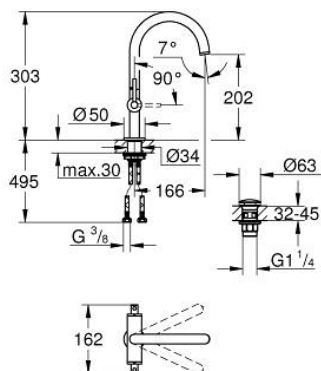

21 145 MG0 ATRIO BATERIE LAVOAR PENTRU UN ORIFICIU, 1/2" MĂRIMEA L

DESCRIEREA PRODUSULUI

- Colour: satin graphite
- valvă ceramică 1/2", 90°
- finisaj GROHE LongLife
- GROHE EcoJoy tehnologie pentru reducerea consumului de apă
- maximum flow rate (at 3 bar): 5 l/min
- sistem rapid de instalare
- pipă tubulară pivotantă cu aerator și limitator de oprire
- unghi de rotire ajustabil 0° / 150° / 360°
- set ventil de scurgere cu Push-Open 1 1/4"
- racorduri flexibile de conectare la apă
- cu mânere tip levier
- Două seturi diferite de capace incluse. Un set cu marcaje "H" și "C", un set fără marcaje.

21 145 MG0 ATRIO BATERIE LAVOAR PENTRU UN ORIFICIU, 1/2" MĂRIMEA L

PIESE DE SCHIMB , octombrie 2022 – now

- 1: Lever handles (Spare part-nr. 14216MG0)
- 2: Garnitură ceramică, 1/2" (Spare part-nr. 45883000)
- 2.1: Garnitură inelară Ø18,2 x Ø1,7 (Spare part-nr. 0392400M)
- 3: Garnitură ceramică, 1/2" (Spare part-nr. 45882000)
- 3.1: Garnitură inelară Ø18,2 x Ø1,7 (Spare part-nr. 0392400M)
- 4: Scurgere (Spare part-nr. 101280MG00)
- 4.1: Dispozitiv de îndreptare debit (Spare part-nr. 48408000)
- 4.2: inel de siguranță (Spare part-nr. 4826600M)
- 4.3: Șaibă de etanșare (Spare part-nr. 0128500M)
- 5: Ansamblu de fixare a tije nefiletate (Spare part-nr. 48384000)
- 6: Waste set with push-open plug (Spare part-nr. 65807MG0)