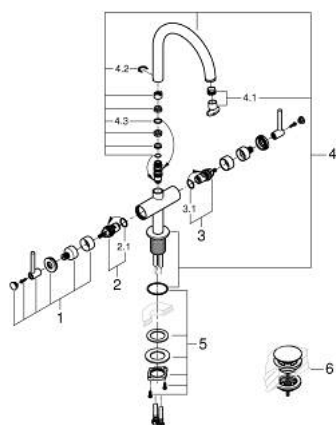

21 145 MG0 ATRIO BATERIE LAVOAR PENTRU UN ORIFICIU, 1/2" MĂRIMEA L

DESCRIEREA PRODUSULUI

- Colour: satin graphite
- valvă ceramică 1/2", 90°
- finisaj GROHE LongLife
- GROHE EcoJoy tehnologie pentru reducerea consumului de apă
- maximum flow rate (at 3 bar): 5 l/min
- sistem rapid de instalare
- pipă tubulară pivotantă cu aerator și limitator de oprire
- unghi de rotire ajustabil 0° / 150° / 360°
- set ventil de scurgere cu Push-Open 1 1/4"
- racorduri flexibile de conectare la apă
- cu mânere tip levier
- Două seturi diferite de capace incluse. Un set cu marcaje "H" și "C", un set fără marcaje.

21 145 MG0 ATRIO BATERIE LAVOAR PENTRU UN ORIFICIU, 1/2" MĂRIMEA L

PIESE DE SCHIMB , octombrie 2022 – now

- 1: Lever handles (Spare part-nr. 14216MG0)
- 2: Garnitură ceramică, 1/2" (Spare part-nr. 45883000)
- 2.1: Garnitură inelară Ø18,2 x Ø1,7 (Spare part-nr. 0392400M)
- 3: Garnitură ceramică, 1/2" (Spare part-nr. 45882000)
- 3.1: Garnitură inelară Ø18,2 x Ø1,7 (Spare part-nr. 0392400M)
- 4: Scurgere (Spare part-nr. 101280MG00)
- 4.1: Dispozitiv de îndreptare debit (Spare part-nr. 48408000)
- 4.2: inel de siguranță (Spare part-nr. 4826600M)
- 4.3: Șaibă de etanșare (Spare part-nr. 0128500M)
- 5: Ansamblu de fixare a tije nefiletate (Spare part-nr. 48384000)
- 6: Waste set with push-open plug (Spare part-nr. 65807MG0)