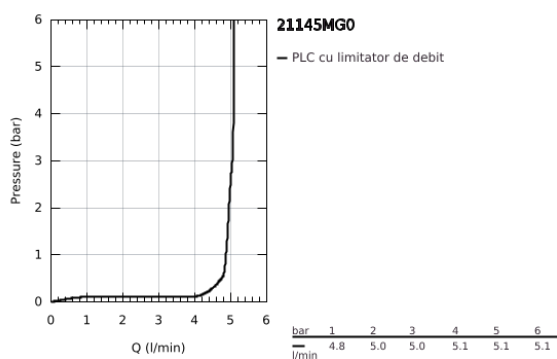

21 145 MG0 ATRIO BATERIE LAVOAR PENTRU UN ORIFICIU, 1/2" MĂRIMEA L

DESCRIEREA PRODUSULUI

- Colour: satin graphite
- valvă ceramică 1/2", 90°
- finisaj GROHE LongLife
- GROHE EcoJoy tehnologie pentru reducerea consumului de apă
- maximum flow rate (at 3 bar): 5 l/min
- sistem rapid de instalare
- pipă tubulară pivotantă cu aerator și limitator de oprire
- unghi de rotire ajustabil 0° / 150° / 360°
- set ventil de scurgere cu Push-Open 1 1/4"
- racorduri flexibile de conectare la apă
- cu mânere tip levier
- Două seturi diferite de capace incluse. Un set cu marcaje "H" și "C", un set fără marcaje.

21 145 MG0 ATRIO BATERIE LAVOAR PENTRU UN ORIFICIU, 1/2" MĂRIMEA L

PIESE DE SCHIMB , octombrie 2022 – now

- 1: Lever handles (Spare part-nr. 14216MG0)
- 2: Garnitură ceramică, 1/2" (Spare part-nr. 45883000)
- 2.1: Garnitură inelară Ø18,2 x Ø1,7 (Spare part-nr. 0392400M)
- 3: Garnitură ceramică, 1/2" (Spare part-nr. 45882000)
- 3.1: Garnitură inelară Ø18,2 x Ø1,7 (Spare part-nr. 0392400M)
- 4: Scurgere (Spare part-nr. 101280MG00)
- 4.1: Dispozitiv de îndreptare debit (Spare part-nr. 48408000)
- 4.2: inel de siguranță (Spare part-nr. 4826600M)
- 4.3: Șaibă de etanșare (Spare part-nr. 0128500M)
- 5: Ansamblu de fixare a tije nefiletate (Spare part-nr. 48384000)
- 6: Waste set with push-open plug (Spare part-nr. 65807MG0)