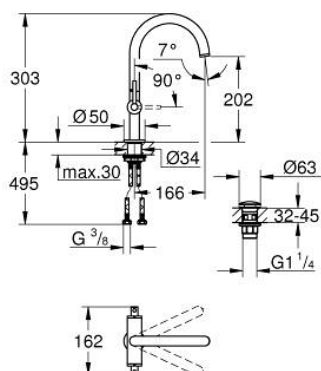

## 21 145 MS0 ATRIO BATERIE LAVOAR PENTRU UN ORIFICIU, 1/2" MĂRIMEA L

### DESCRIEREA PRODUSULUI

- Colour: satin steel
- valvă ceramică 1/2", 90°
- finisaj GROHE LongLife
- GROHE EcoJoy tehnologie pentru reducerea consumului de apă
- maximum flow rate (at 3 bar): 5 l/min
- sistem rapid de instalare
- pipă tubulară pivotantă cu aerator și limitator de oprire
- unghi de rotire ajustabil 0° / 150° / 360°
- set ventil de scurgere cu Push-Open 1 1/4"
- racorduri flexibile de conectare la apă
- cu mânere tip levier
- Două seturi diferite de capace incluse. Un set cu marcaje "H" și "C", un set fără marcaje.

### PIESE DE SCHIMB , octombrie 2022 – now

- 1: Lever handles (Spare part-nr. 14216MS0)
- 2: Garnitură ceramică, 1/2" (Spare part-nr. 45883000)
- 2.1: Garnitură inelară Ø18,2 x Ø1,7 (Spare part-nr. 0392400M)
- 3: Garnitură ceramică, 1/2" (Spare part-nr. 45882000)
- 3.1: Garnitură inelară Ø18,2 x Ø1,7 (Spare part-nr. 0392400M)
- 4: Scurgere (Spare part-nr. 101280MS00)
- 4.1: Dispozitiv de îndreptare debit (Spare part-nr. 48408000)
- 4.2: inel de siguranță (Spare part-nr. 4826600M)
- 4.3: Șaibă de etanșare (Spare part-nr. 0128500M)
- 5: Ansamblu de fixare a tijei nefiletate (Spare part-nr. 48384000)
- 6: Waste set with push-open plug (Spare part-nr. 65807MS0)