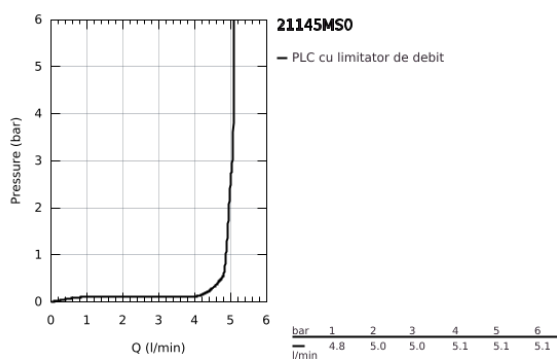

## 21 145 MS0 ATRIO BATERIE LAVOAR PENTRU UN ORIFICIU, 1/2" MĂRIMEA L

### DESCRIEREA PRODUSULUI

- Colour: satin steel
- valvă ceramică 1/2", 90°
- finisaj GROHE LongLife
- GROHE EcoJoy tehnologie pentru reducerea consumului de apă
- maximum flow rate (at 3 bar): 5 l/min
- sistem rapid de instalare
- pipă tubulară pivotantă cu aerator și limitator de oprire
- unghi de rotire ajustabil 0° / 150° / 360°
- set ventil de scurgere cu Push-Open 1 1/4"
- racorduri flexibile de conectare la apă
- cu mânere tip levier
- Două seturi diferite de capace incluse. Un set cu marcaje "H" și "C", un set fără marcaje.