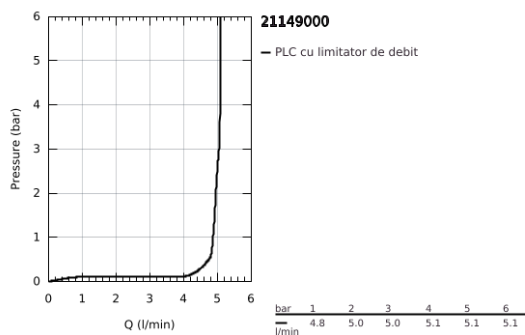

21 149 000 ATRIO BATERIE LAVOAR PENTRU UN ORIFICIU, 1/2" MĂRIMEA XL

DESCRIEREA PRODUSULUI

- Colour: cromat
- pentru lavoare înalte
- valvă ceramică 1/2", 90°
- suprafață GROHE LongLife
- GROHE EcoJoy tehnologie pentru reducerea consumului de apă
- maximum flow rate (at 3 bar): 5 l/min
- sistem rapid de instalare
- pipă tubulară pivotantă cu aerator și limitator de oprire
- unghi de rotire ajustabil 0° / 150° / 360°
- set ventil de scurgere cu Push-Open 1 1/4"
- racorduri flexibile de conectare la apă
- cu mănere în cruce
- Două seturi diferite de capace incluse. Un set cu marcaje "H" și "C", un set fără marcaje.

21 149 000 ATRIO BATERIE LAVOAR PENTRU UN ORIFICIU, 1/2" MĂRIMEA XL

PIESE DE SCHIMB , octombrie 2021 – now

- 1: Cross handles (Spare part-nr. 14215000)
- 2: Garnitură ceramică, 1/2" (Spare part-nr. 45883000)
- 2.1: Garnitură inelară Ø18,2 x Ø1,7 (Spare part-nr. 0392400M)
- 3: Garnitură ceramică, 1/2" (Spare part-nr. 45882000)
- 3.1: Garnitură inelară Ø18,2 x Ø1,7 (Spare part-nr. 0392400M)
- 4: Scurgere (Spare part-nr. 1012810000)
- 4.1: Dispozitiv de îndreptare debit (Spare part-nr. 48408000)
- 4.2: inel de siguranță (Spare part-nr. 4826600M)
- 4.3: Șaibă de etanșare (Spare part-nr. 0128500M)
- 5: Ansamblu de fixare a tijei nefiletate (Spare part-nr. 48384000)
- 6: Waste set with push-open plug (Spare part-nr. 65807000)