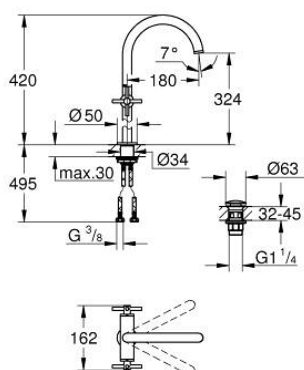

21 149 000 ATRIO BATERIE LAVOAR PENTRU UN ORIFICIU, 1/2" MĂRIMEA XL

DESCRIEREA PRODUSULUI

- Colour: cromat
- pentru lavoare înalte
- valvă ceramică 1/2", 90°
- suprafață GROHE LongLife
- GROHE EcoJoy tehnologie pentru reducerea consumului de apă
- maximum flow rate (at 3 bar): 5 l/min
- sistem rapid de instalare
- pipă tubulară pivotantă cu aerator și limitator de oprire
- unghi de rotire ajustabil 0° / 150° / 360°
- set ventil de scurgere cu Push-Open 1 1/4"
- racorduri flexibile de conectare la apă
- cu mănere în cruce
- Două seturi diferite de capace incluse. Un set cu marcaje "H" și "C", un set fără marcaje.

21 149 000 ATRIO BATERIE LAVOAR PENTRU UN ORIFICIU, 1/2" MĂRIMEA XL

PIESE DE SCHIMB , octombrie 2021 – now

- 1: Cross handles (Spare part-nr. 14215000)
- 2: Garnitură ceramică, 1/2" (Spare part-nr. 45883000)
- 2.1: Garnitură inelară Ø18,2 x Ø1,7 (Spare part-nr. 0392400M)
- 3: Garnitură ceramică, 1/2" (Spare part-nr. 45882000)
- 3.1: Garnitură inelară Ø18,2 x Ø1,7 (Spare part-nr. 0392400M)
- 4: Scurgere (Spare part-nr. 1012810000)
- 4.1: Dispozitiv de îndreptare debit (Spare part-nr. 48408000)
- 4.2: inel de siguranță (Spare part-nr. 4826600M)
- 4.3: Șaibă de etanșare (Spare part-nr. 0128500M)
- 5: Ansamblu de fixare a tijei nefiletate (Spare part-nr. 48384000)
- 6: Waste set with push-open plug (Spare part-nr. 65807000)