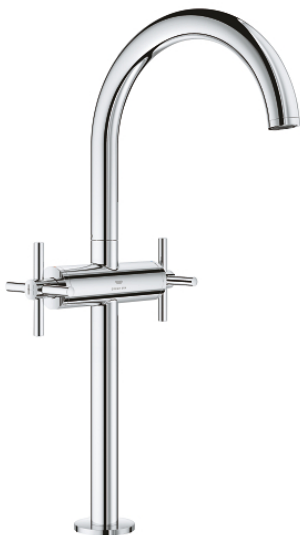

21 149 000 ATRIO BATERIE LAVOAR PENTRU UN ORIFICIU, 1/2" MĂRIMEA XL

DESCRIEREA PRODUSULUI

- Colour: cromat
- pentru lavoare înalte
- valvă ceramică 1/2", 90°
- suprafață GROHE LongLife
- GROHE EcoJoy tehnologie pentru reducerea consumului de apă
- maximum flow rate (at 3 bar): 5 l/min
- sistem rapid de instalare
- pipă tubulară pivotantă cu aerator și limitator de oprire
- unghi de rotire ajustabil 0° / 150° / 360°
- set ventil de scurgere cu Push-Open 1 1/4"
- racorduri flexibile de conectare la apă
- cu mănere în cruce
- Două seturi diferite de capace incluse. Un set cu marcaje "H" și "C", un set fără marcaje.

21 149 000 ATRIO BATERIE LAVOAR PENTRU UN ORIFICIU, 1/2" MĂRIMEA XL

PIESE DE SCHIMB , octombrie 2021 – now

- 1: Cross handles (Spare part-nr. 14215000)
- 2: Garnitură ceramică, 1/2" (Spare part-nr. 45883000)
- 2.1: Garnitură inelară Ø18,2 x Ø1,7 (Spare part-nr. 0392400M)
- 3: Garnitură ceramică, 1/2" (Spare part-nr. 45882000)
- 3.1: Garnitură inelară Ø18,2 x Ø1,7 (Spare part-nr. 0392400M)
- 4: Scurgere (Spare part-nr. 1012810000)
- 4.1: Dispozitiv de îndreptare debit (Spare part-nr. 48408000)
- 4.2: inel de siguranță (Spare part-nr. 4826600M)
- 4.3: Șaibă de etanșare (Spare part-nr. 0128500M)
- 5: Ansamblu de fixare a tijei nefiletate (Spare part-nr. 48384000)
- 6: Waste set with push-open plug (Spare part-nr. 65807000)