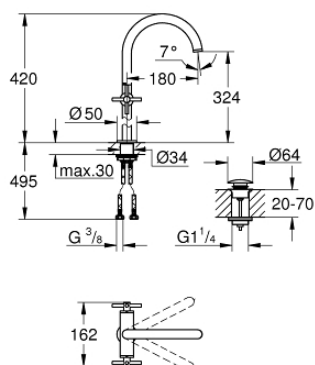

## 21 149 AL0 ATRIO BATERIE LAVOAR PENTRU UN ORIFICIU, 1/2" MĂRIMEA XL

### DESCRIEREA PRODUSULUI

- Colour: brushed hard graphite
- pentru lavoare înalte
- valvă ceramică 1/2", 90°
- finisaj GROHE LongLife
- GROHE EcoJoy tehnologie pentru reducerea consumului de apă
- maximum flow rate (at 3 bar): 5 l/min
- sistem rapid de instalare
- pipă tubulară pivotantă cu aerator și limitator de oprire
- unghi de rotire ajustabil 0° / 150° / 360°
- set ventil de scurgere cu Push-Open 1 1/4"
- racorduri flexibile de conectare la apă
- cu mănere în cruce
- Două seturi diferite de capace incluse. Un set cu marcaje "H" și "C", un set fără marcaje.

### PIESE DE SCHIMB , octombrie 2021 – now

- 1: Cross handles (Spare part-nr. 14215AL0)
- 2: Garnitură ceramică, 1/2" (Spare part-nr. 45883000)
- 2.1: Garnitură inelară Ø18,2 x Ø1,7 (Spare part-nr. 0392400M)
- 3: Garnitură ceramică, 1/2" (Spare part-nr. 45882000)
- 3.1: Garnitură inelară Ø18,2 x Ø1,7 (Spare part-nr. 0392400M)
- 4: Scurgere (Spare part-nr. 101281AL00)
- 4.1: Dispozitiv de îndreptare debit (Spare part-nr. 48408000)
- 4.2: inel de siguranță (Spare part-nr. 4826600M)
- 4.3: Șaibă de etanșare (Spare part-nr. 0128500M)
- 5: Ansamblu de fixare a tijei nefiletate (Spare part-nr. 48384000)
- 6: Waste set with push-open plug (Spare part-nr. 65807AL0)