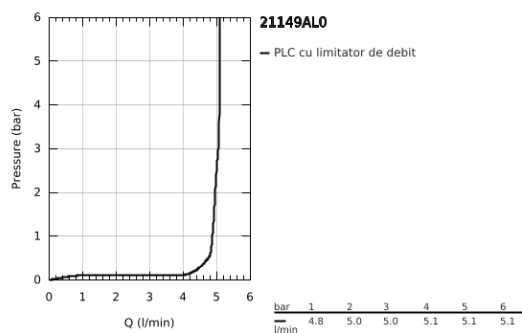

## 21 149 AL0 ATRIO BATERIE LAVOAR PENTRU UN ORIFICIU, 1/2" MĂRIMEA XL

### DESCRIEREA PRODUSULUI

- Colour: brushed hard graphite
- pentru lavoare înalte
- valvă ceramică 1/2", 90°
- finisaj GROHE LongLife
- GROHE EcoJoy tehnologie pentru reducerea consumului de apă
- maximum flow rate (at 3 bar): 5 l/min
- sistem rapid de instalare
- pipă tubulară pivotantă cu aerator și limitator de oprire
- unghi de rotire ajustabil 0° / 150° / 360°
- set ventil de scurgere cu Push-Open 1 1/4"
- racorduri flexibile de conectare la apă
- cu mănere în cruce
- Două seturi diferite de capace incluse. Un set cu marcaje "H" și "C", un set fără marcaje.