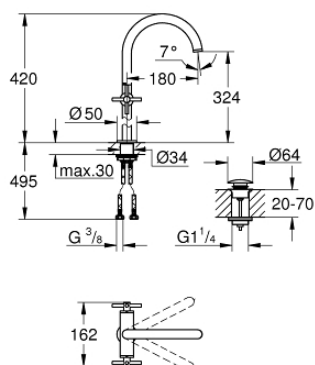

## 21 149 DC0 ATRIO BATERIE LAVOAR PENTRU UN ORIFICIU, 1/2" MĂRIMEA XL

### DESCRIEREA PRODUSULUI

- Colour: supersteel
- pentru lavoare înalte
- valvă ceramică 1/2", 90°
- finisaj GROHE LongLife
- GROHE EcoJoy tehnologie pentru reducerea consumului de apă
- maximum flow rate (at 3 bar): 5 l/min
- sistem rapid de instalare
- pipă tubulară pivotantă cu aerator și limitator de oprire
- unghi de rotire ajustabil 0° / 150° / 360°
- set ventil de scurgere cu Push-Open 1 1/4"
- racorduri flexibile de conectare la apă
- cu mănere în cruce
- Două seturi diferite de capace incluse. Un set cu marcaje "H" și "C", un set fără marcaje.

### PIESE DE SCHIMB , octombrie 2021 – now

- 1: Cross handles (Spare part-nr. 14215DC0)
- 2: Garnitură ceramică, 1/2" (Spare part-nr. 45883000)
- 2.1: Garnitură inelară Ø18,2 x Ø1,7 (Spare part-nr. 0392400M)
- 3: Garnitură ceramică, 1/2" (Spare part-nr. 45882000)
- 3.1: Garnitură inelară Ø18,2 x Ø1,7 (Spare part-nr. 0392400M)
- 4: Scurgere (Spare part-nr. 101281DC00)
- 4.1: Dispozitiv de îndreptare debit (Spare part-nr. 48408000)
- 4.2: inel de siguranță (Spare part-nr. 4826600M)
- 4.3: Șaibă de etanșare (Spare part-nr. 0128500M)
- 5: Ansamblu de fixare a tijei nefiletate (Spare part-nr. 48384000)
- 6: Waste set with push-open plug (Spare part-nr. 65807DC0)