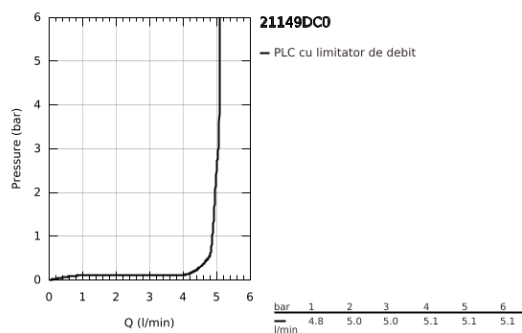

## 21 149 DC0 ATRIO BATERIE LAVOAR PENTRU UN ORIFICIU, 1/2" MĂRIMEA XL

### DESCRIEREA PRODUSULUI

- Colour: supersteel
- pentru lavoare înalte
- valvă ceramică 1/2", 90°
- finisaj GROHE LongLife
- GROHE EcoJoy tehnologie pentru reducerea consumului de apă
- maximum flow rate (at 3 bar): 5 l/min
- sistem rapid de instalare
- pipă tubulară pivotantă cu aerator și limitator de oprire
- unghi de rotire ajustabil 0° / 150° / 360°
- set ventil de scurgere cu Push-Open 1 1/4"
- racorduri flexibile de conectare la apă
- cu mănere în cruce
- Două seturi diferite de capace incluse. Un set cu marcaje "H" și "C", un set fără marcaje.