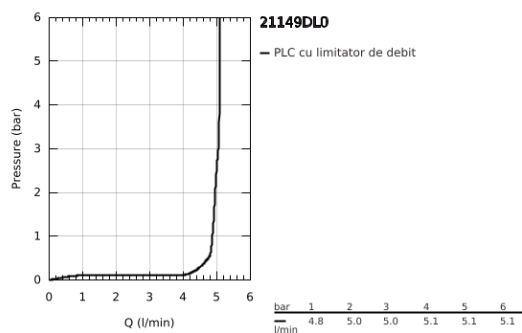

21 149 DL0 ATRIO BATERIE LAVOAR PENTRU UN ORIFICIU, 1/2" MĂRIMEA XL

DESCRIEREA PRODUSULUI

- Colour: brushed warm sunset
- pentru lavoare înalte
- valvă ceramică 1/2", 90°
- finisaj GROHE LongLife
- GROHE EcoJoy tehnologie pentru reducerea consumului de apă
- maximum flow rate (at 3 bar): 5 l/min
- sistem rapid de instalare
- pipă tubulară pivotantă cu aerator și limitator de oprire
- unghi de rotire ajustabil 0° / 150° / 360°
- set ventil de scurgere cu Push-Open 1 1/4"
- racorduri flexibile de conectare la apă
- cu mănere în cruce
- Două seturi diferite de capace incluse. Un set cu marcaje "H" și "C", un set fără marcaje.

21 149 DL0 ATRIO BATERIE LAVOAR PENTRU UN ORIFICIU, 1/2" MĂRIMEA XL

PIESE DE SCHIMB , noiembrie 2022 – now

- 1: Cross handles (Spare part-nr. 14215DL0)
- 2: Garnitură ceramică, 1/2" (Spare part-nr. 45883000)
- 2.1: Garnitură inelară Ø18,2 x Ø1,7 (Spare part-nr. 0392400M)
- 3: Garnitură ceramică, 1/2" (Spare part-nr. 45882000)
- 3.1: Garnitură inelară Ø18,2 x Ø1,7 (Spare part-nr. 0392400M)
- 4: Scurgere (Spare part-nr. 101281DL00)
- 4.1: Dispozitiv de îndreptare debit (Spare part-nr. 48408000)
- 4.2: inel de siguranță (Spare part-nr. 4826600M)
- 4.3: Șaibă de etanșare (Spare part-nr. 0128500M)
- 5: Ansamblu de fixare a tijei nefiletate (Spare part-nr. 48384000)
- 6: Waste set with push-open plug (Spare part-nr. 65807DL0)