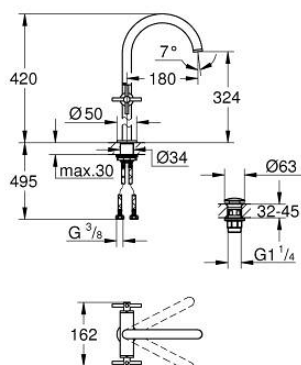

21 149 DL0 ATRIO BATERIE LAVOAR PENTRU UN ORIFICIU, 1/2" MĂRIMEA XL

DESCRIEREA PRODUSULUI

- Colour: brushed warm sunset
- pentru lavoare înalte
- valvă ceramică 1/2", 90°
- finisaj GROHE LongLife
- GROHE EcoJoy tehnologie pentru reducerea consumului de apă
- maximum flow rate (at 3 bar): 5 l/min
- sistem rapid de instalare
- pipă tubulară pivotantă cu aerator și limitator de oprire
- unghi de rotire ajustabil 0° / 150° / 360°
- set ventil de scurgere cu Push-Open 1 1/4"
- racorduri flexibile de conectare la apă
- cu mănere în cruce
- Două seturi diferite de capace incluse. Un set cu marcaje "H" și "C", un set fără marcaje.

21 149 DL0 ATRIO BATERIE LAVOAR PENTRU UN ORIFICIU, 1/2" MĂRIMEA XL

PIESE DE SCHIMB , noiembrie 2022 – now

- 1: Cross handles (Spare part-nr. 14215DL0)
- 2: Garnitură ceramică, 1/2" (Spare part-nr. 45883000)
- 2.1: Garnitură inelară Ø18,2 x Ø1,7 (Spare part-nr. 0392400M)
- 3: Garnitură ceramică, 1/2" (Spare part-nr. 45882000)
- 3.1: Garnitură inelară Ø18,2 x Ø1,7 (Spare part-nr. 0392400M)
- 4: Scurgere (Spare part-nr. 101281DL00)
- 4.1: Dispozitiv de îndreptare debit (Spare part-nr. 48408000)
- 4.2: inel de siguranță (Spare part-nr. 4826600M)
- 4.3: Șaibă de etanșare (Spare part-nr. 0128500M)
- 5: Ansamblu de fixare a tijei nefiletate (Spare part-nr. 48384000)
- 6: Waste set with push-open plug (Spare part-nr. 65807DL0)