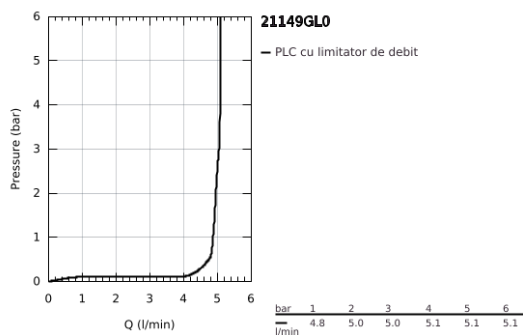

## 21 149 GL0 ATRIO BATERIE LAVOAR PENTRU UN ORIFICIU, 1/2" MĂRIMEA XL

### DESCRIEREA PRODUSULUI

- Colour: cool sunrise
- pentru lavoare înalte
- valvă ceramică 1/2", 90°
- finisaj GROHE LongLife
- GROHE EcoJoy tehnologie pentru reducerea consumului de apă
- maximum flow rate (at 3 bar): 5 l/min
- sistem rapid de instalare
- pipă tubulară pivotantă cu aerator și limitator de oprire
- unghi de rotire ajustabil 0° / 150° / 360°
- set ventil de scurgere cu Push-Open 1 1/4"
- racorduri flexibile de conectare la apă
- cu mănere în cruce
- Două seturi diferite de capace incluse. Un set cu marcaje "H" și "C", un set fără marcaje.