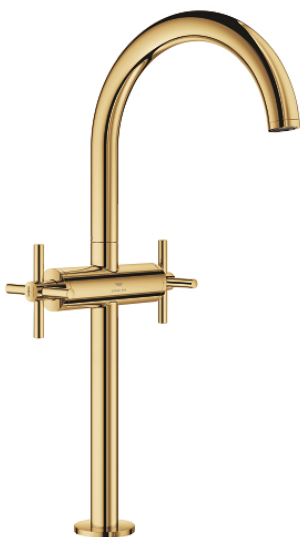

## 21 149 GL0 ATRIO BATERIE LAVOAR PENTRU UN ORIFICIU, 1/2" MĂRIMEA XL

### DESCRIEREA PRODUSULUI

- Colour: cool sunrise
- pentru lavoare înalte
- valvă ceramică 1/2", 90°
- finisaj GROHE LongLife
- GROHE EcoJoy tehnologie pentru reducerea consumului de apă
- maximum flow rate (at 3 bar): 5 l/min
- sistem rapid de instalare
- pipă tubulară pivotantă cu aerator și limitator de oprire
- unghi de rotire ajustabil 0° / 150° / 360°
- set ventil de scurgere cu Push-Open 1 1/4"
- racorduri flexibile de conectare la apă
- cu mănere în cruce
- Două seturi diferite de capace incluse. Un set cu marcaje "H" și "C", un set fără marcaje.

### PIESE DE SCHIMB , octombrie 2021 – now

- 1: Cross handles (Spare part-nr. 14215GL0)
- 2: Garnitură ceramică, 1/2" (Spare part-nr. 45883000)
- 2.1: Garnitură inelară Ø18,2 x Ø1,7 (Spare part-nr. 0392400M)
- 3: Garnitură ceramică, 1/2" (Spare part-nr. 45882000)
- 3.1: Garnitură inelară Ø18,2 x Ø1,7 (Spare part-nr. 0392400M)
- 4: Scurgere (Spare part-nr. 101281GL00)
- 4.1: Dispozitiv de îndreptare debit (Spare part-nr. 48408000)
- 4.2: inel de siguranță (Spare part-nr. 4826600M)
- 4.3: Șaibă de etanșare (Spare part-nr. 0128500M)
- 5: Ansamblu de fixare a tijei nefiletate (Spare part-nr. 48384000)
- 6: Waste set with push-open plug (Spare part-nr. 65807GL0)