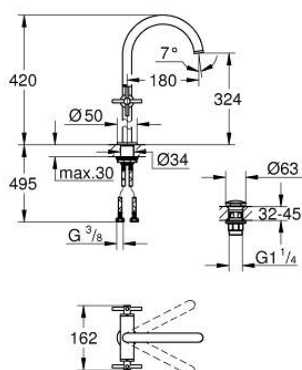

## 21 149 GL0 ATRIO BATERIE LAVOAR PENTRU UN ORIFICIU, 1/2" MĂRIMEA XL

### DESCRIEREA PRODUSULUI

- Colour: cool sunrise
- pentru lavoare înalte
- valvă ceramică 1/2", 90°
- finisaj GROHE LongLife
- GROHE EcoJoy tehnologie pentru reducerea consumului de apă
- maximum flow rate (at 3 bar): 5 l/min
- sistem rapid de instalare
- pipă tubulară pivotantă cu aerator și limitator de oprire
- unghi de rotire ajustabil 0° / 150° / 360°
- set ventil de scurgere cu Push-Open 1 1/4"
- racorduri flexibile de conectare la apă
- cu mănere în cruce
- Două seturi diferite de capace incluse. Un set cu marcaje "H" și "C", un set fără marcaje.

### PIESE DE SCHIMB , octombrie 2021 – now

- 1: Cross handles (Spare part-nr. 14215GL0)
- 2: Garnitură ceramică, 1/2" (Spare part-nr. 45883000)
- 2.1: Garnitură inelară Ø18,2 x Ø1,7 (Spare part-nr. 0392400M)
- 3: Garnitură ceramică, 1/2" (Spare part-nr. 45882000)
- 3.1: Garnitură inelară Ø18,2 x Ø1,7 (Spare part-nr. 0392400M)
- 4: Scurgere (Spare part-nr. 101281GL00)
- 4.1: Dispozitiv de îndreptare debit (Spare part-nr. 48408000)
- 4.2: inel de siguranță (Spare part-nr. 4826600M)
- 4.3: Șaibă de etanșare (Spare part-nr. 0128500M)
- 5: Ansamblu de fixare a tijei nefiletate (Spare part-nr. 48384000)
- 6: Waste set with push-open plug (Spare part-nr. 65807GL0)