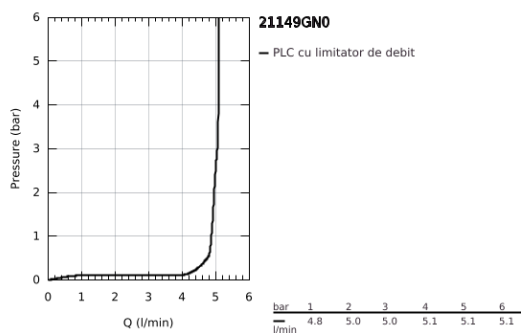

21 149 GN0 ATRIO BATERIE LAVOAR PENTRU UN ORIFICIU, 1/2" MĂRIMEA XL

DESCRIEREA PRODUSULUI

- Colour: brushed cool sunrise
- pentru lavoare înalte
- valvă ceramică 1/2", 90°
- finisaj GROHE LongLife
- GROHE EcoJoy tehnologie pentru reducerea consumului de apă
- maximum flow rate (at 3 bar): 5 l/min
- sistem rapid de instalare
- pipă tubulară pivotantă cu aerator și limitator de oprire
- unghi de rotire ajustabil 0° / 150° / 360°
- set ventil de scurgere cu Push-Open 1 1/4"
- racorduri flexibile de conectare la apă
- cu mănere în cruce
- Două seturi diferite de capace incluse. Un set cu marcaje "H" și "C", un set fără marcaje.

21 149 GN0 ATRIO BATERIE LAVOAR PENTRU UN ORIFICIU, 1/2" MĂRIMEA XL

PIESE DE SCHIMB , noiembrie 2022 – now

- 1: Cross handles (Spare part-nr. 14215GN0)
- 2: Garnitură ceramică, 1/2" (Spare part-nr. 45883000)
- 2.1: Garnitură inelară Ø18,2 x Ø1,7 (Spare part-nr. 0392400M)
- 3: Garnitură ceramică, 1/2" (Spare part-nr. 45882000)
- 3.1: Garnitură inelară Ø18,2 x Ø1,7 (Spare part-nr. 0392400M)
- 4: Scurgere (Spare part-nr. 101281GN00)
- 4.1: Dispozitiv de îndreptare debit (Spare part-nr. 48408000)
- 4.2: inel de siguranță (Spare part-nr. 4826600M)
- 4.3: Șaibă de etanșare (Spare part-nr. 0128500M)
- 5: Ansamblu de fixare a tijei nefiletate (Spare part-nr. 48384000)
- 6: Waste set with push-open plug (Spare part-nr. 65807GN0)