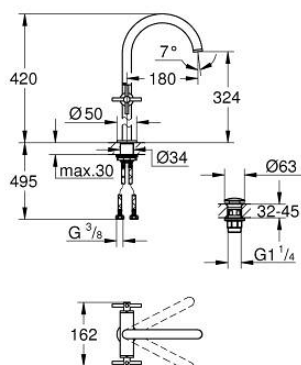

21 149 GN0 ATRIO BATERIE LAVOAR PENTRU UN ORIFICIU, 1/2" MĂRIMEA XL

DESCRIEREA PRODUSULUI

- Colour: brushed cool sunrise
- pentru lavoare înalte
- valvă ceramică 1/2", 90°
- finisaj GROHE LongLife
- GROHE EcoJoy tehnologie pentru reducerea consumului de apă
- maximum flow rate (at 3 bar): 5 l/min
- sistem rapid de instalare
- pipă tubulară pivotantă cu aerator și limitator de oprire
- unghi de rotire ajustabil 0° / 150° / 360°
- set ventil de scurgere cu Push-Open 1 1/4"
- racorduri flexibile de conectare la apă
- cu mănere în cruce
- Două seturi diferite de capace incluse. Un set cu marcaje "H" și "C", un set fără marcaje.

21 149 GN0 ATRIO BATERIE LAVOAR PENTRU UN ORIFICIU, 1/2" MĂRIMEA XL

PIESE DE SCHIMB , noiembrie 2022 – now

- 1: Cross handles (Spare part-nr. 14215GN0)
- 2: Garnitură ceramică, 1/2" (Spare part-nr. 45883000)
- 2.1: Garnitură inelară Ø18,2 x Ø1,7 (Spare part-nr. 0392400M)
- 3: Garnitură ceramică, 1/2" (Spare part-nr. 45882000)
- 3.1: Garnitură inelară Ø18,2 x Ø1,7 (Spare part-nr. 0392400M)
- 4: Scurgere (Spare part-nr. 101281GN00)
- 4.1: Dispozitiv de îndreptare debit (Spare part-nr. 48408000)
- 4.2: inel de siguranță (Spare part-nr. 4826600M)
- 4.3: Șaibă de etanșare (Spare part-nr. 0128500M)
- 5: Ansamblu de fixare a tijei nefiletate (Spare part-nr. 48384000)
- 6: Waste set with push-open plug (Spare part-nr. 65807GN0)