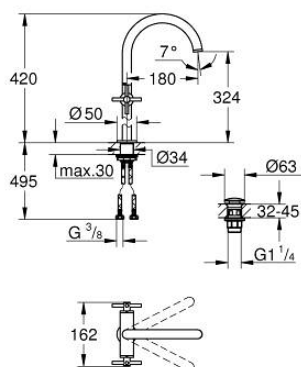

21 149 MG0 ATRIO BATERIE LAVOAR PENTRU UN ORIFICIU, 1/2" MĂRIMEA XL

DESCRIEREA PRODUSULUI

- Colour: satin graphite
- pentru lavoare înalte
- valvă ceramică 1/2", 90°
- finisaj GROHE LongLife
- GROHE EcoJoy tehnologie pentru reducerea consumului de apă
- maximum flow rate (at 3 bar): 5 l/min
- sistem rapid de instalare
- pipă tubulară pivotantă cu aerator și limitator de oprire
- unghi de rotire ajustabil 0° / 150° / 360°
- set ventil de scurgere cu Push-Open 1 1/4"
- racorduri flexibile de conectare la apă
- cu mănere în cruce
- Două seturi diferite de capace incluse. Un set cu marcaje "H" și "C", un set fără marcaje.

21 149 MG0 ATRIO BATERIE LAVOAR PENTRU UN ORIFICIU, 1/2" MĂRIMEA XL

PIESE DE SCHIMB , octombrie 2022 – now

- 1: Cross handles (Spare part-nr. 14215MG0)
- 2: Garnitură ceramică, 1/2" (Spare part-nr. 45883000)
- 2.1: Garnitură inelară Ø18,2 x Ø1,7 (Spare part-nr. 0392400M)
- 3: Garnitură ceramică, 1/2" (Spare part-nr. 45882000)
- 3.1: Garnitură inelară Ø18,2 x Ø1,7 (Spare part-nr. 0392400M)
- 4: Scurgere (Spare part-nr. 101281MG00)
- 4.1: Dispozitiv de îndreptare debit (Spare part-nr. 48408000)
- 4.2: inel de siguranță (Spare part-nr. 4826600M)
- 4.3: Șaibă de etanșare (Spare part-nr. 0128500M)
- 5: Ansamblu de fixare a tijei nefiletate (Spare part-nr. 48384000)
- 6: Waste set with push-open plug (Spare part-nr. 65807MG0)