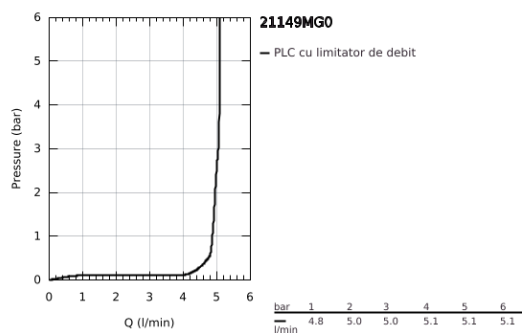

21 149 MG0 ATRIO BATERIE LAVOAR PENTRU UN ORIFICIU, 1/2" MĂRIMEA XL

DESCRIEREA PRODUSULUI

- Colour: satin graphite
- pentru lavoare înalte
- valvă ceramică 1/2", 90°
- finisaj GROHE LongLife
- GROHE EcoJoy tehnologie pentru reducerea consumului de apă
- maximum flow rate (at 3 bar): 5 l/min
- sistem rapid de instalare
- pipă tubulară pivotantă cu aerator și limitator de oprire
- unghi de rotire ajustabil 0° / 150° / 360°
- set ventil de scurgere cu Push-Open 1 1/4"
- racorduri flexibile de conectare la apă
- cu mănere în cruce
- Două seturi diferite de capace incluse. Un set cu marcaje "H" și "C", un set fără marcaje.

21 149 MG0 ATRIO BATERIE LAVOAR PENTRU UN ORIFICIU, 1/2" MĂRIMEA XL

PIESE DE SCHIMB , octombrie 2022 – now

- 1: Cross handles (Spare part-nr. 14215MG0)
- 2: Garnitură ceramică, 1/2" (Spare part-nr. 45883000)
- 2.1: Garnitură inelară Ø18,2 x Ø1,7 (Spare part-nr. 0392400M)
- 3: Garnitură ceramică, 1/2" (Spare part-nr. 45882000)
- 3.1: Garnitură inelară Ø18,2 x Ø1,7 (Spare part-nr. 0392400M)
- 4: Scurgere (Spare part-nr. 101281MG00)
- 4.1: Dispozitiv de îndreptare debit (Spare part-nr. 48408000)
- 4.2: inel de siguranță (Spare part-nr. 4826600M)
- 4.3: Șaibă de etanșare (Spare part-nr. 0128500M)
- 5: Ansamblu de fixare a tijei nefiletate (Spare part-nr. 48384000)
- 6: Waste set with push-open plug (Spare part-nr. 65807MG0)