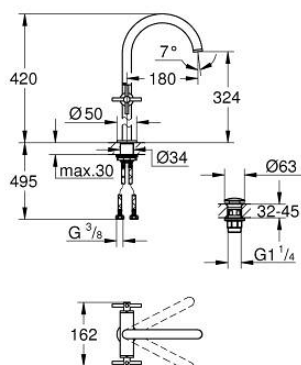

## 21 149 MS0 ATRIO BATERIE LAVOAR PENTRU UN ORIFICIU, 1/2" MĂRIMEA XL

### DESCRIEREA PRODUSULUI

- Colour: satin steel
- pentru lavoare înalte
- valvă ceramică 1/2", 90°
- finisaj GROHE LongLife
- GROHE EcoJoy tehnologie pentru reducerea consumului de apă
- maximum flow rate (at 3 bar): 5 l/min
- sistem rapid de instalare
- pipă tubulară pivotantă cu aerator și limitator de oprire
- unghi de rotire ajustabil 0° / 150° / 360°
- set ventil de scurgere cu Push-Open 1 1/4"
- racorduri flexibile de conectare la apă
- cu mănere în cruce
- Două seturi diferite de capace incluse. Un set cu marcaje "H" și "C", un set fără marcaje.

### PIESE DE SCHIMB , octombrie 2022 – now

- 1: Cross handles (Spare part-nr. 14215MS0)
- 2: Garnitură ceramică, 1/2" (Spare part-nr. 45883000)
- 2.1: Garnitură inelară Ø18,2 x Ø1,7 (Spare part-nr. 0392400M)
- 3: Garnitură ceramică, 1/2" (Spare part-nr. 45882000)
- 3.1: Garnitură inelară Ø18,2 x Ø1,7 (Spare part-nr. 0392400M)
- 4: Scurgere (Spare part-nr. 101281MS00)
- 4.1: Dispozitiv de îndreptare debit (Spare part-nr. 48408000)
- 4.2: inel de siguranță (Spare part-nr. 4826600M)
- 4.3: Șaibă de etanșare (Spare part-nr. 0128500M)
- 5: Ansamblu de fixare a tijei nefiletate (Spare part-nr. 48384000)
- 6: Waste set with push-open plug (Spare part-nr. 65807MS0)