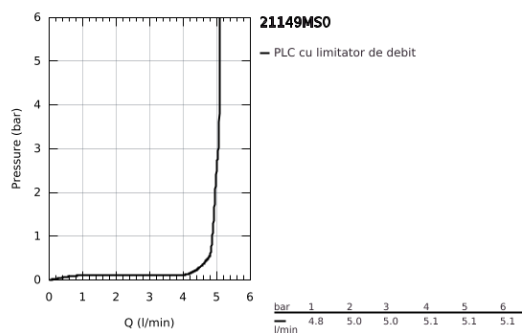

## 21 149 MS0 ATRIO BATERIE LAVOAR PENTRU UN ORIFICIU, 1/2" MĂRIMEA XL

### DESCRIEREA PRODUSULUI

- Colour: satin steel
- pentru lavoare înalte
- valvă ceramică 1/2", 90°
- finisaj GROHE LongLife
- GROHE EcoJoy tehnologie pentru reducerea consumului de apă
- maximum flow rate (at 3 bar): 5 l/min
- sistem rapid de instalare
- pipă tubulară pivotantă cu aerator și limitator de oprire
- unghi de rotire ajustabil 0° / 150° / 360°
- set ventil de scurgere cu Push-Open 1 1/4"
- racorduri flexibile de conectare la apă
- cu mănere în cruce
- Două seturi diferite de capace incluse. Un set cu marcaje "H" și "C", un set fără marcaje.