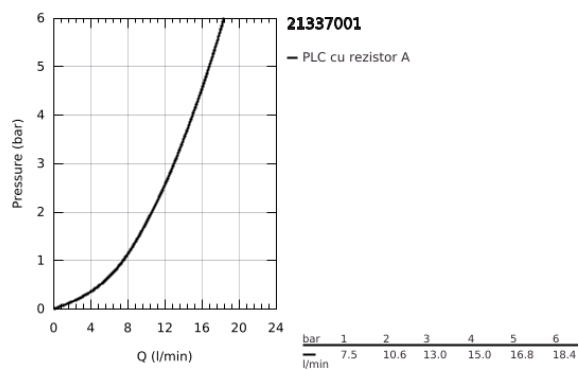

## 21 337 001 COSTA L BATERIE LAVOAR, 1/2"

### DESCRIEREA PRODUSULUI

- Colour: cromat
- mânere din metal
- izolat termic
- filetabil
- țeavă de scurgere tubulară pivotantă cu aerator
- lanț retractabil
- racorduri flexibile de conectare la apă
- suprafață GROHE LongLife