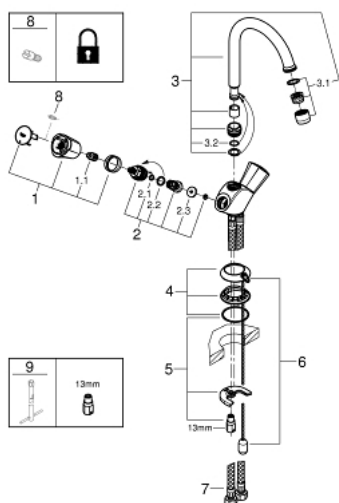

## 21 337 001 COSTA L BATERIE LAVOAR, 1/2"

### DESCRIEREA PRODUSULUI

- Colour: cromat
- mânere din metal
- izolat termic
- filetabil
- țeavă de scurgere tubulară pivotantă cu aerator
- lanț retractabil
- racorduri flexibile de conectare la apă
- suprafață GROHE LongLife

### PIESE DE SCHIMB , septembrie 2016 – now

- 1: Mâner (Spare part-nr. 45994000)
  - 1.1: Bucșă cu declic (Spare part-nr. 0538600M)
  - 2: Garnitură 1/2" (Spare part-nr. 07146000)
  - 2.1: Disc de etanșare Ø6 x Ø2 (Spare part-nr. 0128300M)
  - 2.2: Garnitură inelară Ø18,2 x Ø1,7 (Spare part-nr. 0392400M)
  - 2.3: etanșare (Spare part-nr. 0529100M)
  - 3: Scurgere (Spare part-nr. 13219000)
  - 3.1: Aerator (Spare part-nr. 13928000)
  - 3.2: Garnitură inelară Ø12 x Ø2 (Spare part-nr. 0128000M)
  - 4: Șild (Spare part-nr. 48004000)
  - 5: Ansamblu de fixare a tijei nefiletate (Spare part-nr. 46249000)
  - 6: Lant (Spare part-nr. 06815000)
  - 7: Furtun de legătură (Spare part-nr. 46255000)
  - 8: Screw for Costa/Avina products (Spare part-nr. 48013000)\*
  - 9: Cheie pentru montare (Spare part-nr. 19017000)\*
- \* Optional accessories