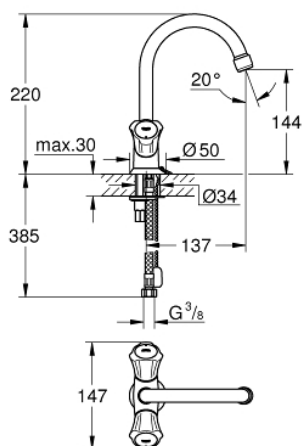

## 21 337 001 COSTA L BATERIE LAVOAR, 1/2"

### DESCRIEREA PRODUSULUI

- Colour: cromat
- mânere din metal
- izolat termic
- filetabil
- țeavă de scurgere tubulară pivotantă cu aerator
- lanț retractabil
- racorduri flexibile de conectare la apă
- suprafață GROHE LongLife

### PIESE DE SCHIMB , septembrie 2016 – now

- 1: Mâner (Spare part-nr. 45994000)
  - 1.1: Bucșă cu declic (Spare part-nr. 0538600M)
  - 2: Garnitură 1/2" (Spare part-nr. 07146000)
  - 2.1: Disc de etanșare Ø6 x Ø2 (Spare part-nr. 0128300M)
  - 2.2: Garnitură inelară Ø18,2 x Ø1,7 (Spare part-nr. 0392400M)
  - 2.3: etanșare (Spare part-nr. 0529100M)
  - 3: Scurgere (Spare part-nr. 13219000)
  - 3.1: Aerator (Spare part-nr. 13928000)
  - 3.2: Garnitură inelară Ø12 x Ø2 (Spare part-nr. 0128000M)
  - 4: Șild (Spare part-nr. 48004000)
  - 5: Ansamblu de fixare a tijei nefiletate (Spare part-nr. 46249000)
  - 6: Lant (Spare part-nr. 06815000)
  - 7: Furtun de legătură (Spare part-nr. 46255000)
  - 8: Screw for Costa/Avina products (Spare part-nr. 48013000)\*
  - 9: Cheie pentru montare (Spare part-nr. 19017000)\*
- \* Optional accessories